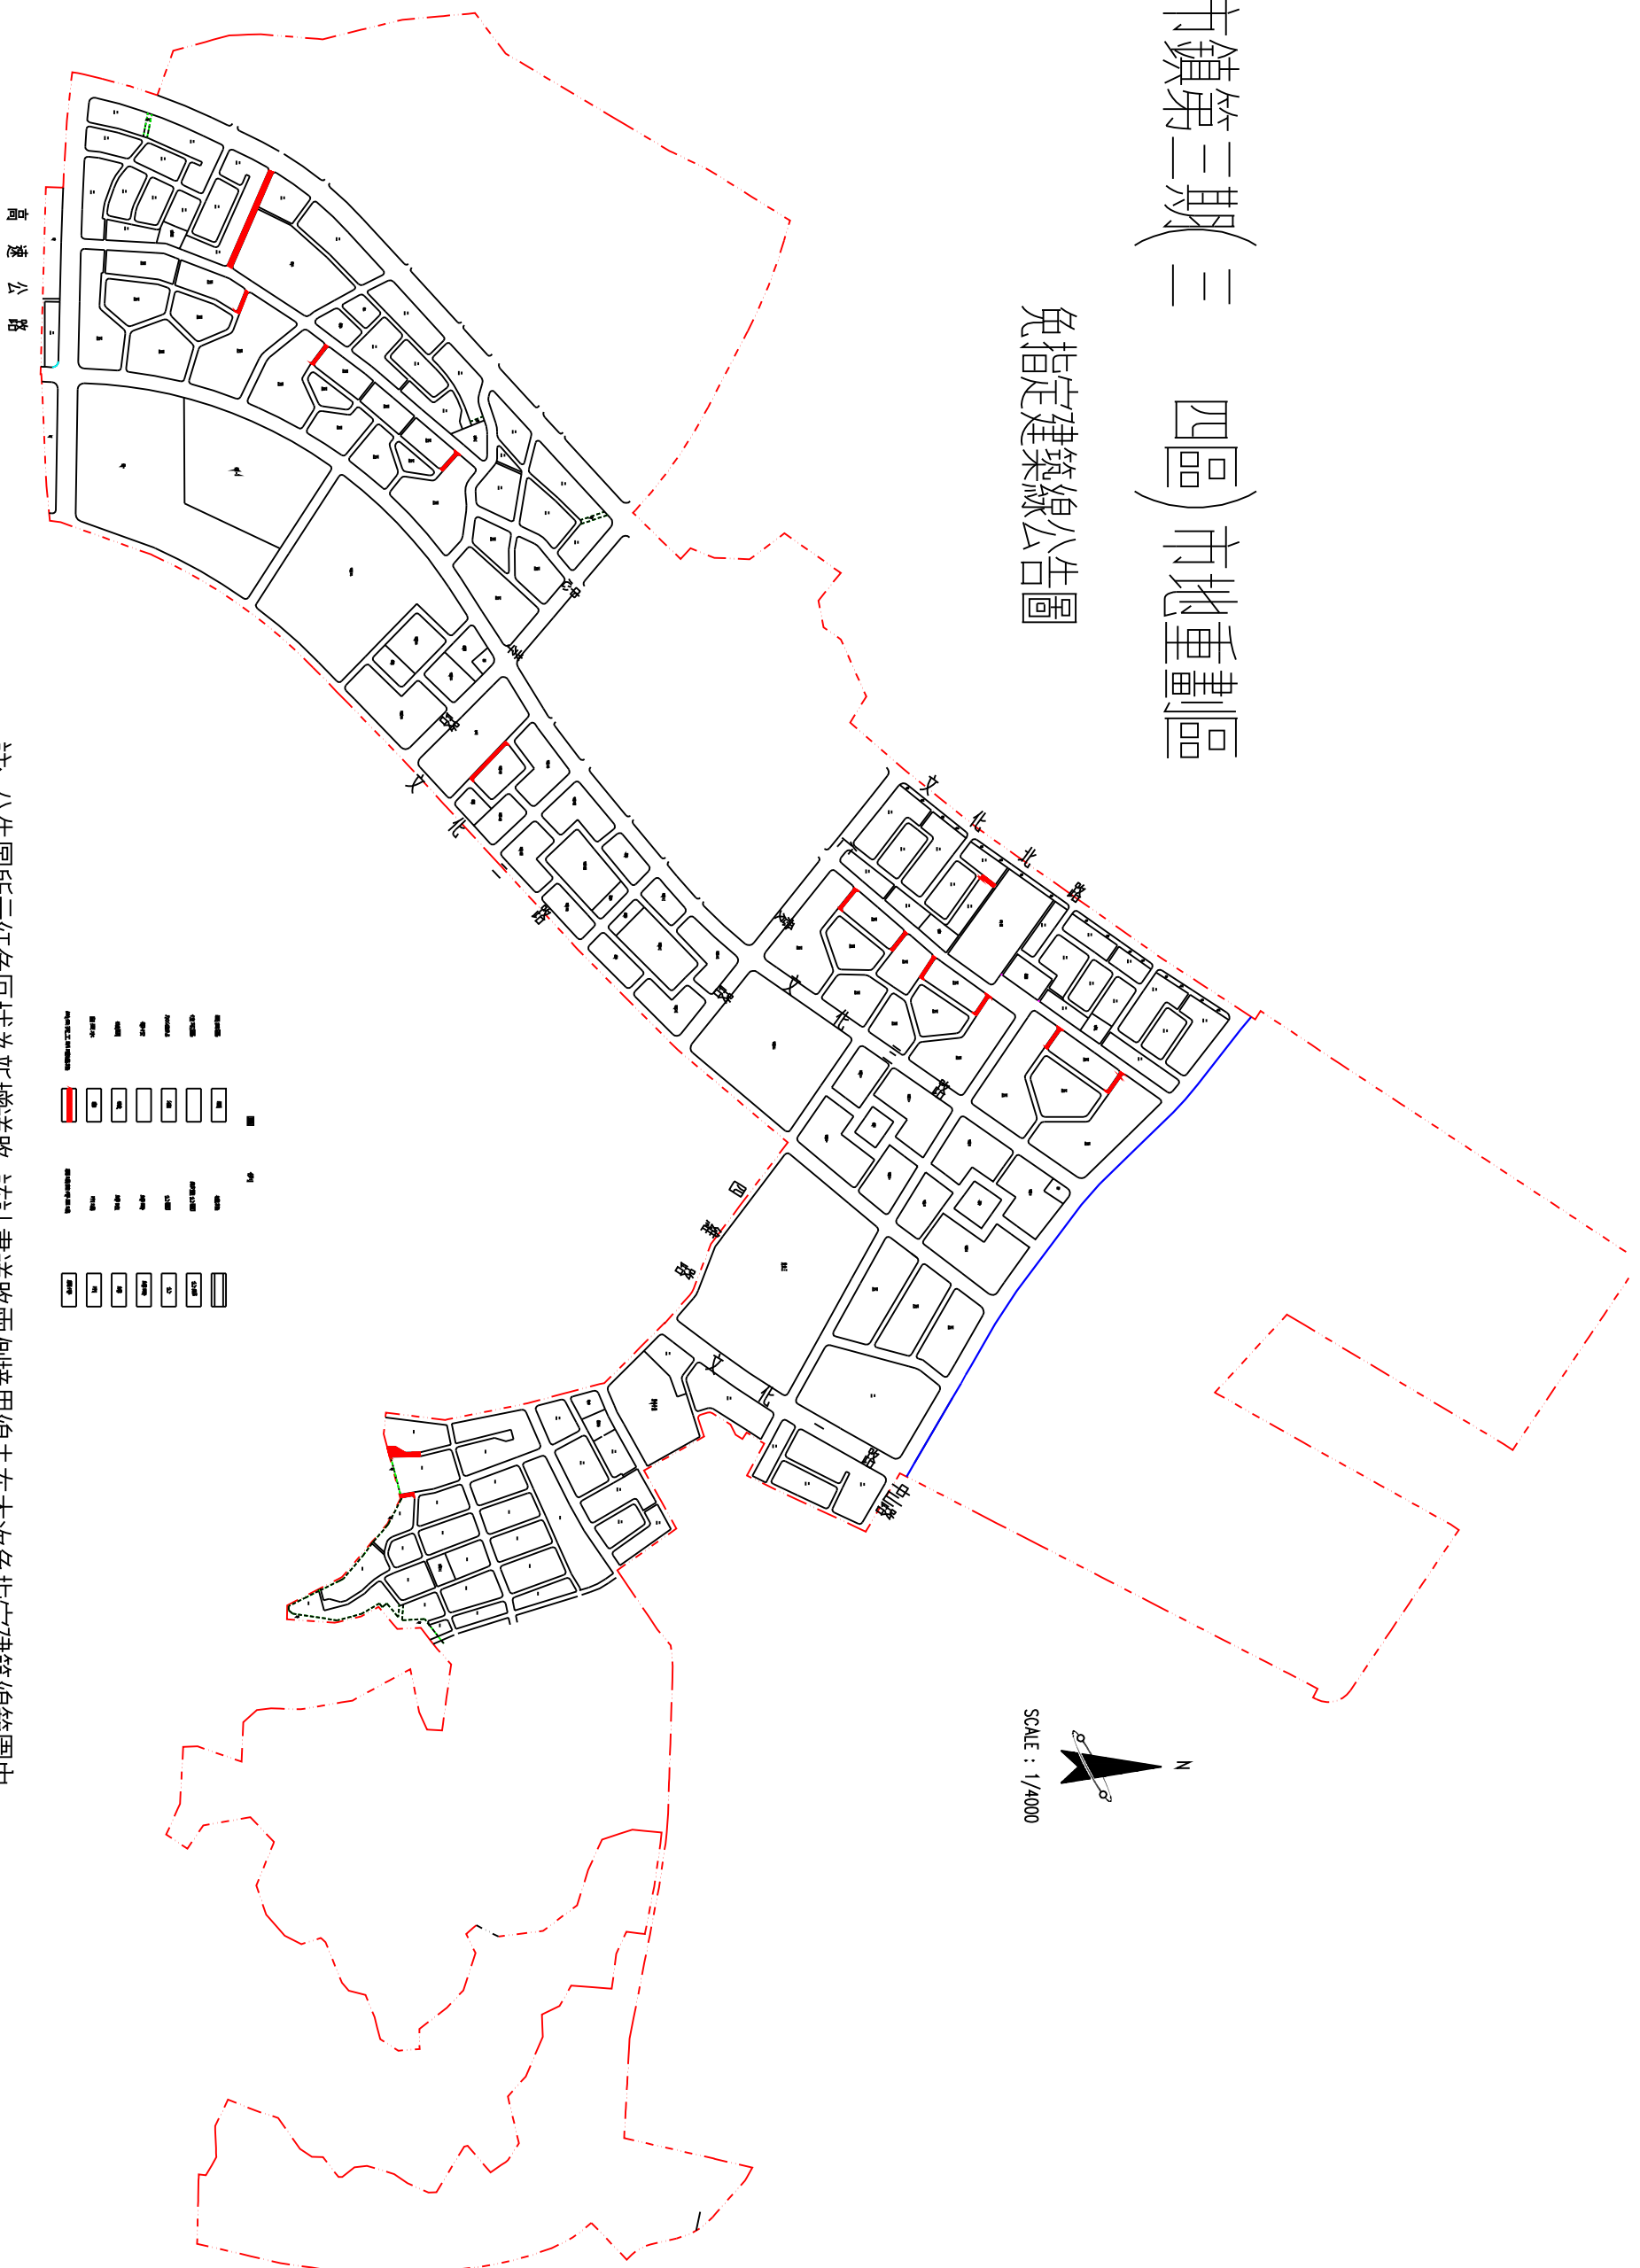

臺北縣林口新市鎮第三期(三四區)市地重劃區

免指定建築線公告圖

註：公告圖所示紅色區域為新增道路，該計畫道路兩側境界線未在本次免指定建築線範圍內