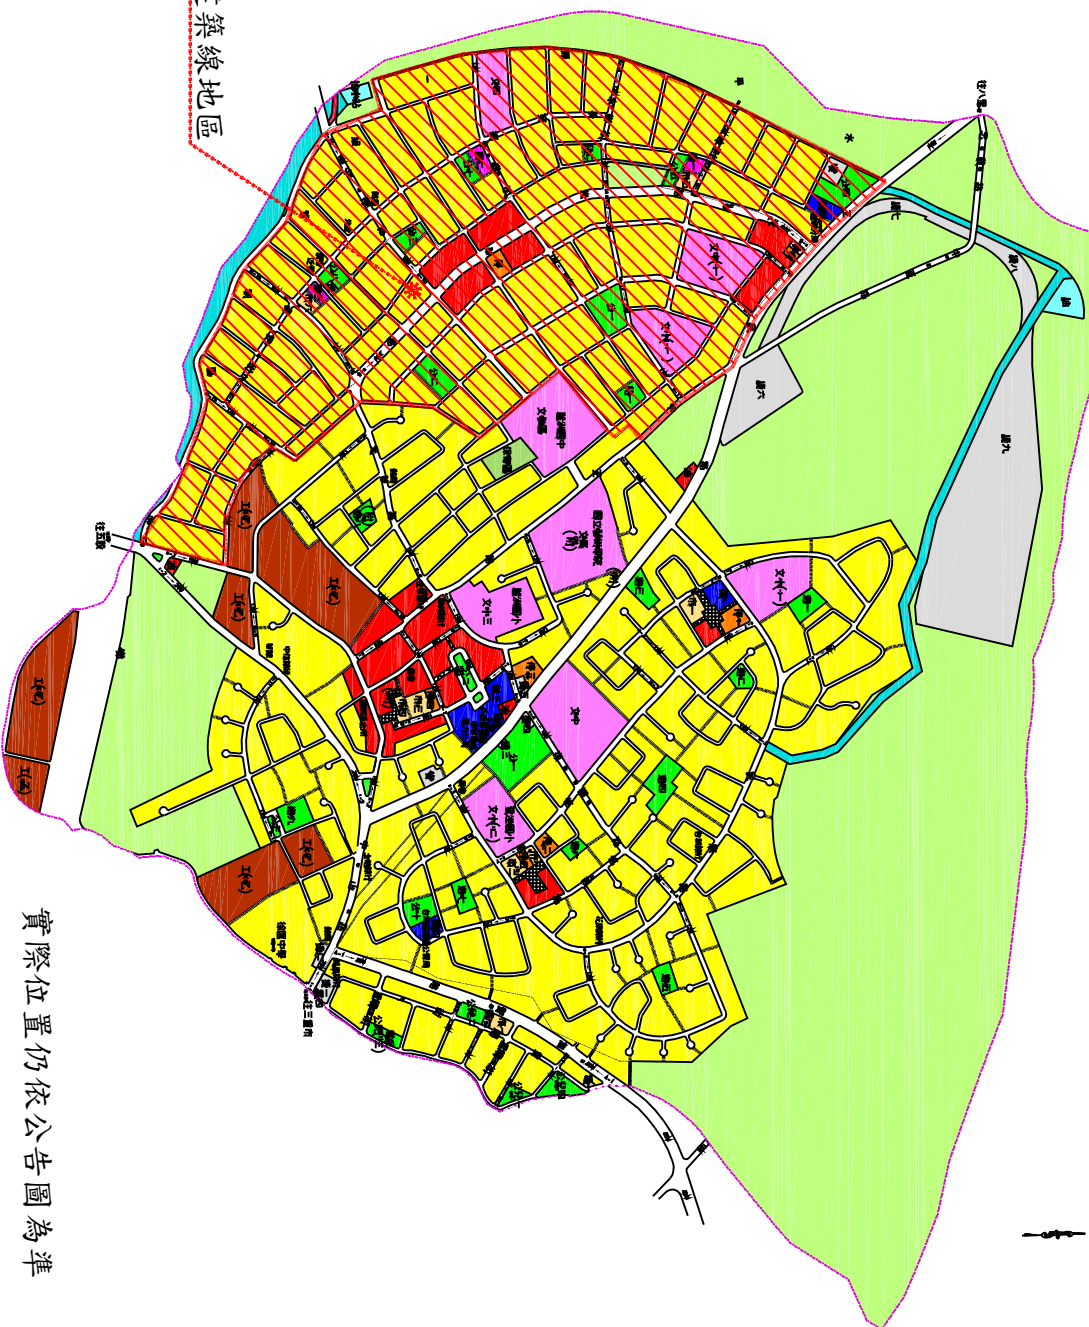

蘆洲都市計畫免指定建築線範圍示意圖

圖例

- 住宅區
- 農業區
- 排水溝兼供道路使用
- 排水溝兼供道路使用
- 電
- 公園兼兒童遊樂場用地
- 公園兼兒童遊樂場用地
- 學校
- 圖書館
- 辦公
- 停車場
- 公共運輸系統用地
- 公園
- 商業
- 兒童遊樂場
- 變
- 學校
- 圖書館
- 文
- 廣
- 乙種工業區
- 油
- 加工業區
- 捷運系統用地
- 存
- 抽
- 抽水站
- 道路
- 計畫範圍線

實際位置仍依公告圖為準