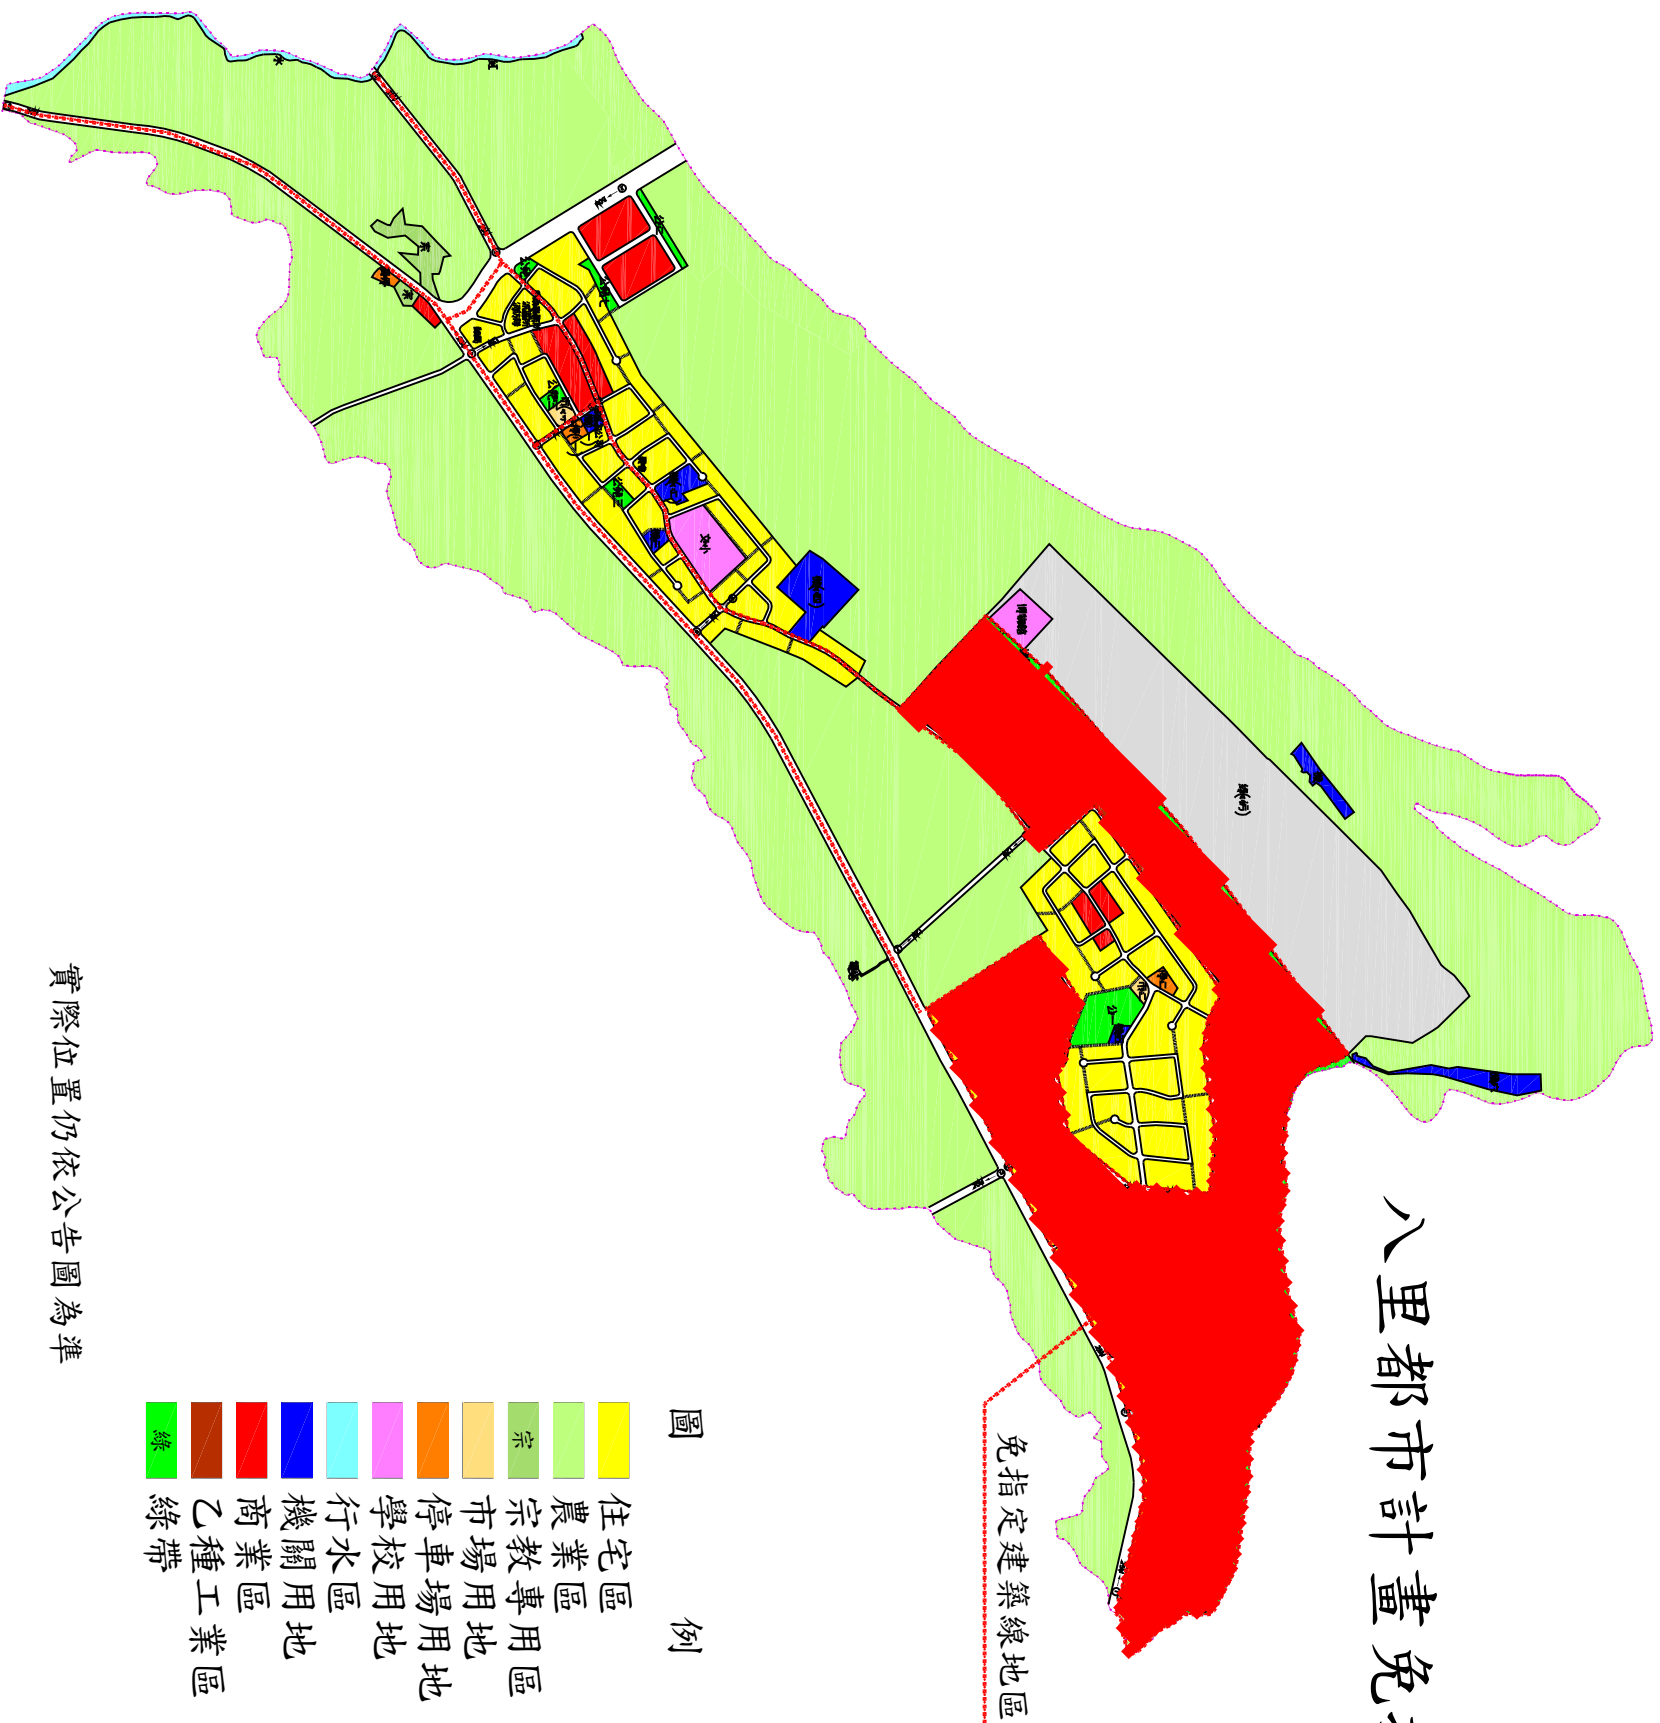

八里都市計畫免指定建築線範圍示意圖

免指定建築線地區

- 圖例
- | | |
|-------|------|
| 住宅區 | 博 |
| 農業專用區 | 綠污 |
| 宗教專用區 | 綠(兒) |
| 市場專用區 | 廣停 |
| 停車場用地 | 電 |
| 學校用地 | 公(綠) |
| 水關用地 | 變 |
| 商業區 | 園 |
| 乙種工業區 | 油 |
| 綠帶 | 加道 |
| | 畫路 |
| | 計畫 |
| | 範圍 |
| | 線 |

實際位置仍依公告圖為準