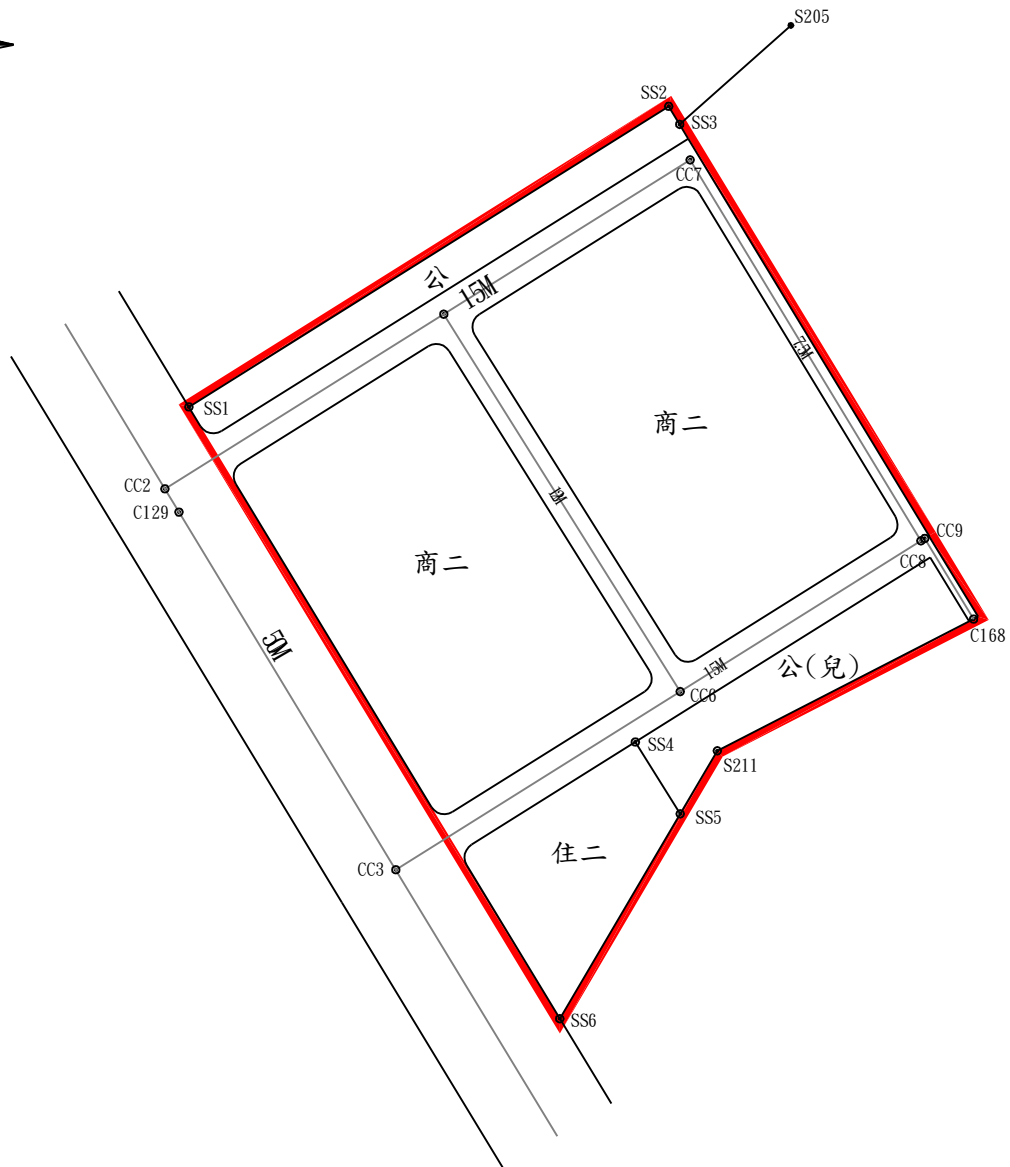

# 臺北縣政府 公告指定「八里都市計畫 (臺北商港特定區範圍內部分土地)」已 完竣都市計畫道路境界線建築線範圍圖

## 圖 例

 本次公告指定建築線範圍