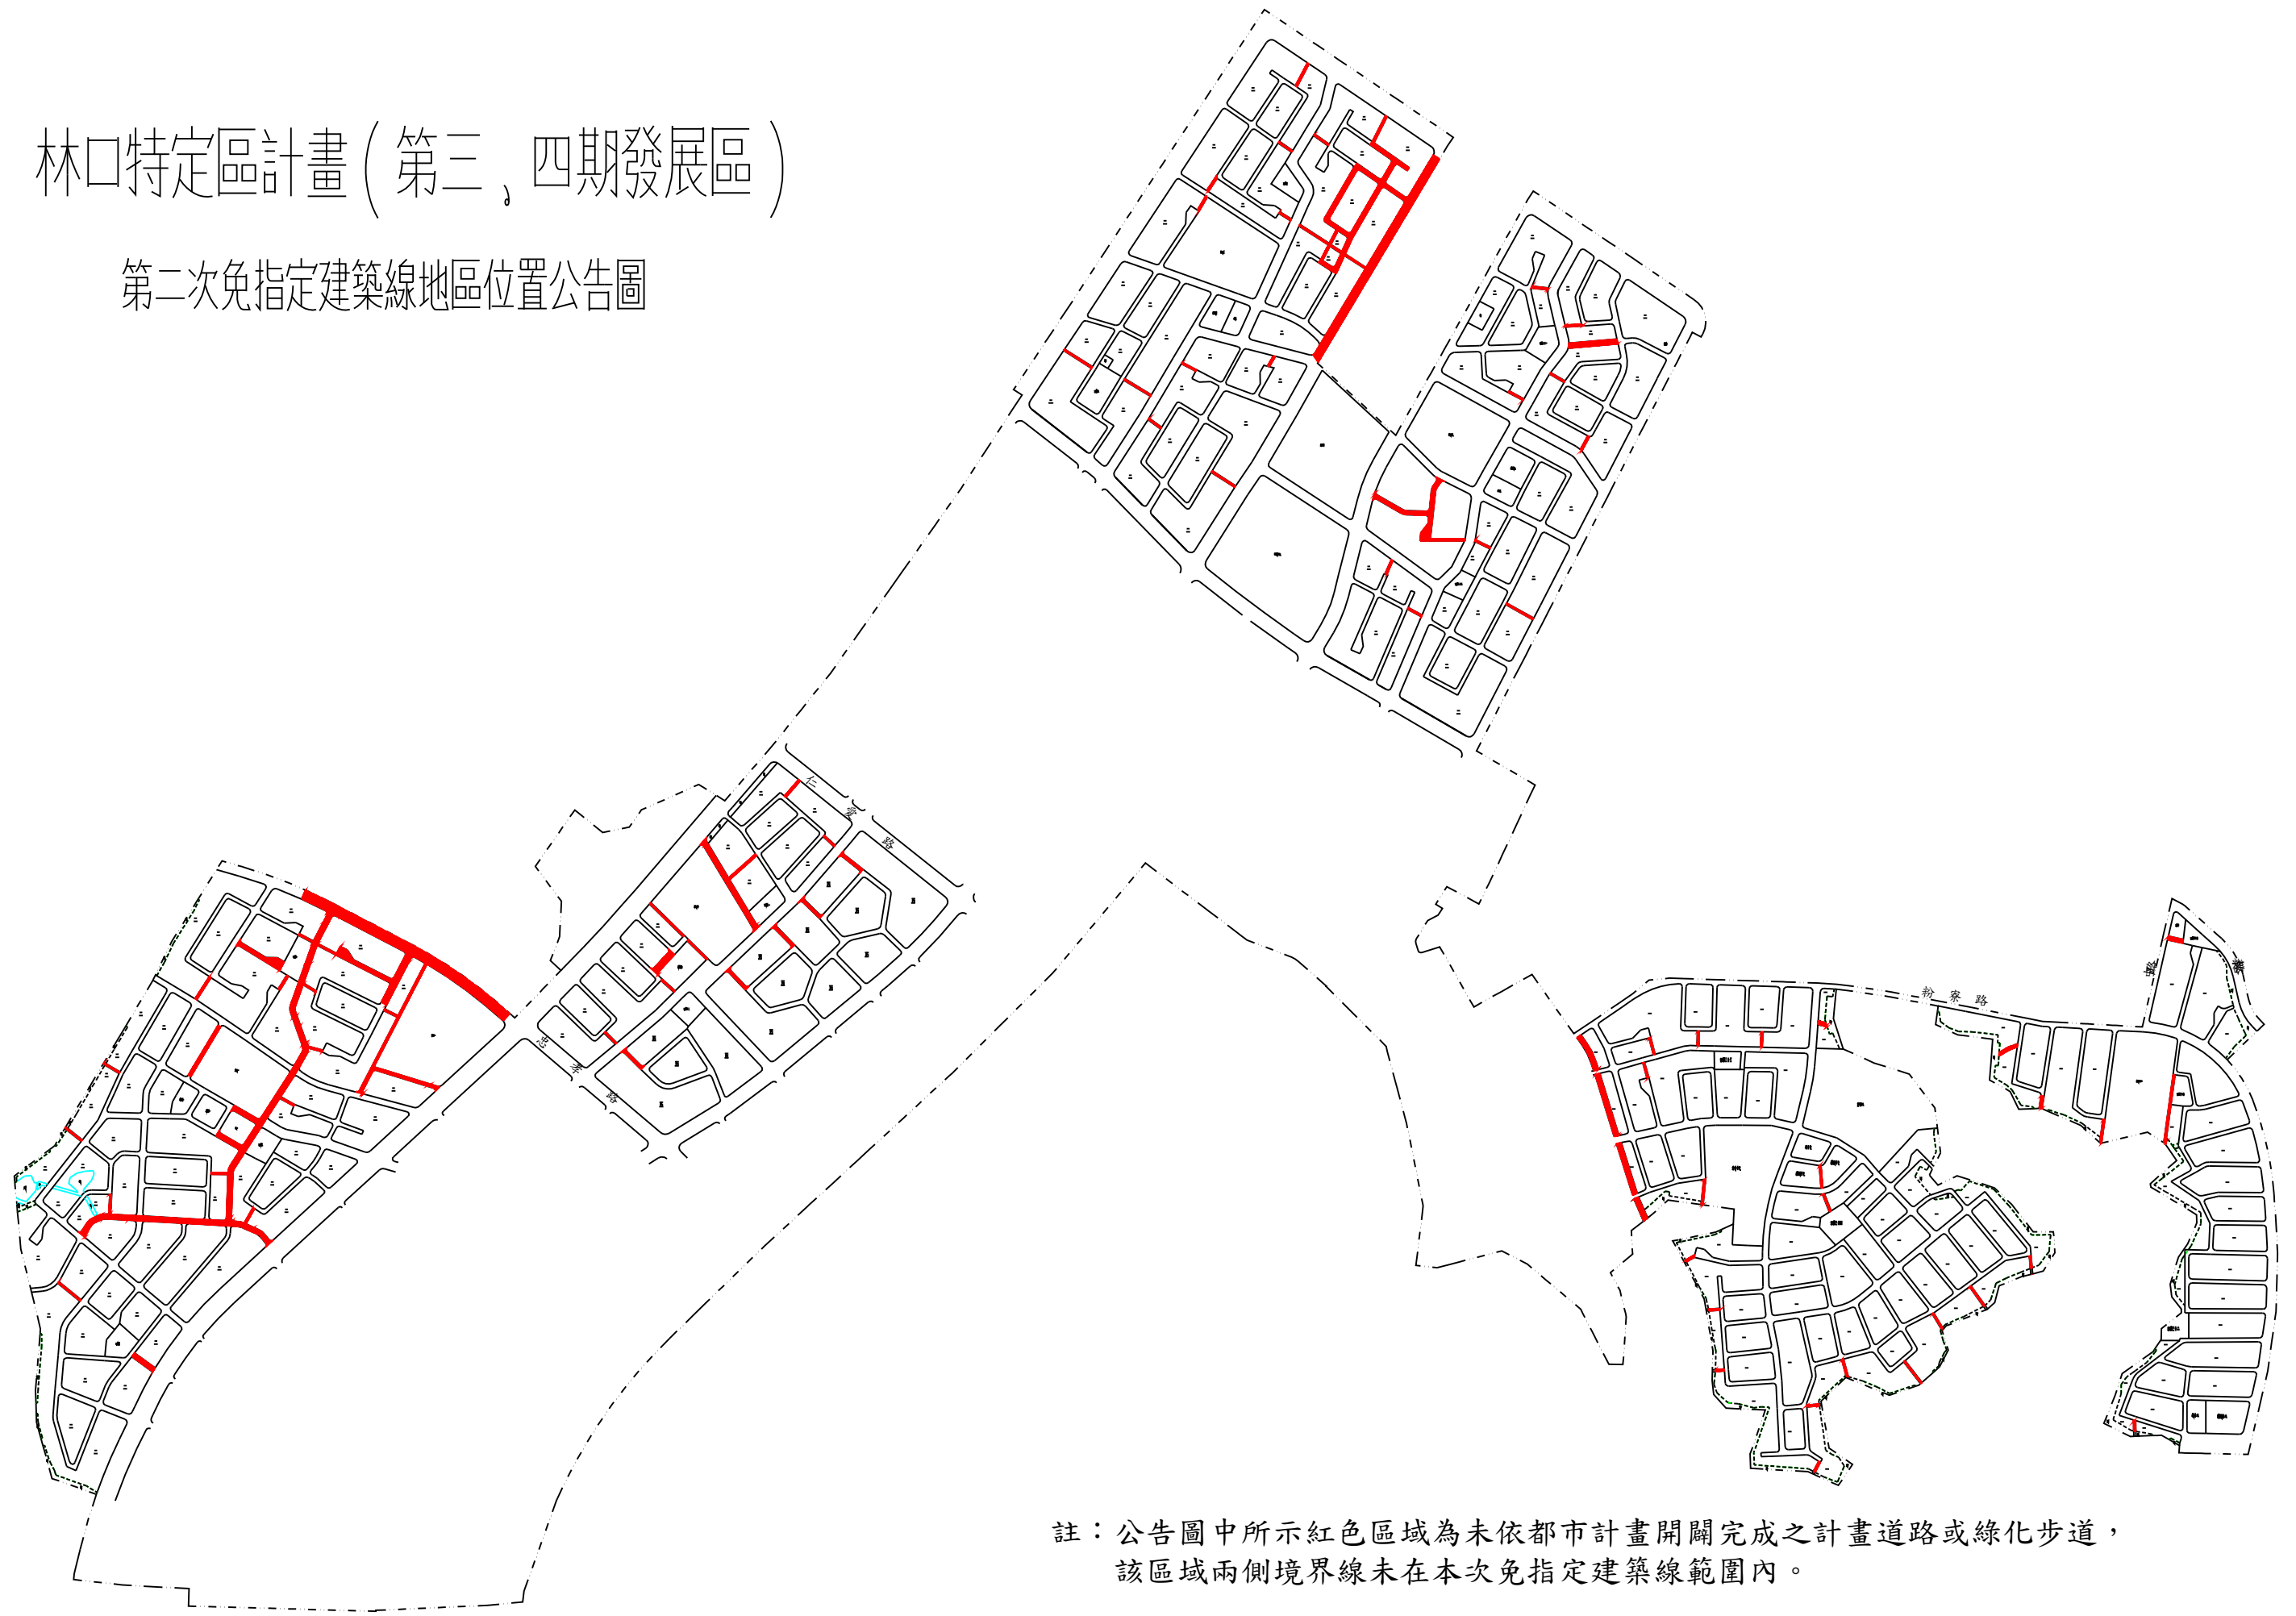

林口特定區計畫（第三、四期發展區）

第二次免指定建築線地區位置公告圖

註：公告圖中所示紅色區域為未依都市計畫開闢完成之計畫道路或綠化步道，該區域兩側境界線未在本次免指定建築線範圍內。