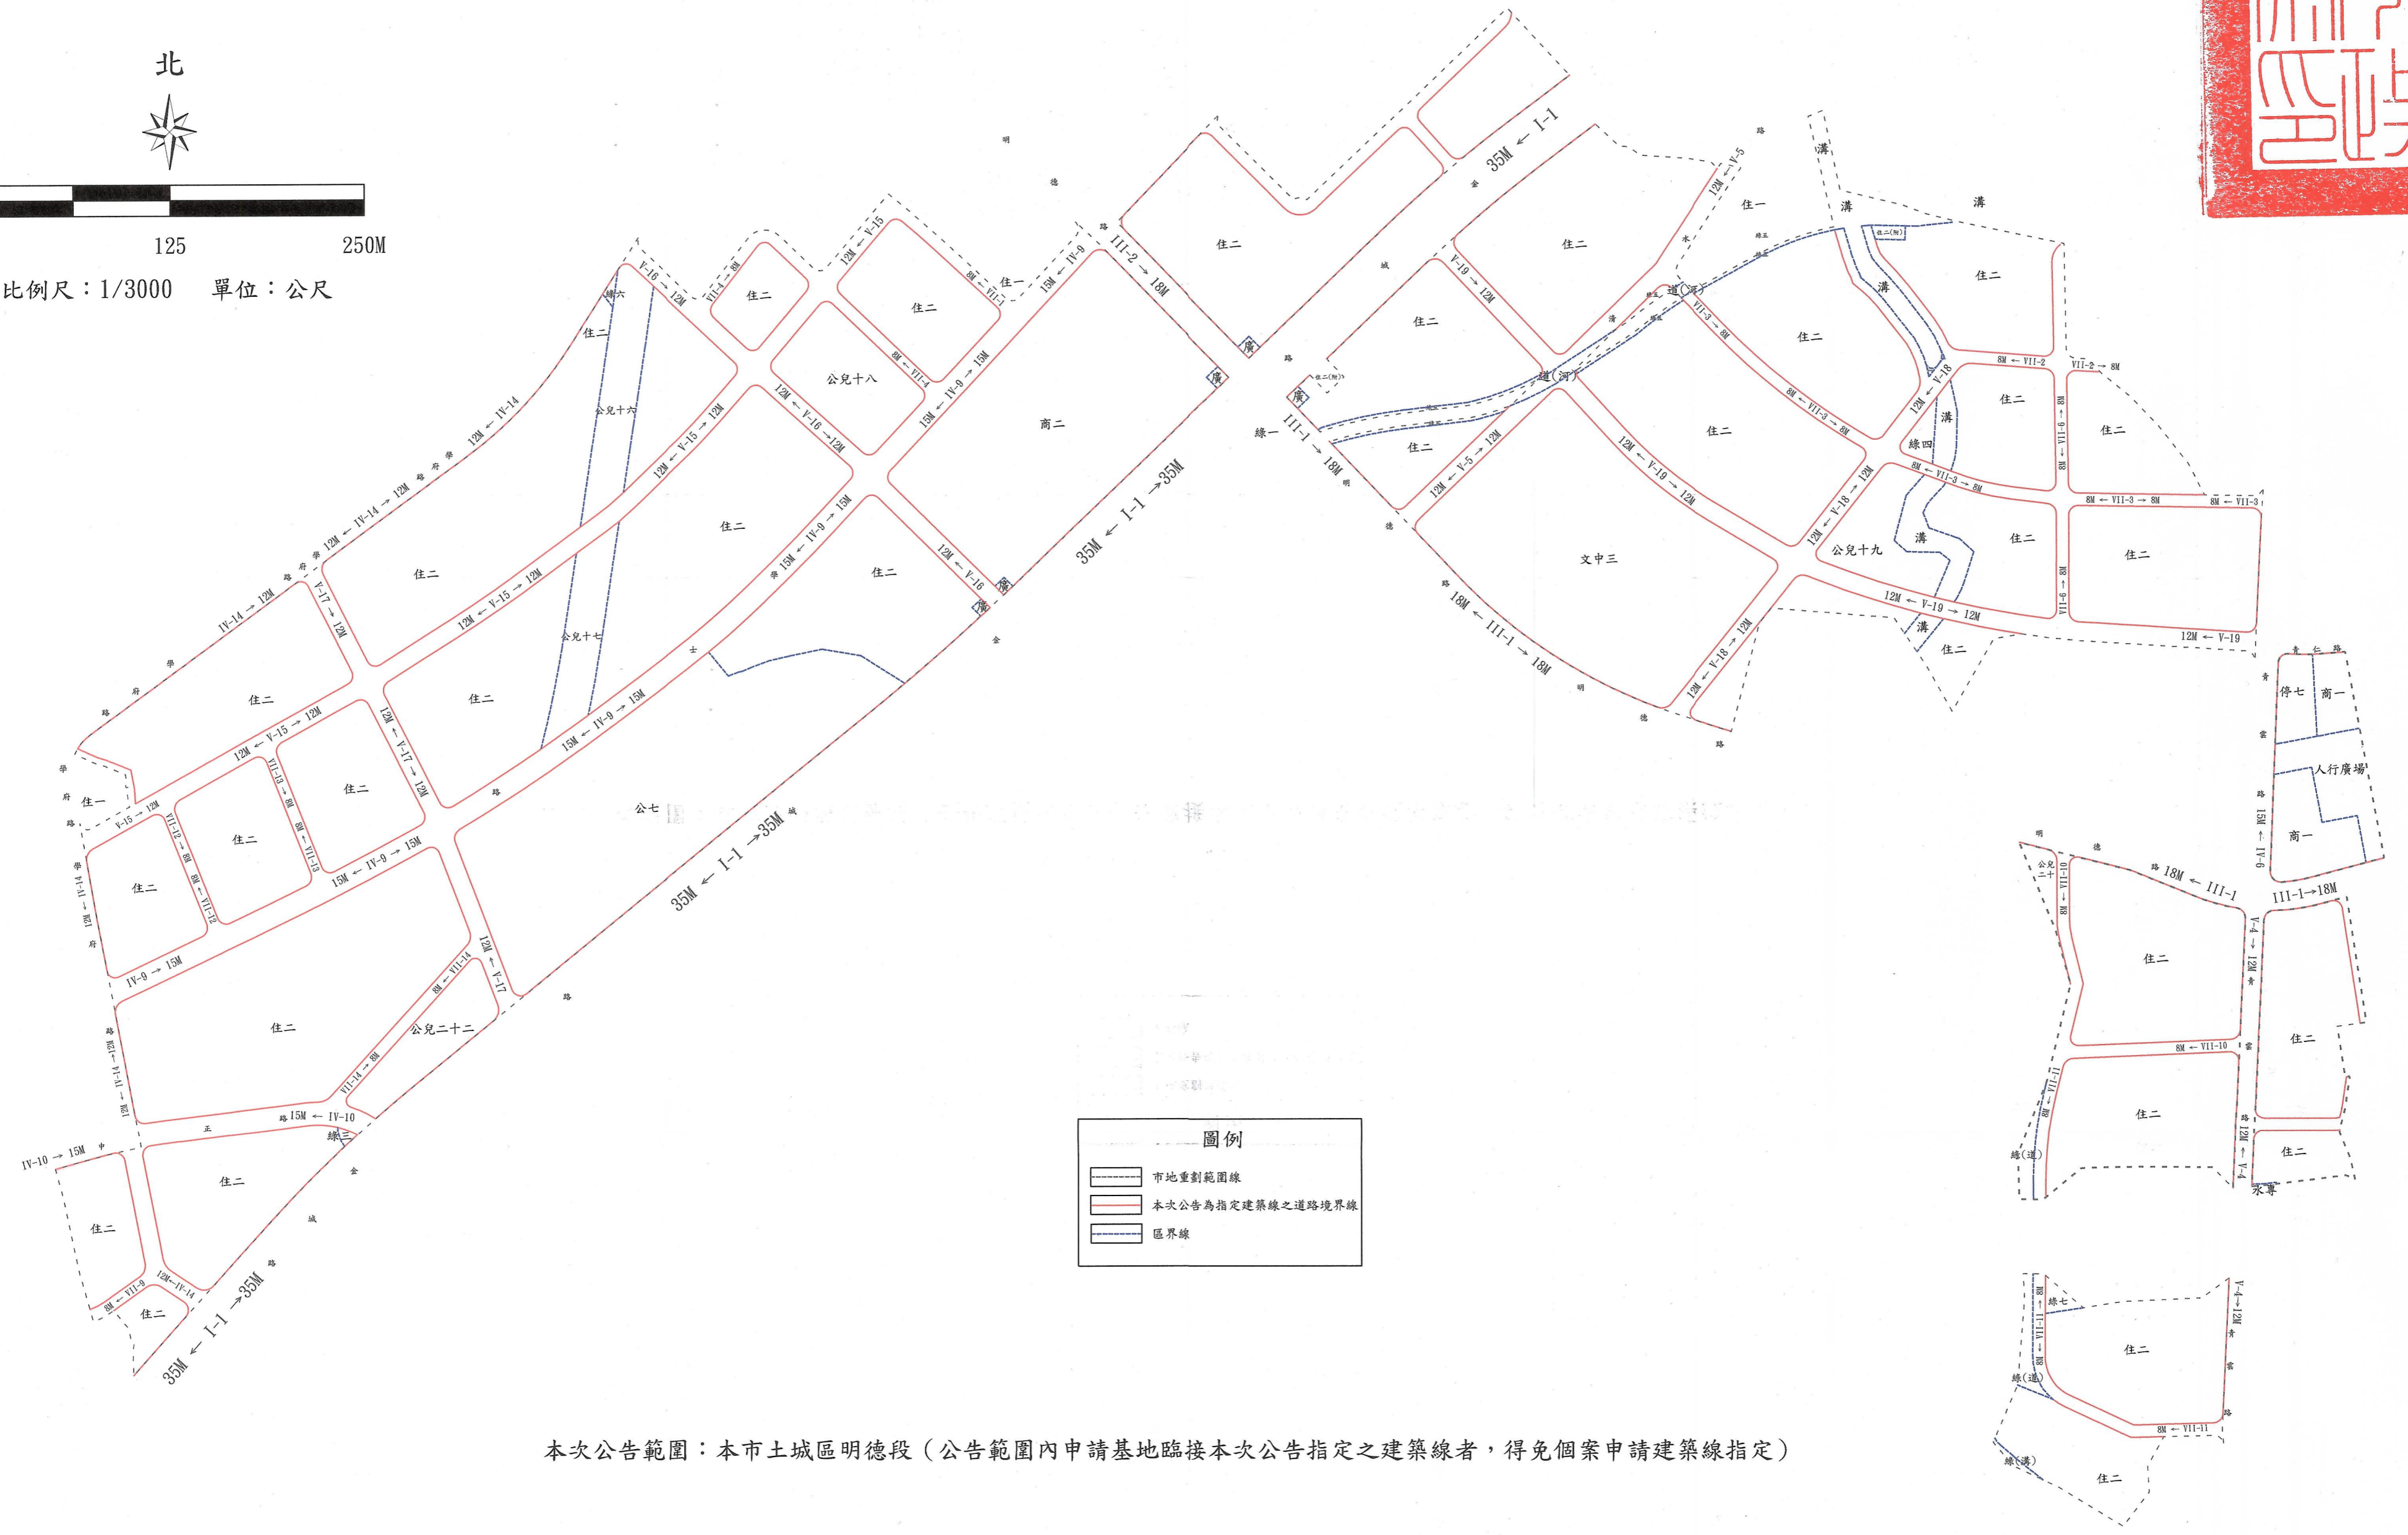

新北市政府公告「指定本市土城都市計畫(暫緩發展區及附近地區)細部計畫區內市地重劃範圍之公共設施已開闢完竣之計畫道路境界線為建築線」

本次公告範圍：本市土城區明德段（公告範圍內申請基地臨接本次公告指定之建築線者，得免個案申請建築線指定）