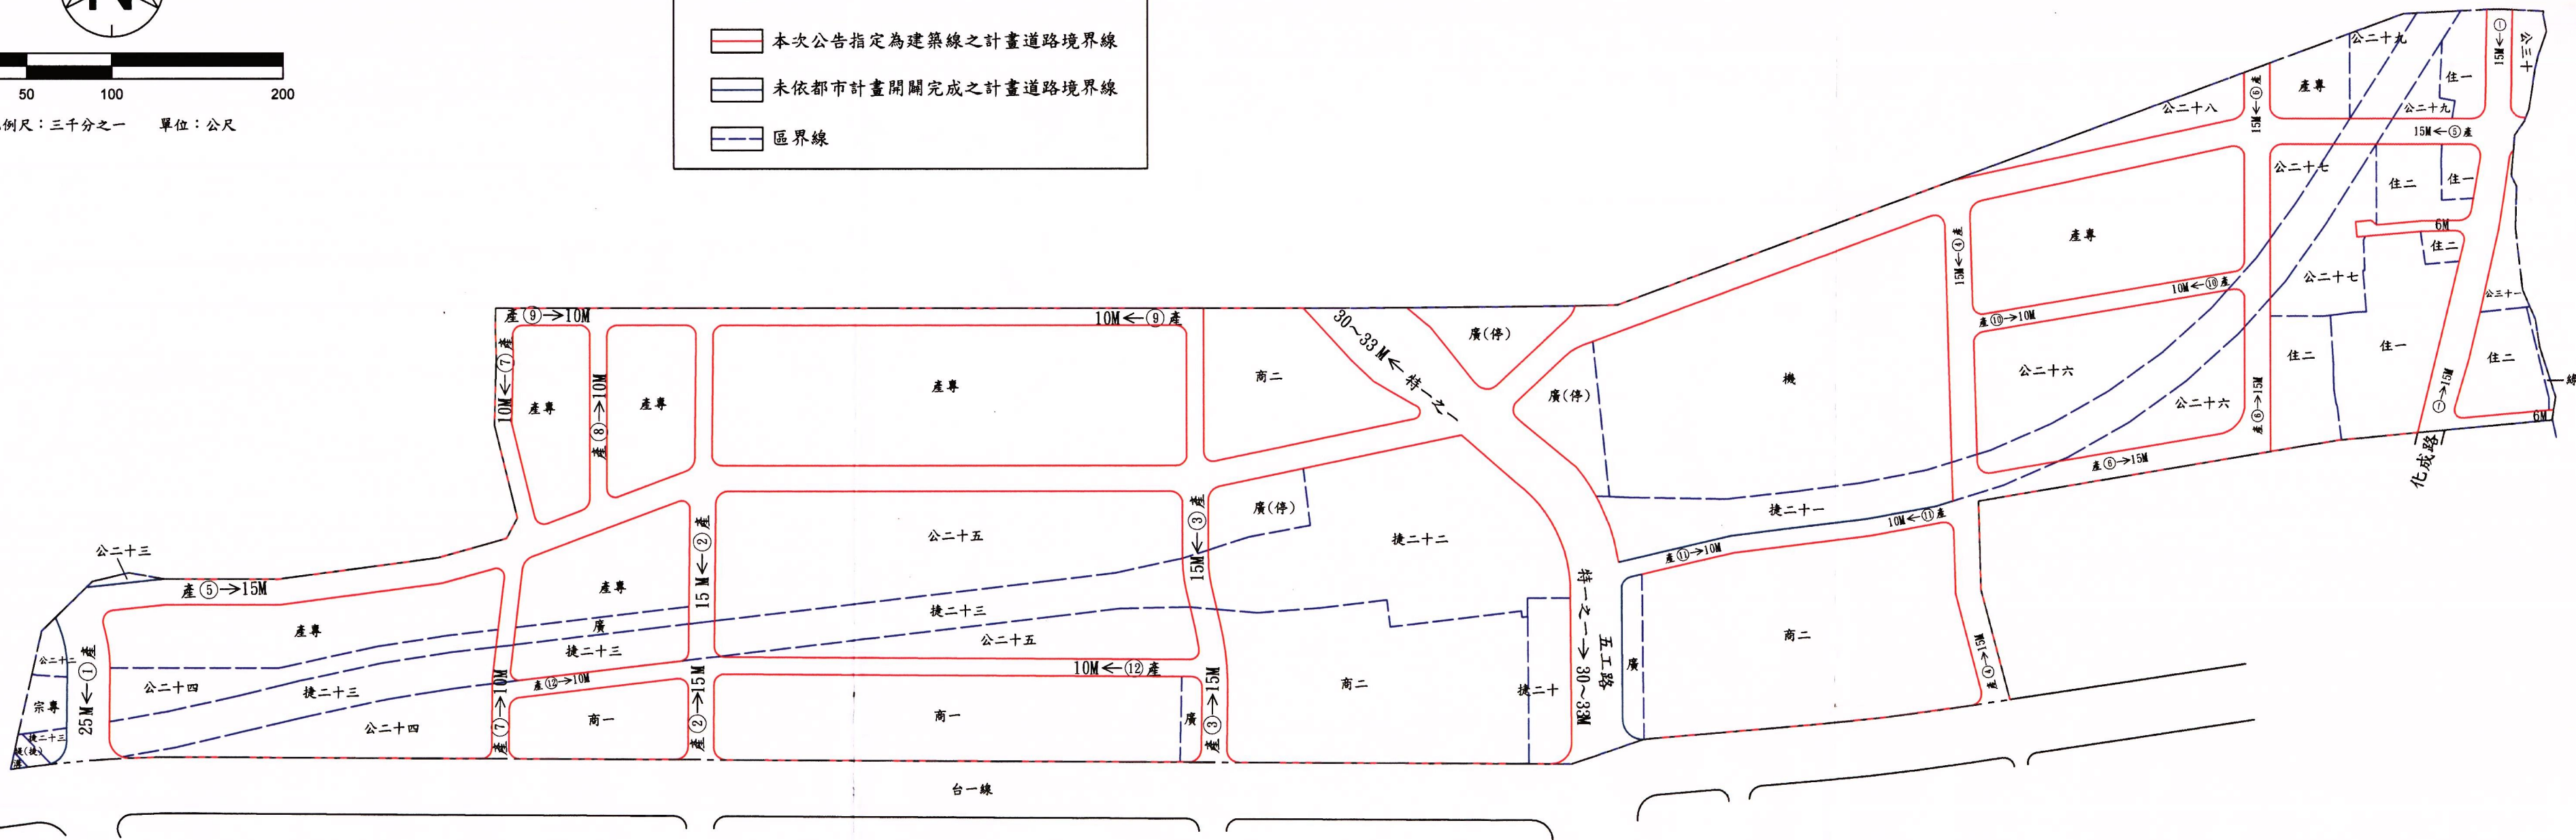

# 新北市政府公告「指定本市新莊都市計畫（產業專用區及其周邊地區）細部計畫區（區段徵收範圍）內部分公共設施已開闢完竣之計畫道路境界線為建築線」公告圖

本次公告範圍：本市新莊區新知段（公告範圍內申請基地臨接本次公告指定之建築線者，得免個案申請建築線指定）