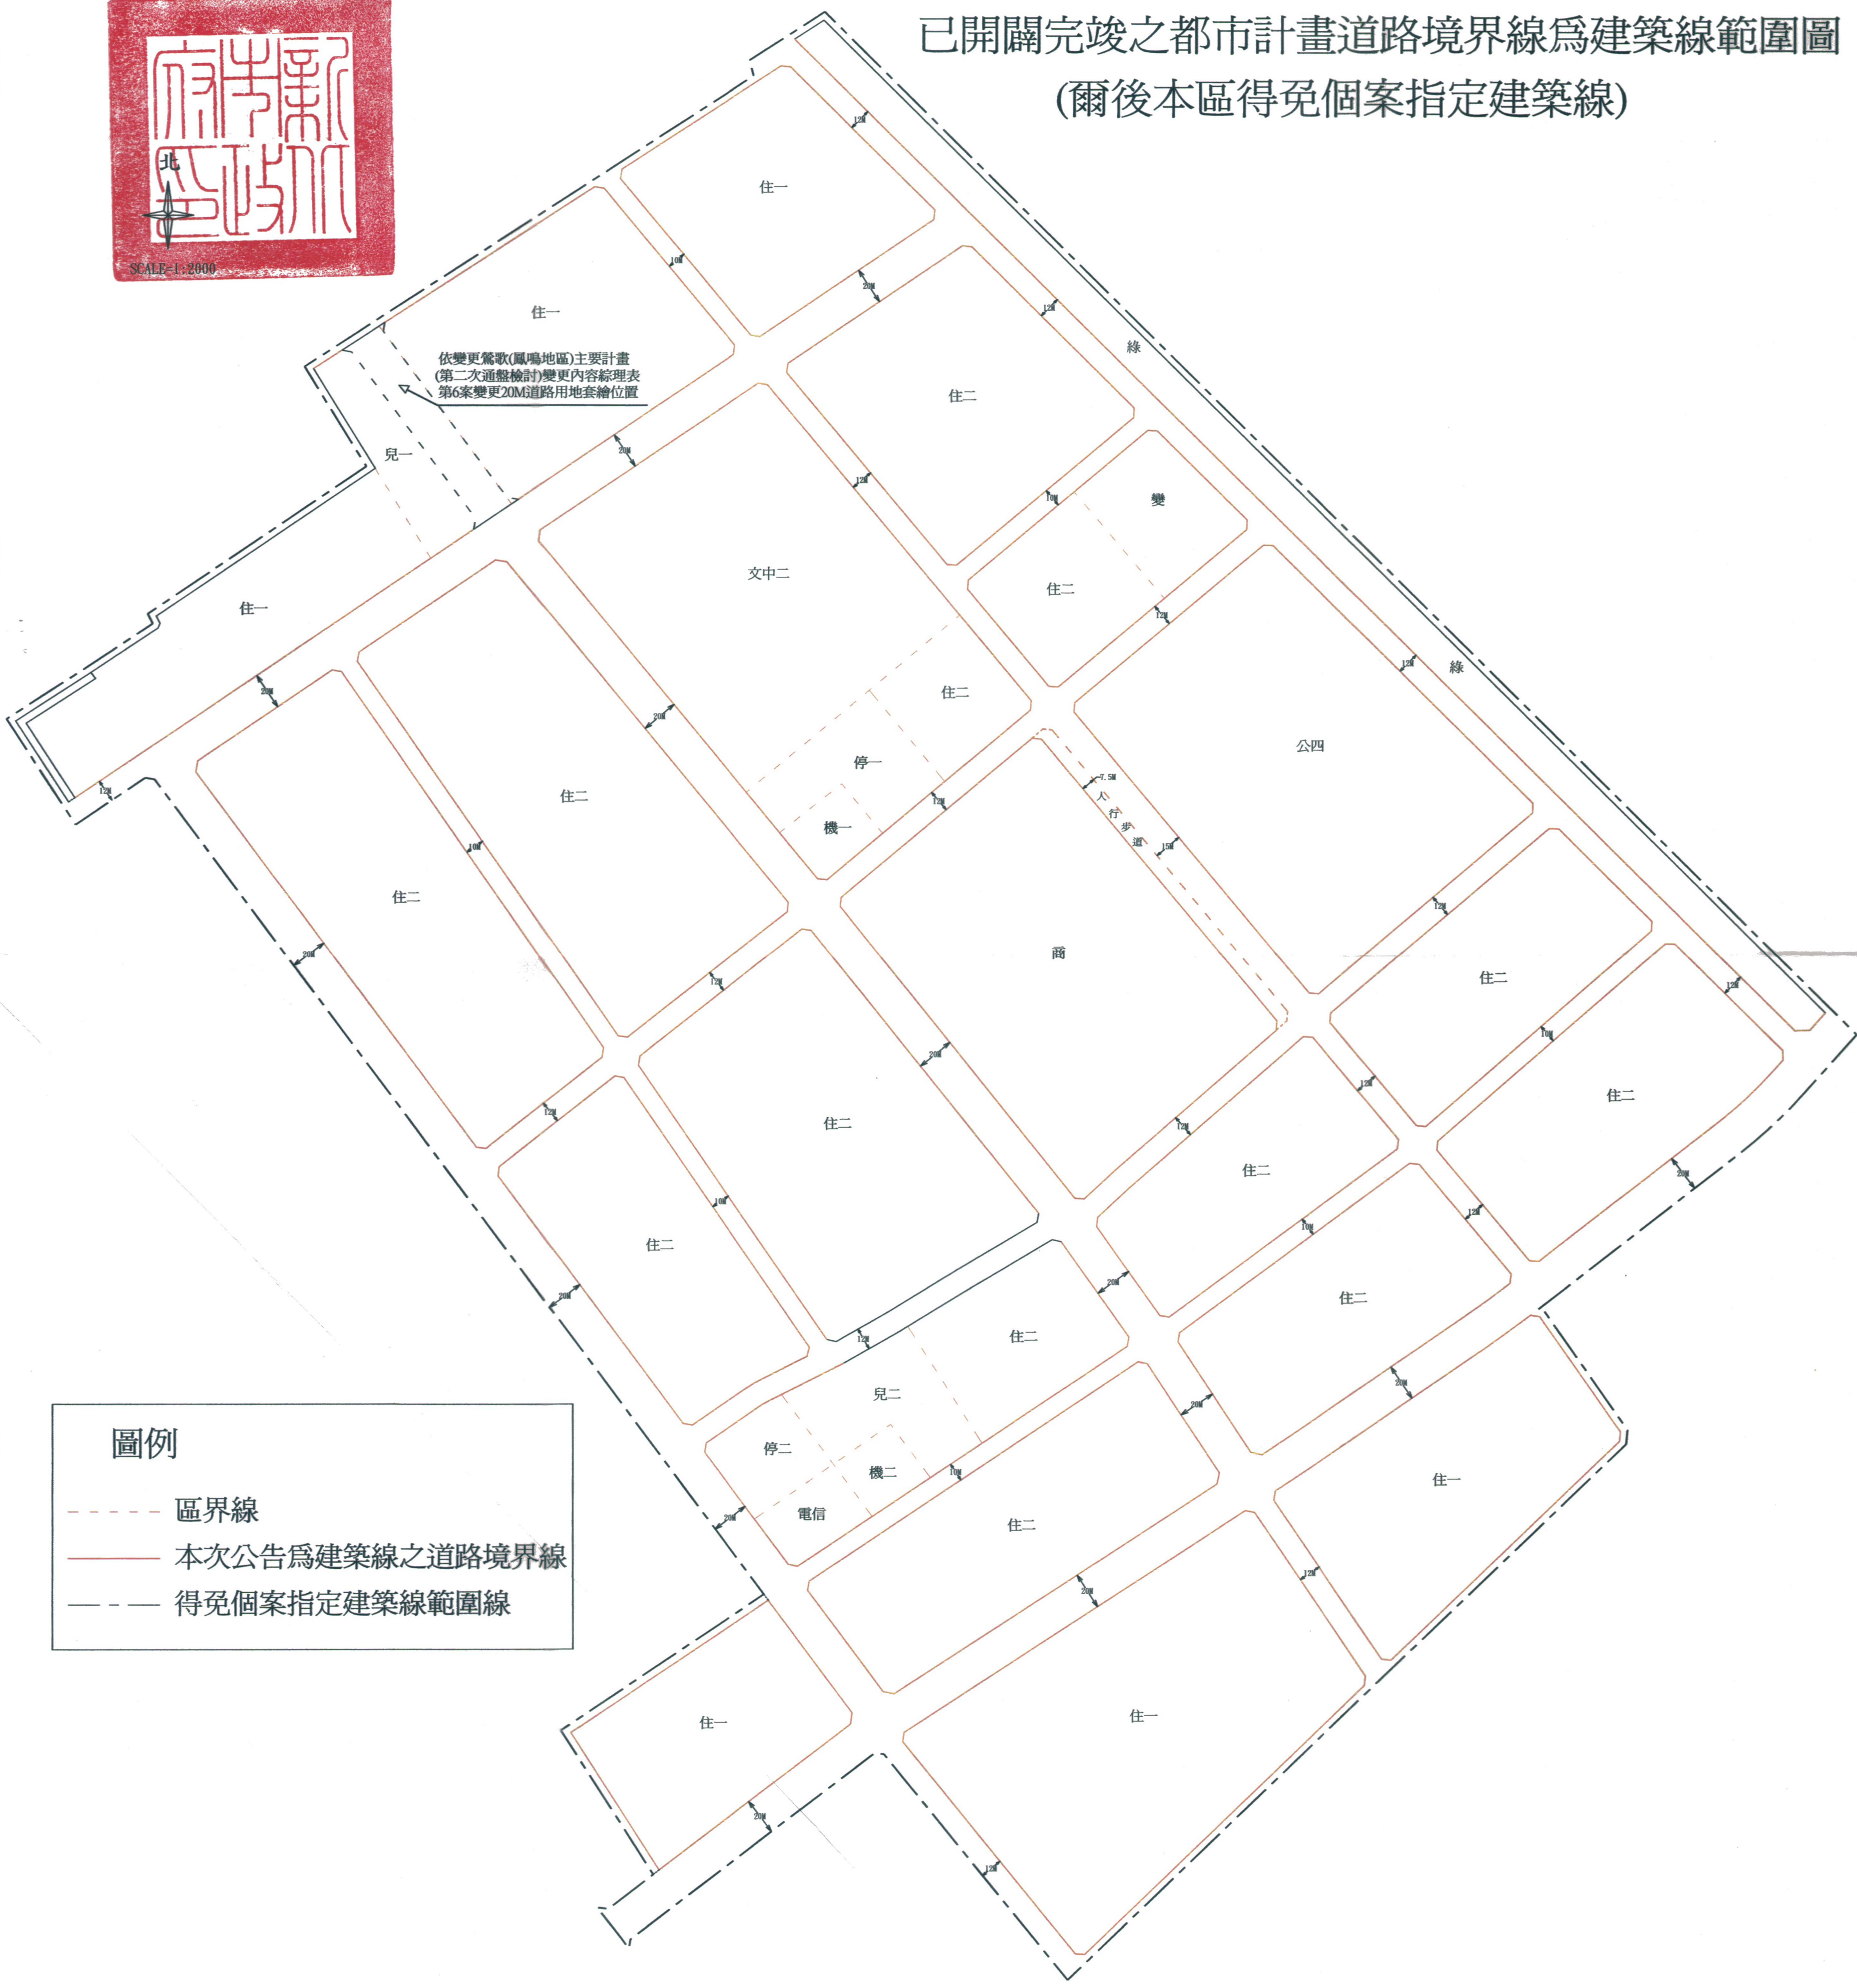

# 新北市政府公告「擬定鶯歌(鳳鳴地區)都市計畫(市地重劃範圍)細部計畫案」

已開闢完竣之都市計畫道路境界線為建築線範圍圖  
(爾後本區得免個案指定建築線)

## 圖例

- - - 區界線
- 本次公告為建築線之道路境界線
- - - 得免個案指定建築線範圍線