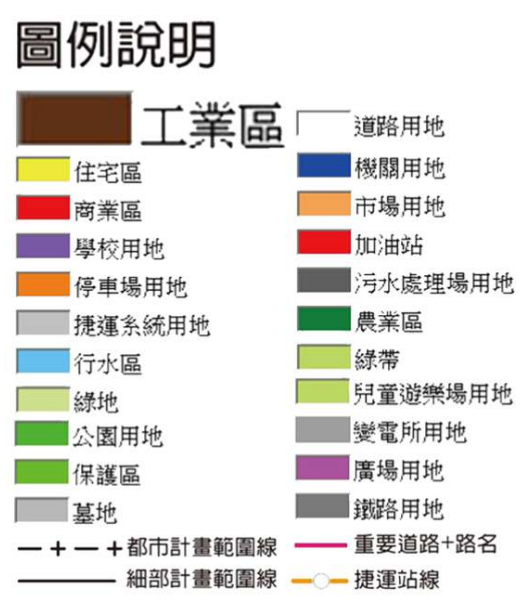

東北角海岸風景特定區計畫

都市計畫工業區不得作住宅使用，圖中工業區範圍(圖例為棕色區塊)即屬不得作住宅使用之範圍，若有居住需求，建議先確認土地使用分區，避免觸法。

比例尺：1: 100000