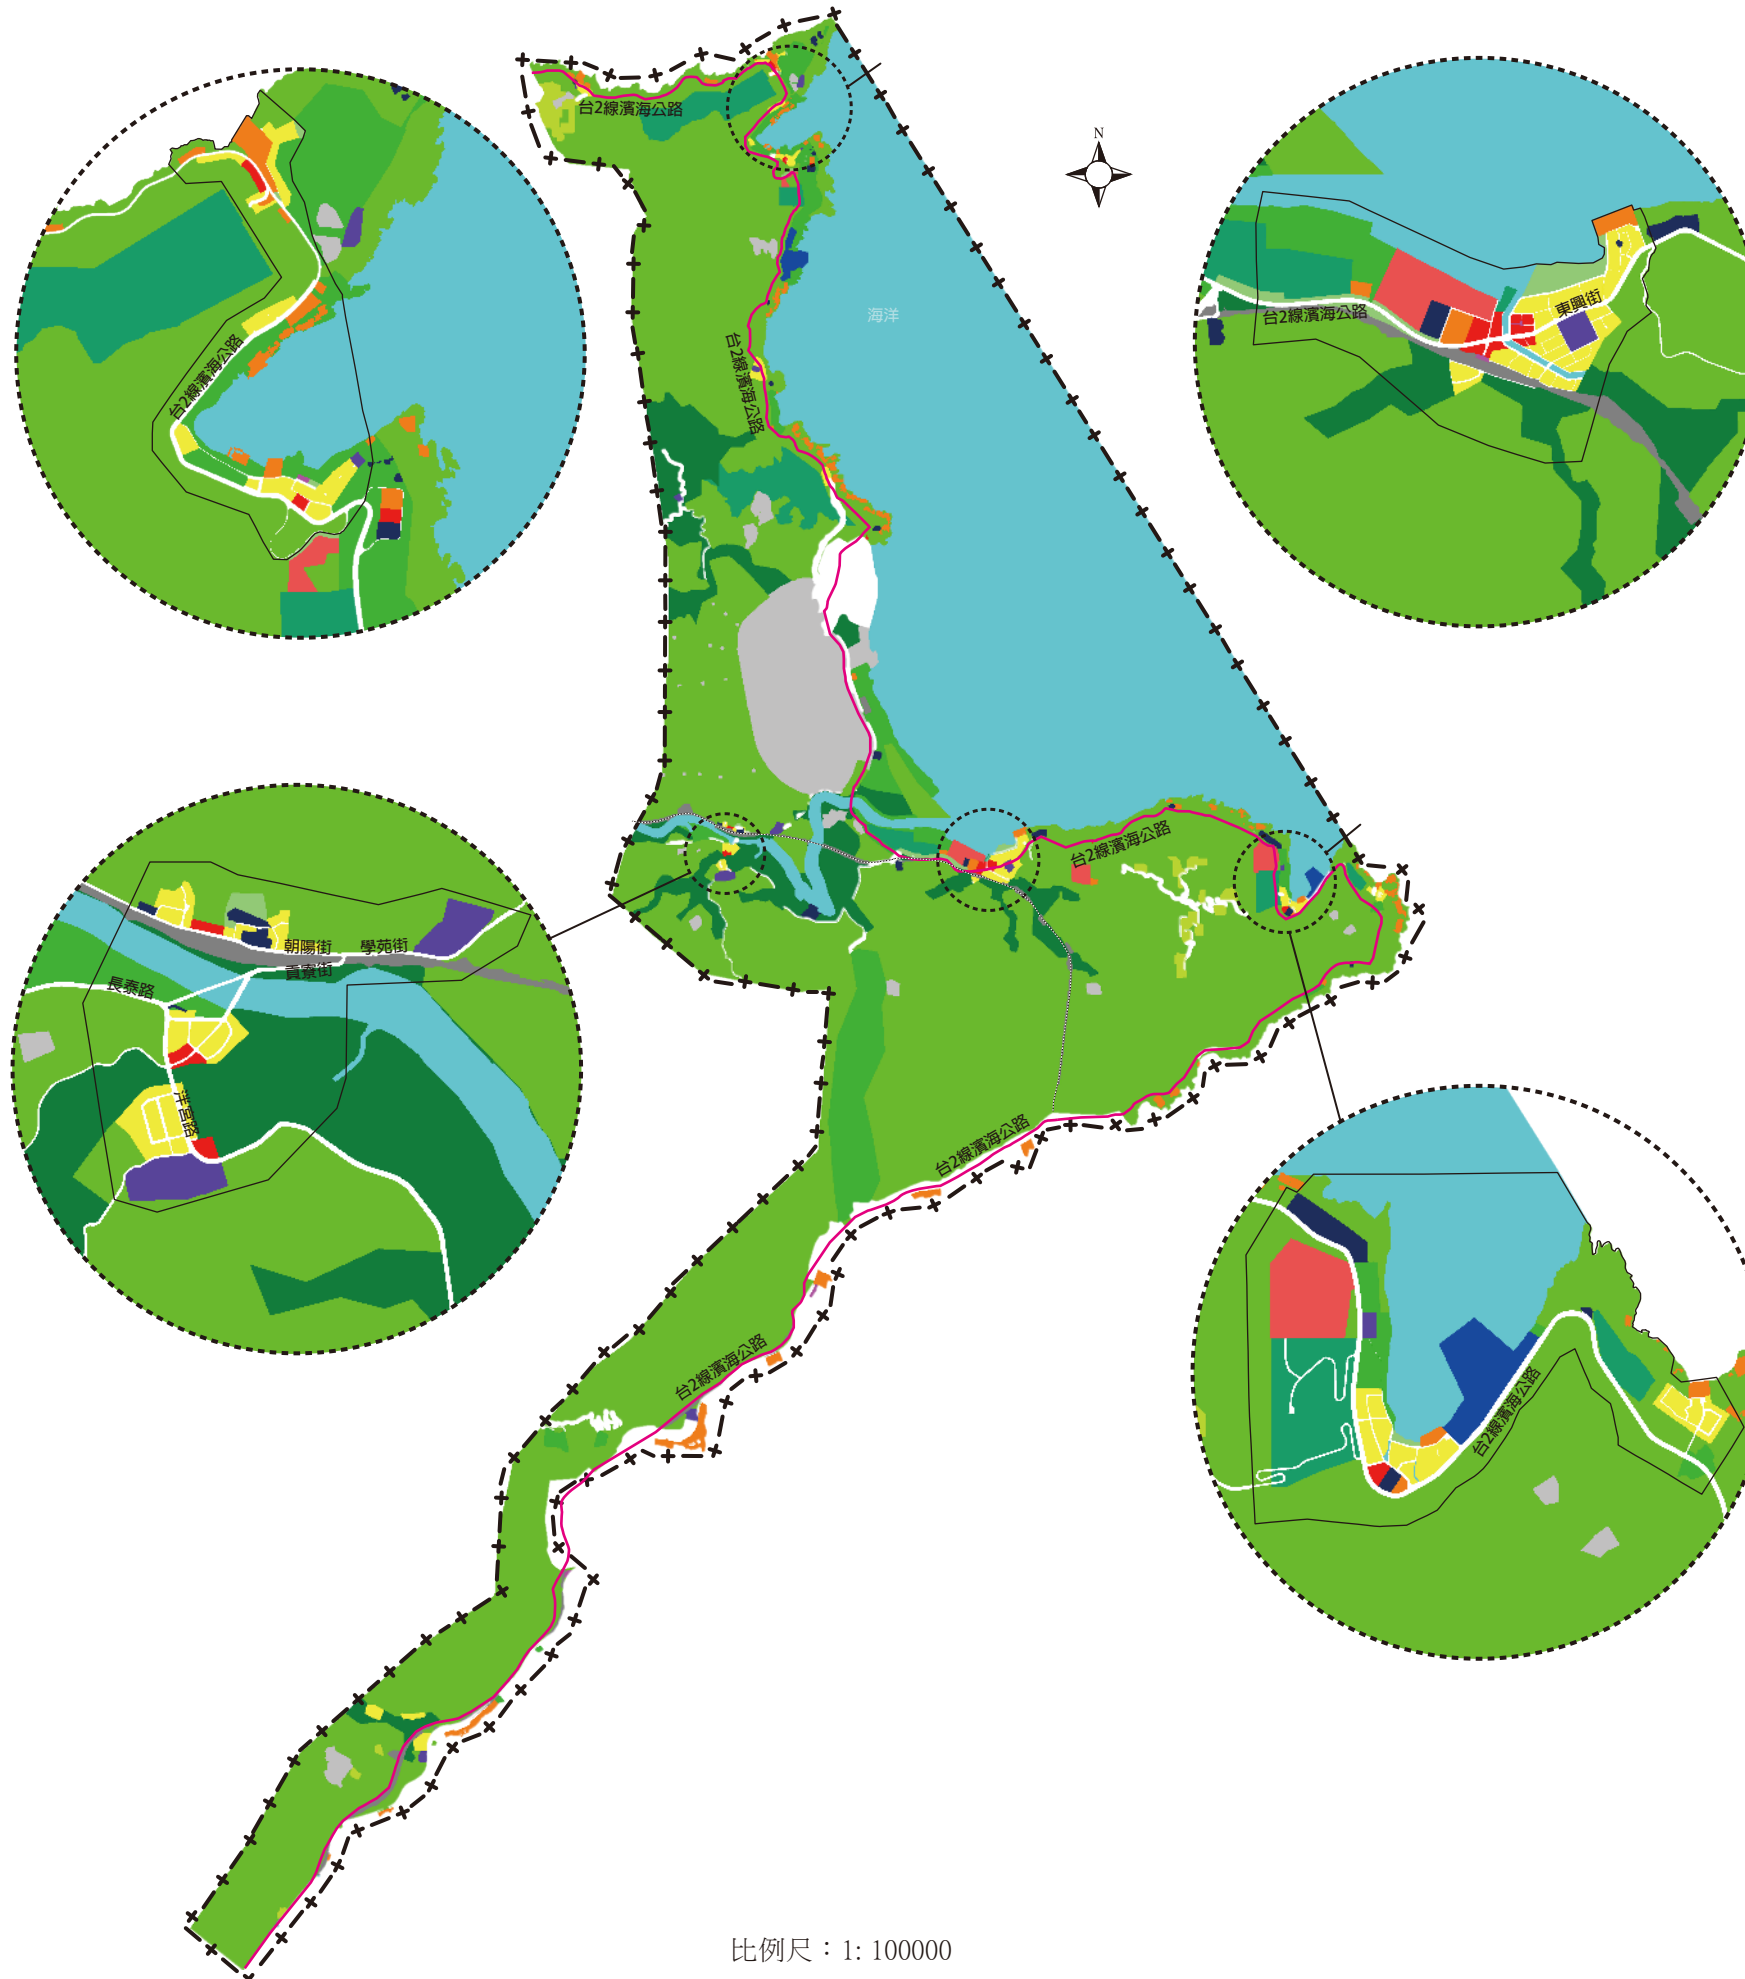

東北角海岸風景特定區計畫

都市計畫工業區不得作住宅使用，圖中工業區範圍(圖例為棕色區塊)即屬不得作住宅使用之範圍，若有居住需求，建議先確認土地使用分區，避免觸法。

比例尺：1: 100000