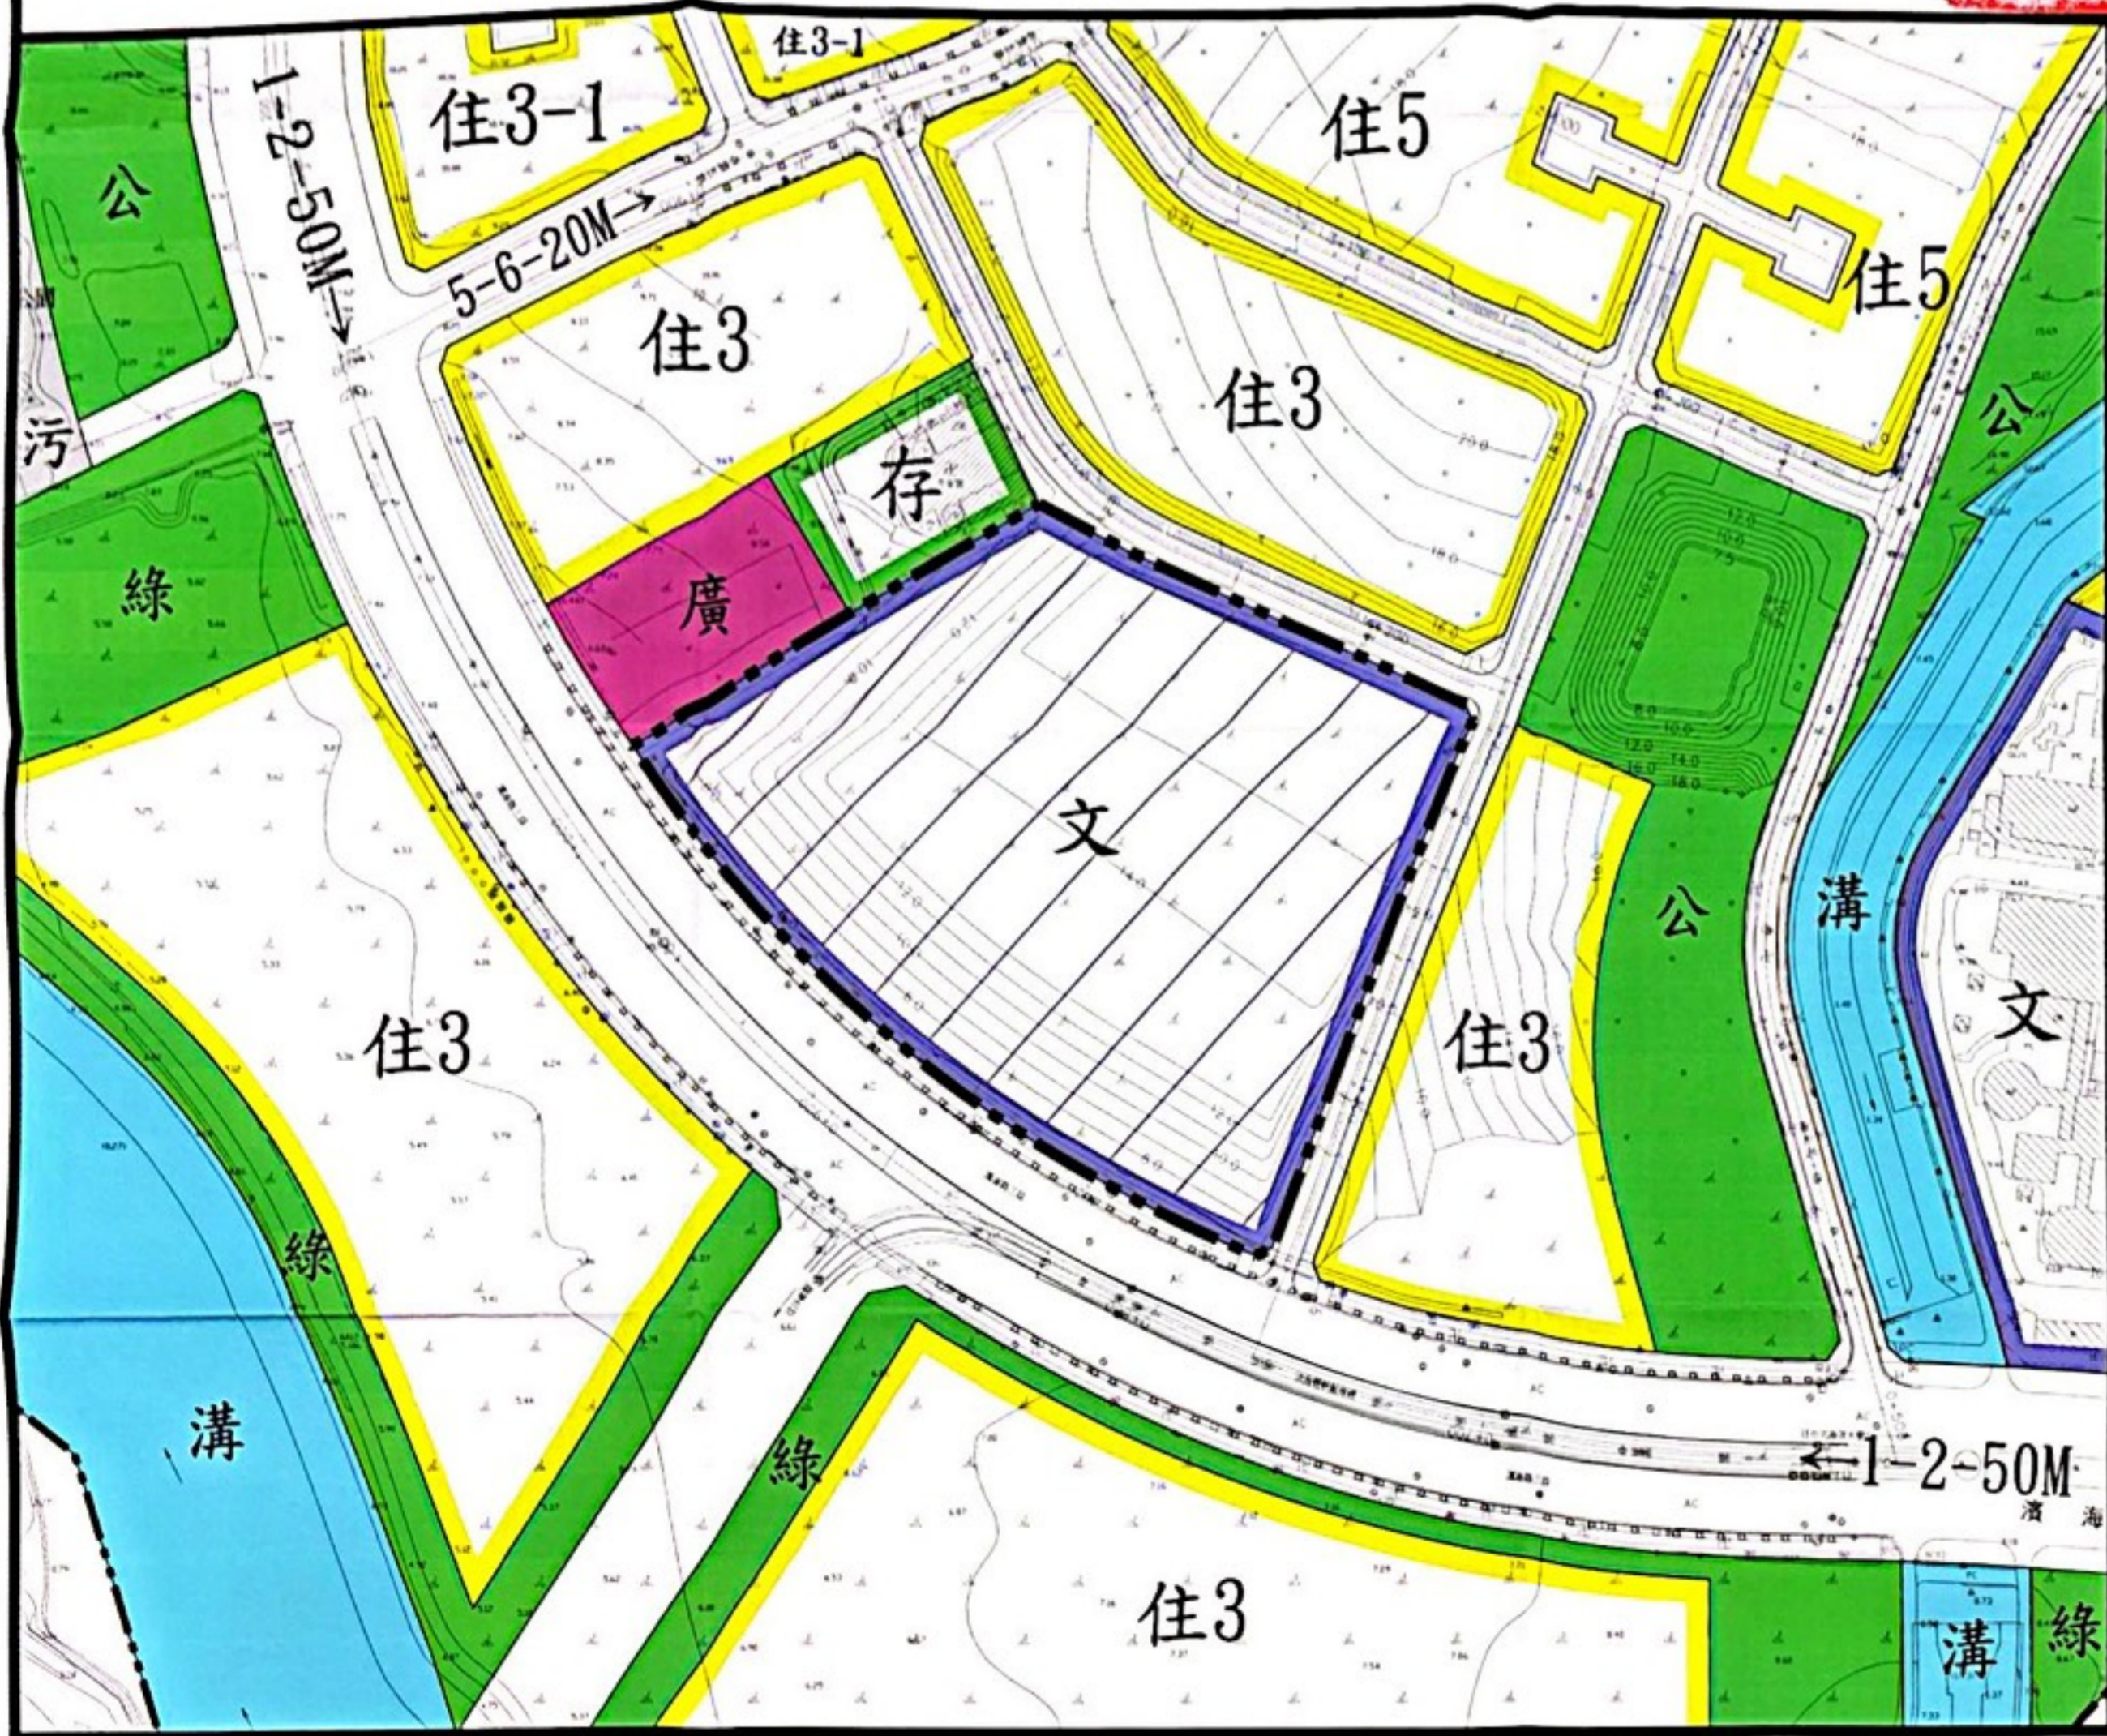

變更淡海新市鎮特定區第一期細部計畫（文小用地(文小六)為文教區）  
 （配合國立臺灣圖書館民主教育園區建設計畫）案計畫圖

比例尺：1/1000

圖例

- |          |         |
|----------|---------|
| 第三種住宅區   | 公園用地    |
| 第三之一種住宅區 | 綠地用地    |
| 第五種住宅區   | 溝渠用地    |
| 文教區      | 污水處理廠用地 |
| 保存區      | 道路用地    |
| 廣場用地     | 都市計畫範圍線 |

變更圖例

- |            |
|------------|
| 變更文小用地為文教區 |
| 變更範圍線      |

註一：本次變更範圍應依核准地號及地政單位鑑界成果為準。  
 註二：本次未指明變更部分依現行計畫為準。