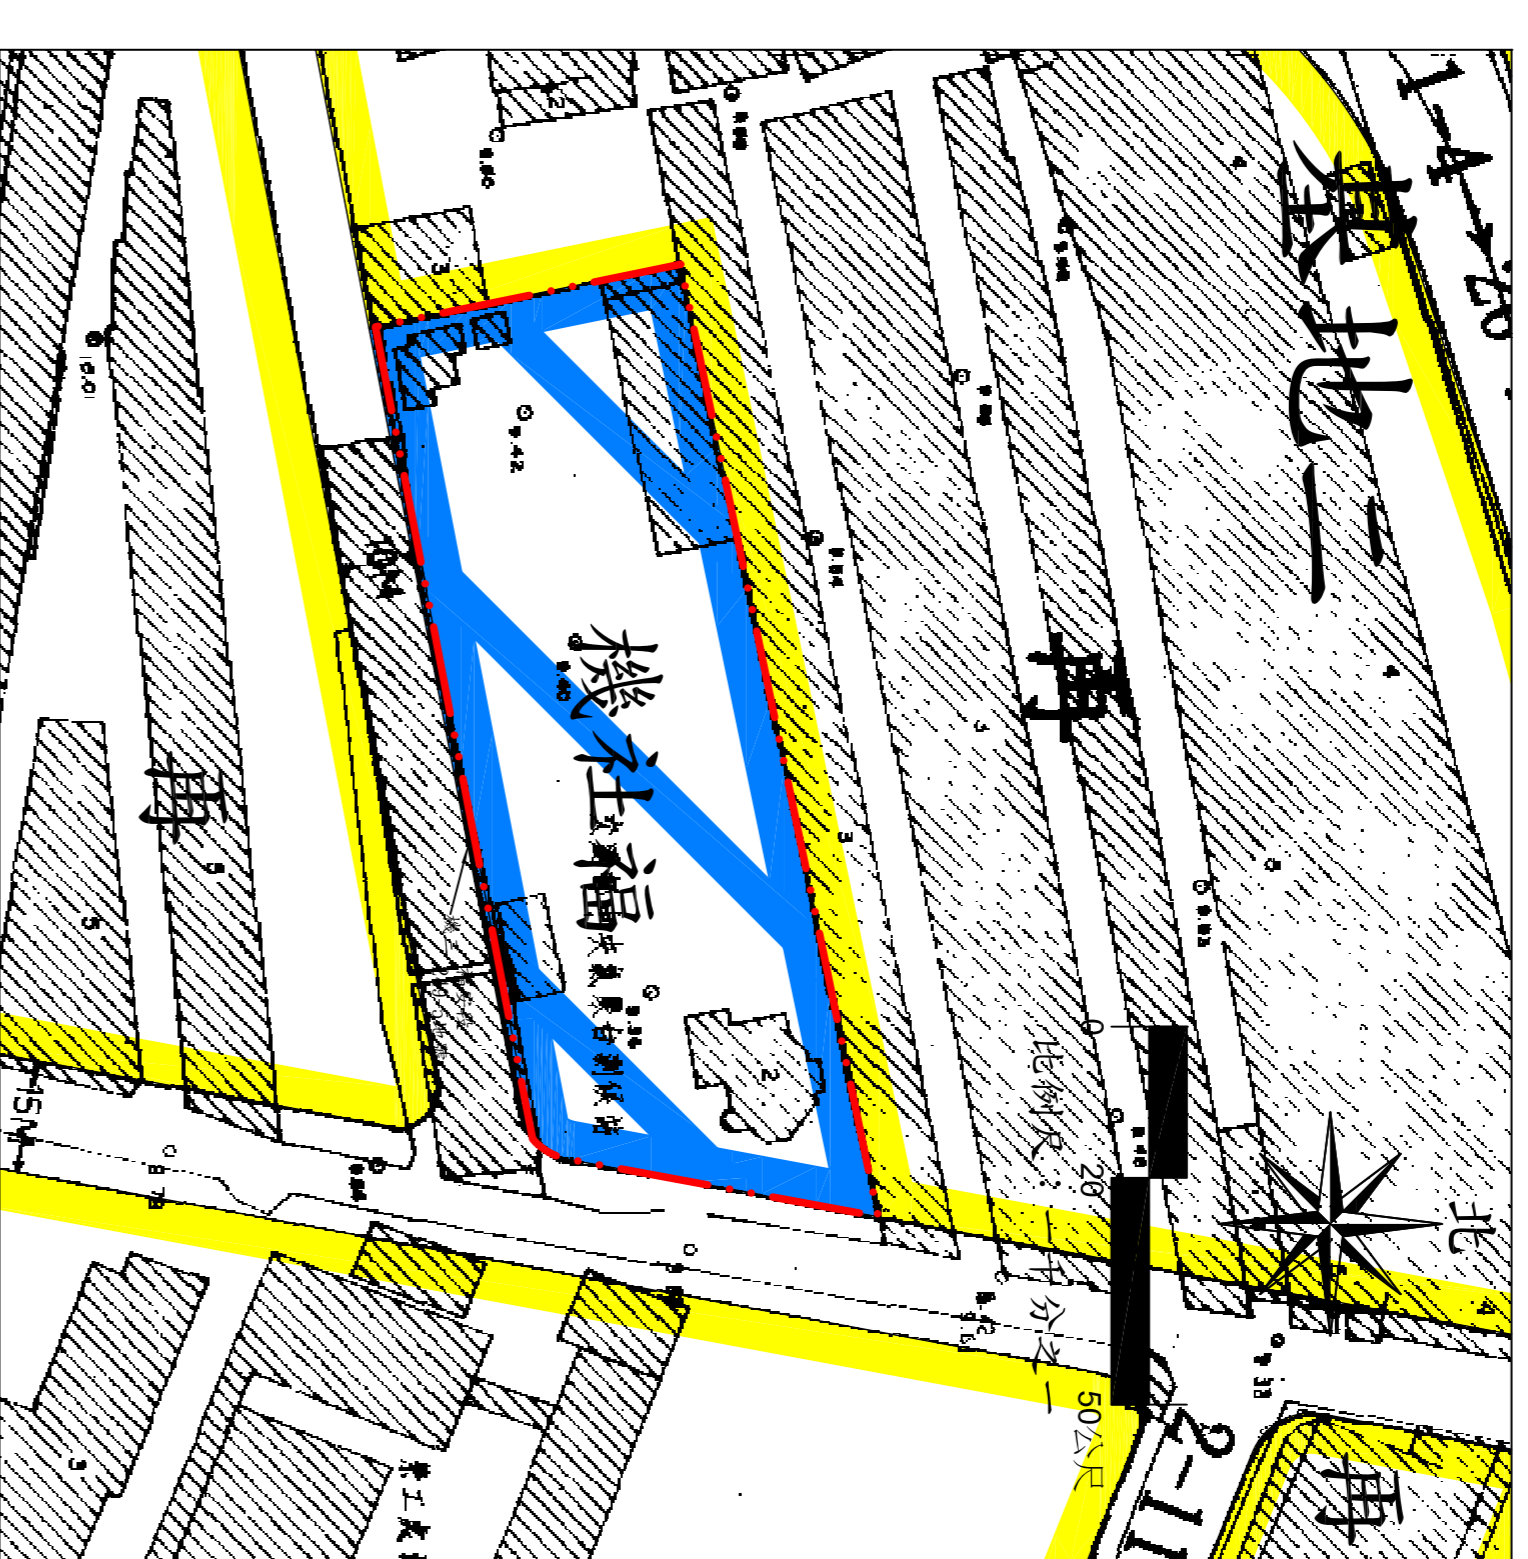

變更板橋（浮洲地區）細部計畫（住宅區及商業區為文教及社會福利設施用地與道路用地、機關用地及社會福利設施用地）圖

變更位置示意圖

圖例

	住宅區		鐵路用地
	住宅區 (再發展區)		社會福利 設施用地
	公園用地		機關用地
	廣場用地		變更範圍線

變更圖例

	住宅區(再發展)及社會福利設施用地		商業區及社會福利設施用地
	商業區及社會福利設施用地		機關及社會福利設施用地

註一：本次變更範圍依核准地號及地政單位鑑界成果為準。
 註二：未涉及變更部份以原計畫為準。