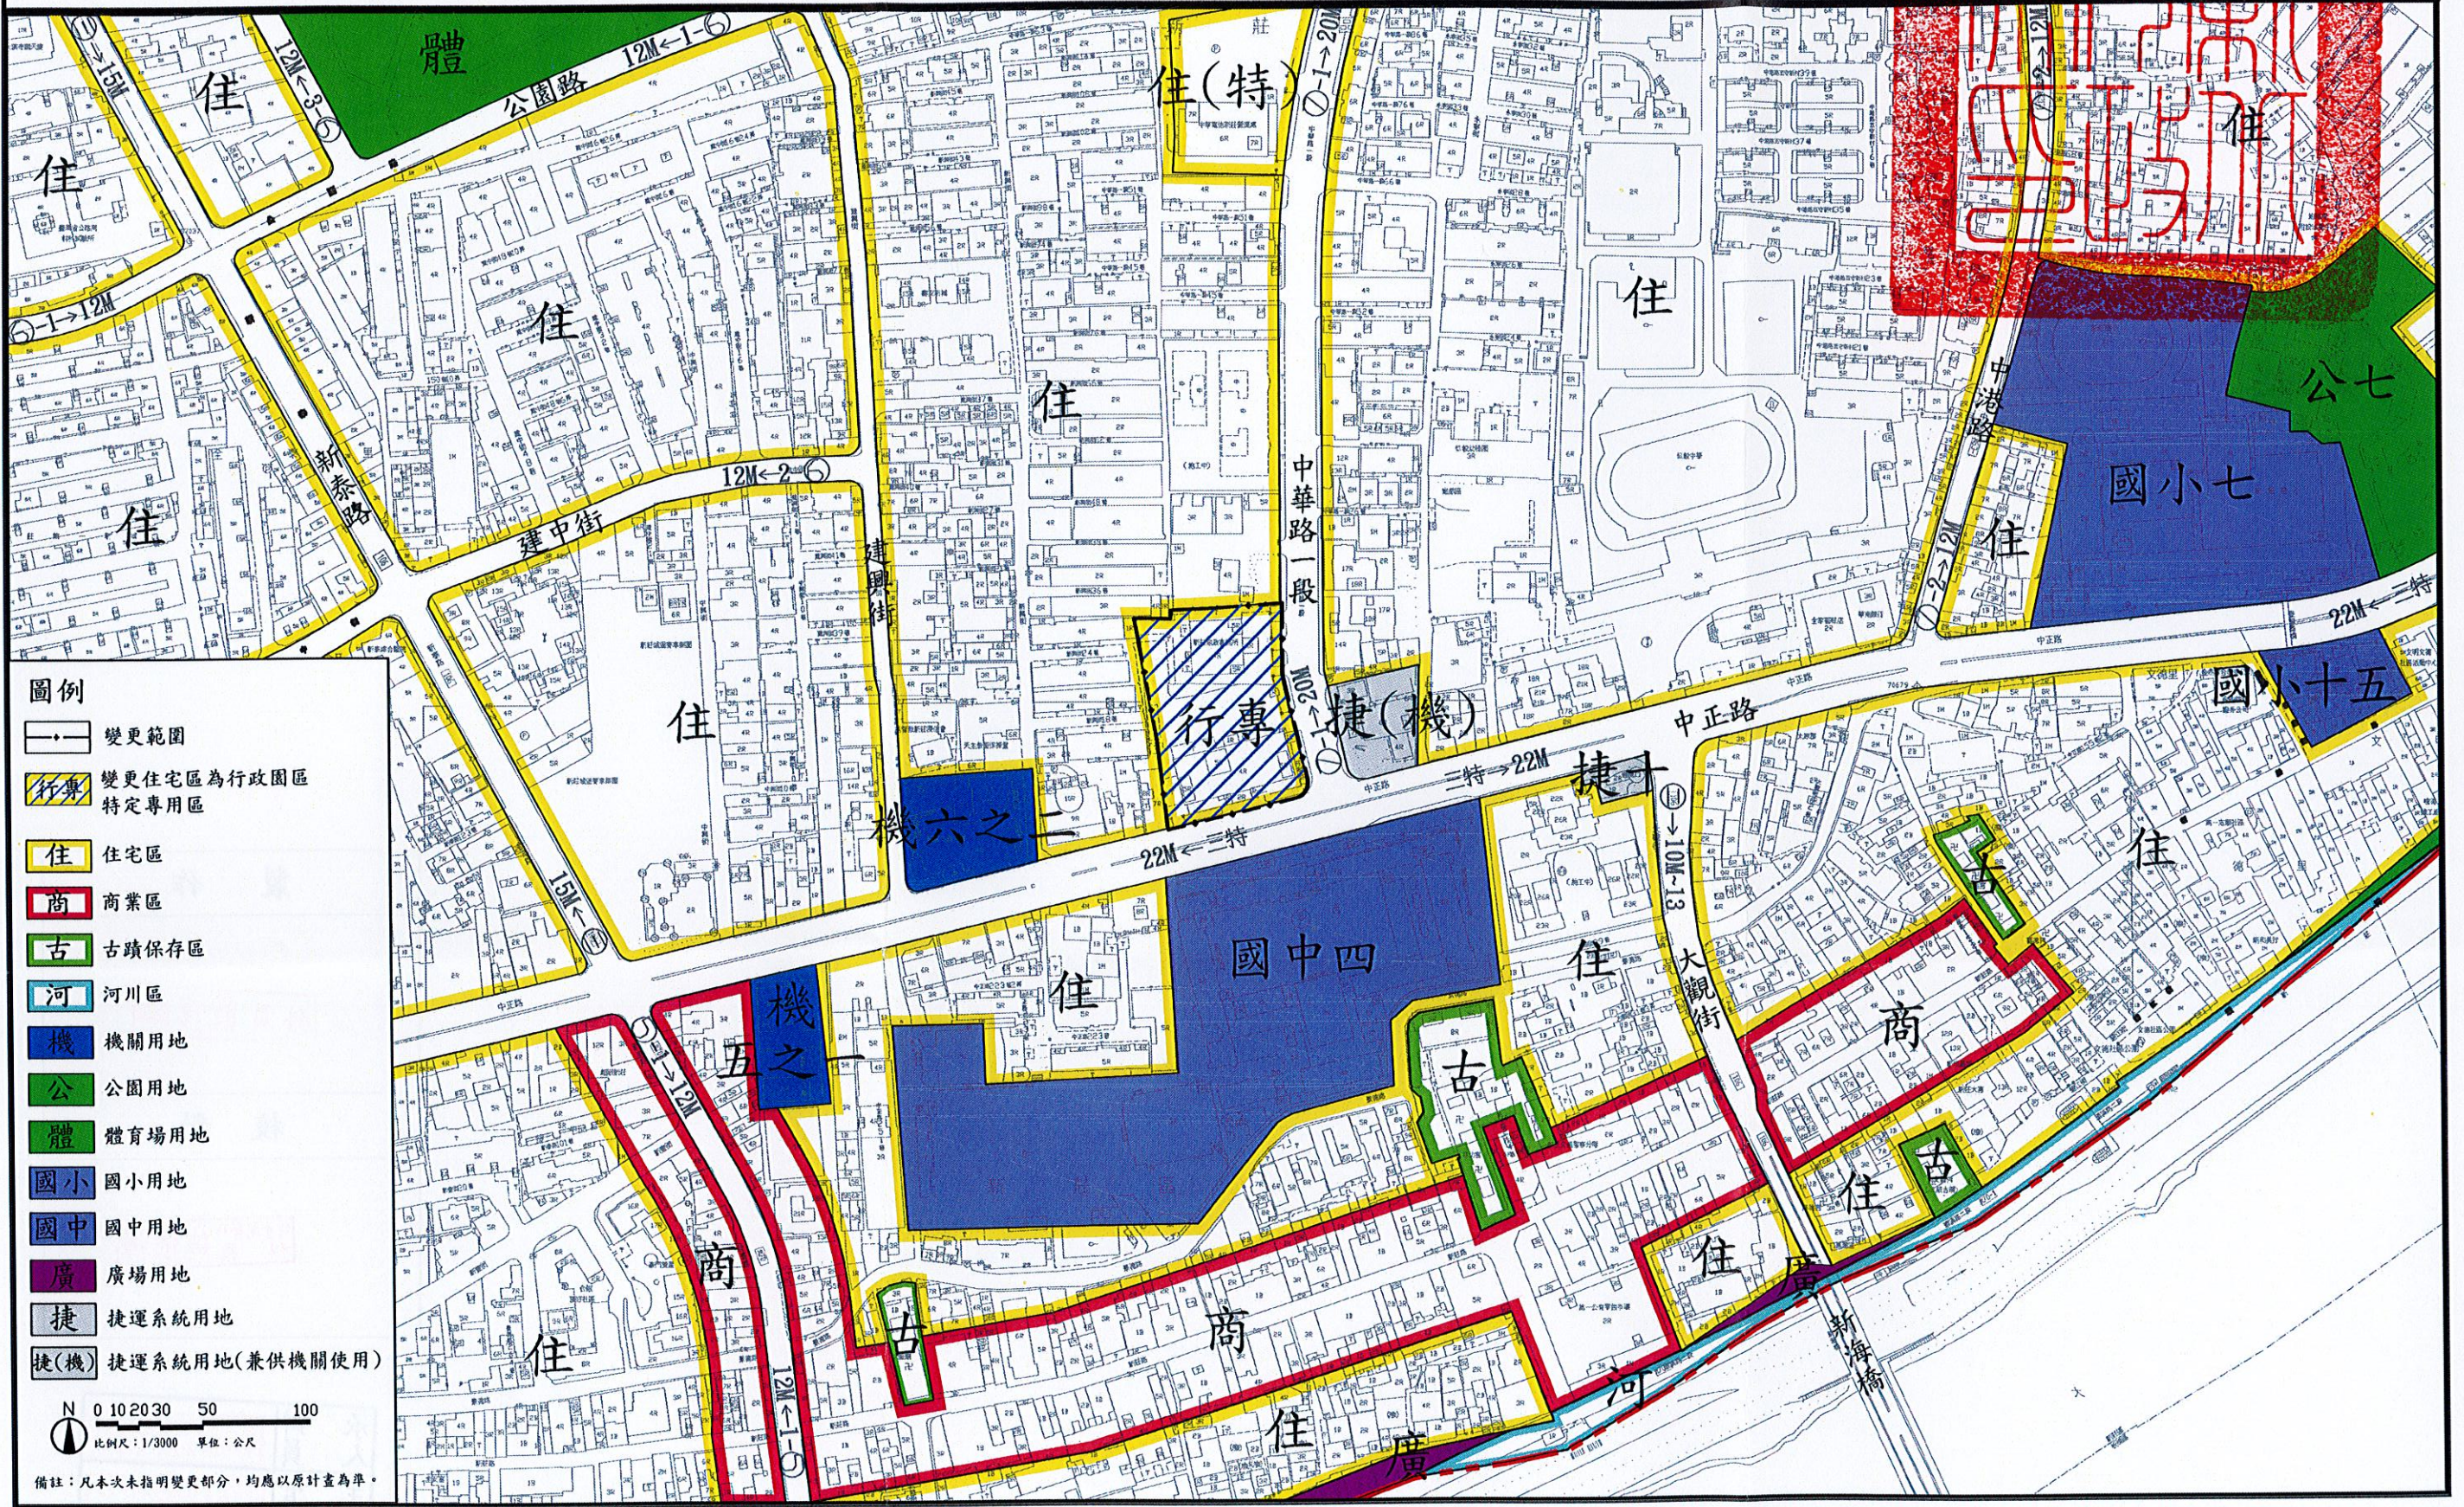

變更大漢溪北都市計畫(新莊地區)(部分住宅區為行政
園區特定專用區)圖

- 圖例
- +— 變更範圍
 - ▨ 變更住宅區為行政園區
特定專用區
 - 住 住宅區
 - 商 商業區
 - 古 古蹟保存區
 - 河 河川區
 - 機 機關用地
 - 公 公園用地
 - 體 體育場用地
 - 國小 國小用地
 - 國中 國中用地
 - 廣 廣場用地
 - 捷 捷運系統用地
 - 捷(機) 捷運系統用地(兼供機關使用)

備註: 凡本次未指明變更部分, 均應以原計畫為準。