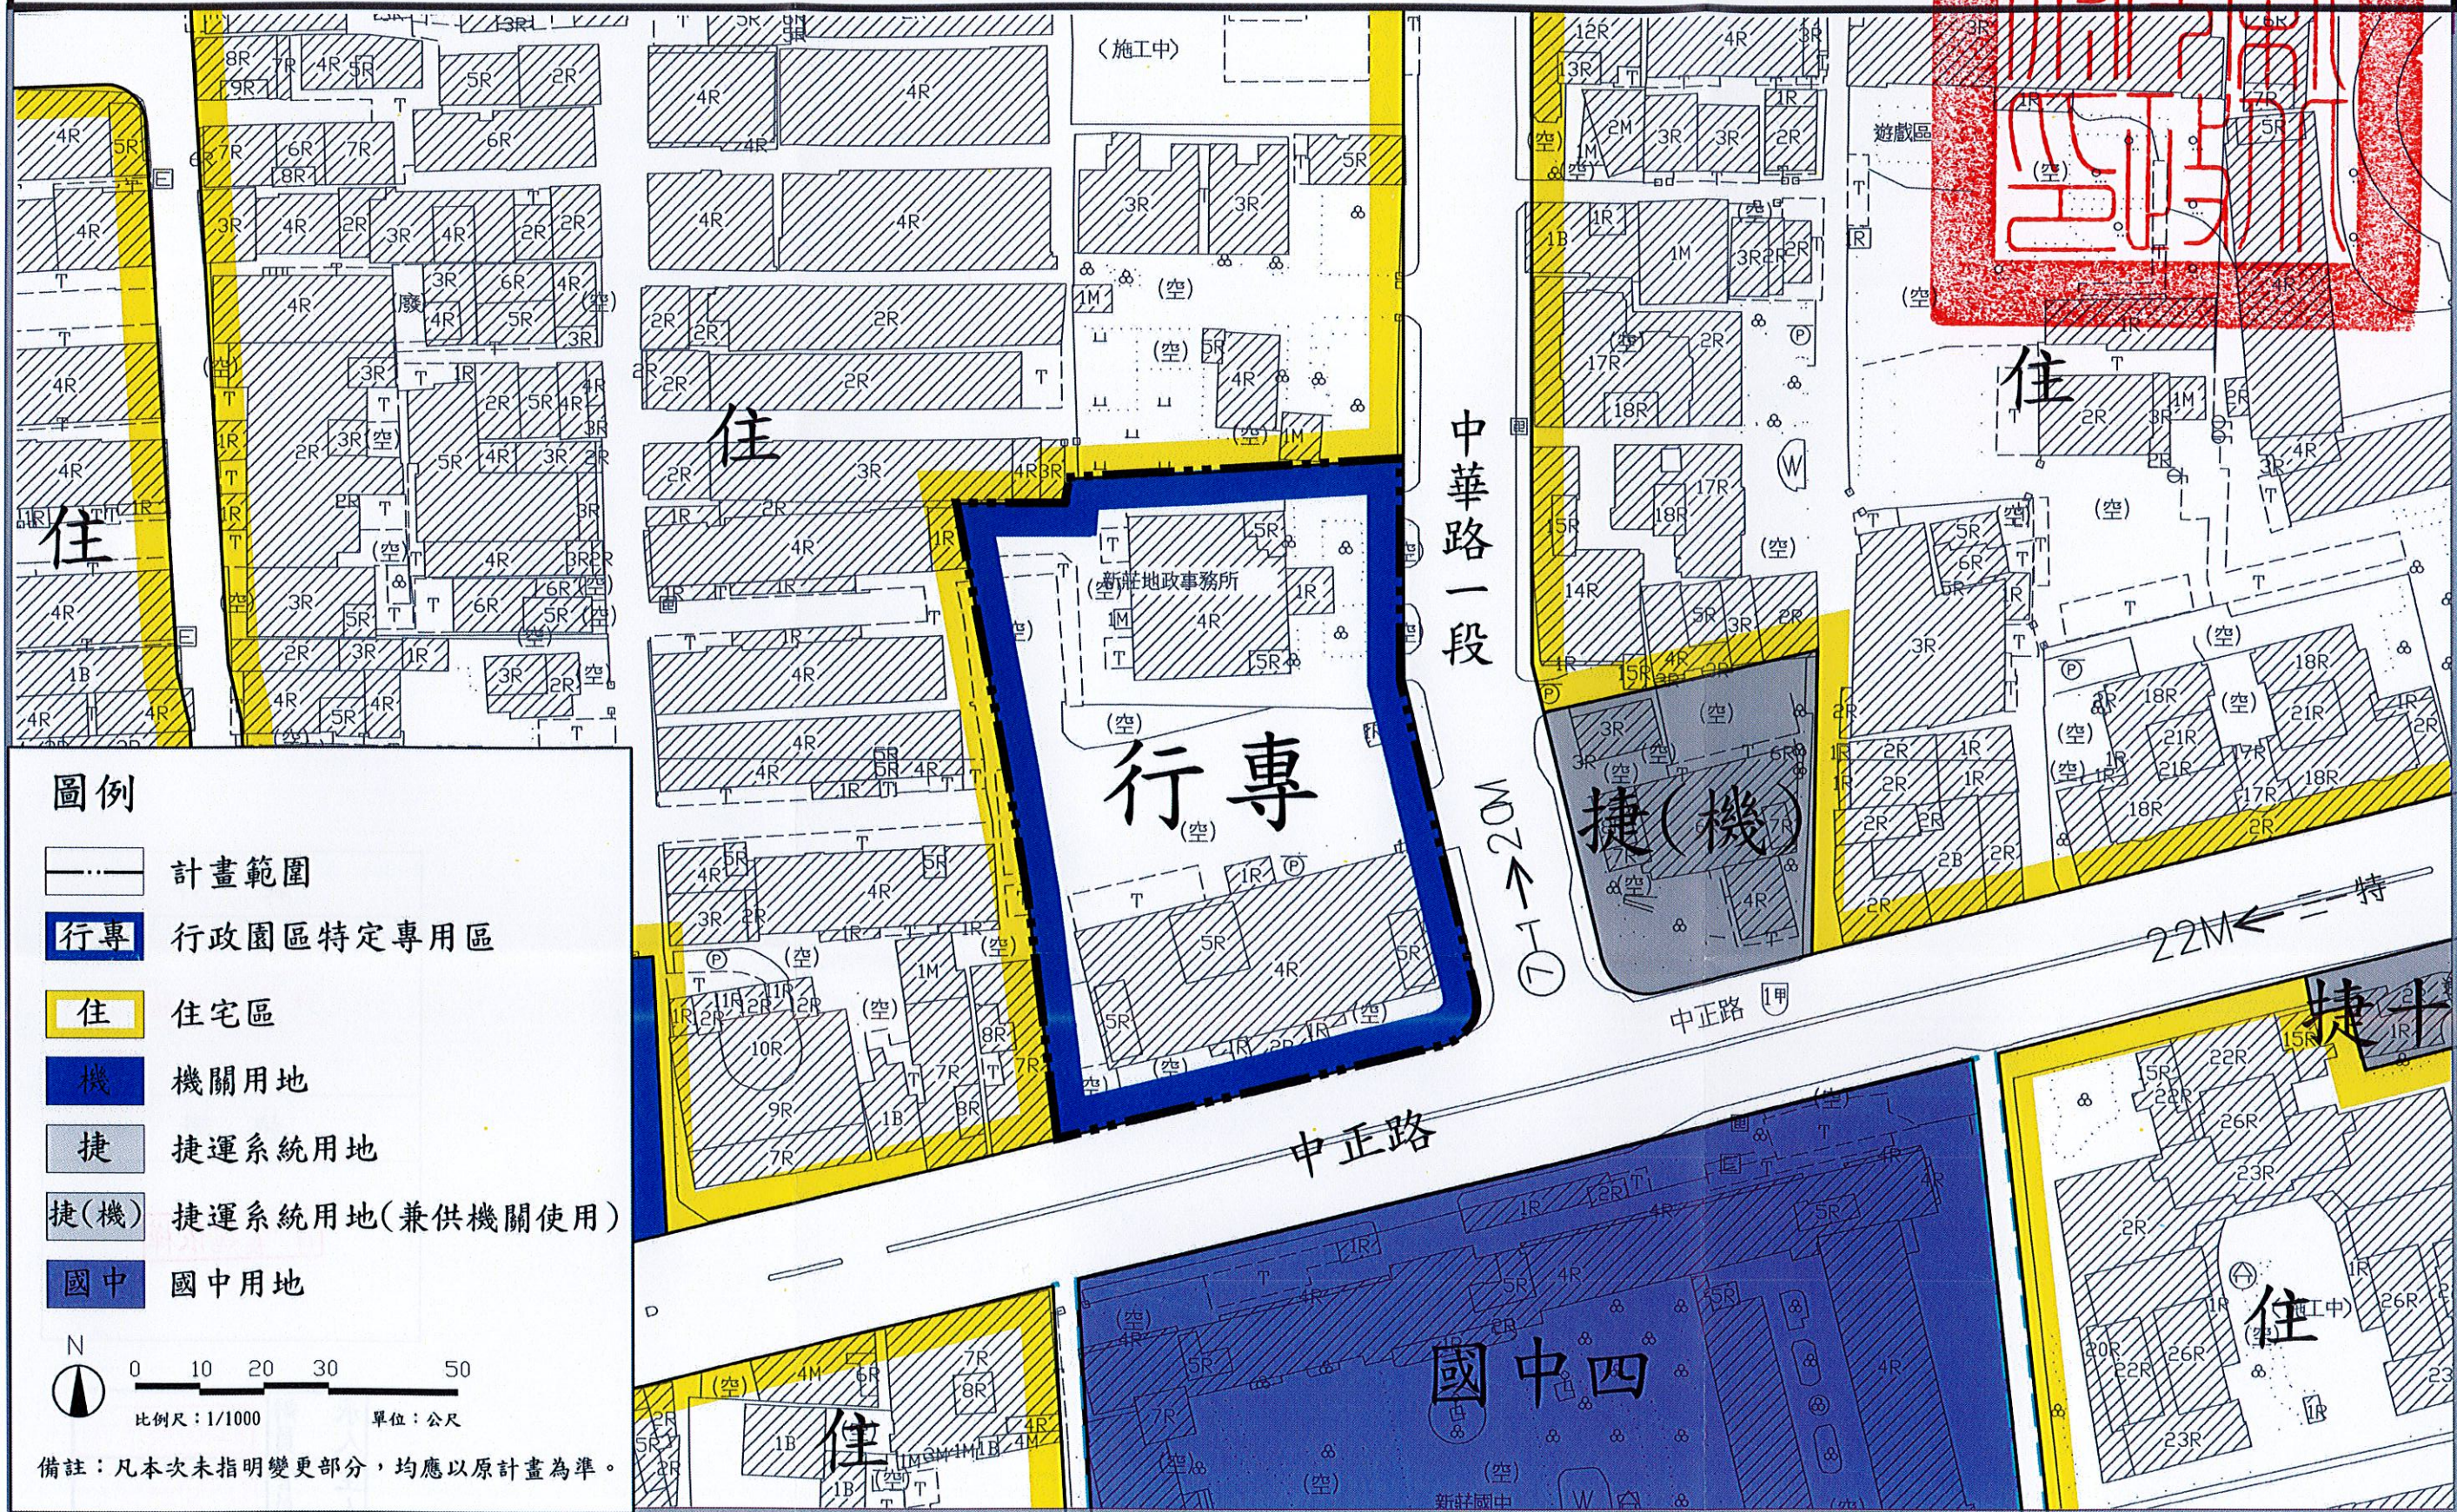

擬定新莊都市計畫細部計畫 (行政園區特定專用區) 圖

圖例

- 計畫範圍
- 行政園區特定專用區
- 住宅區
- 機關用地
- 捷運系統用地
- 捷運系統用地(兼供機關使用)
- 國中用地

備註：凡本次未指明變更部分，均應以原計畫為準。