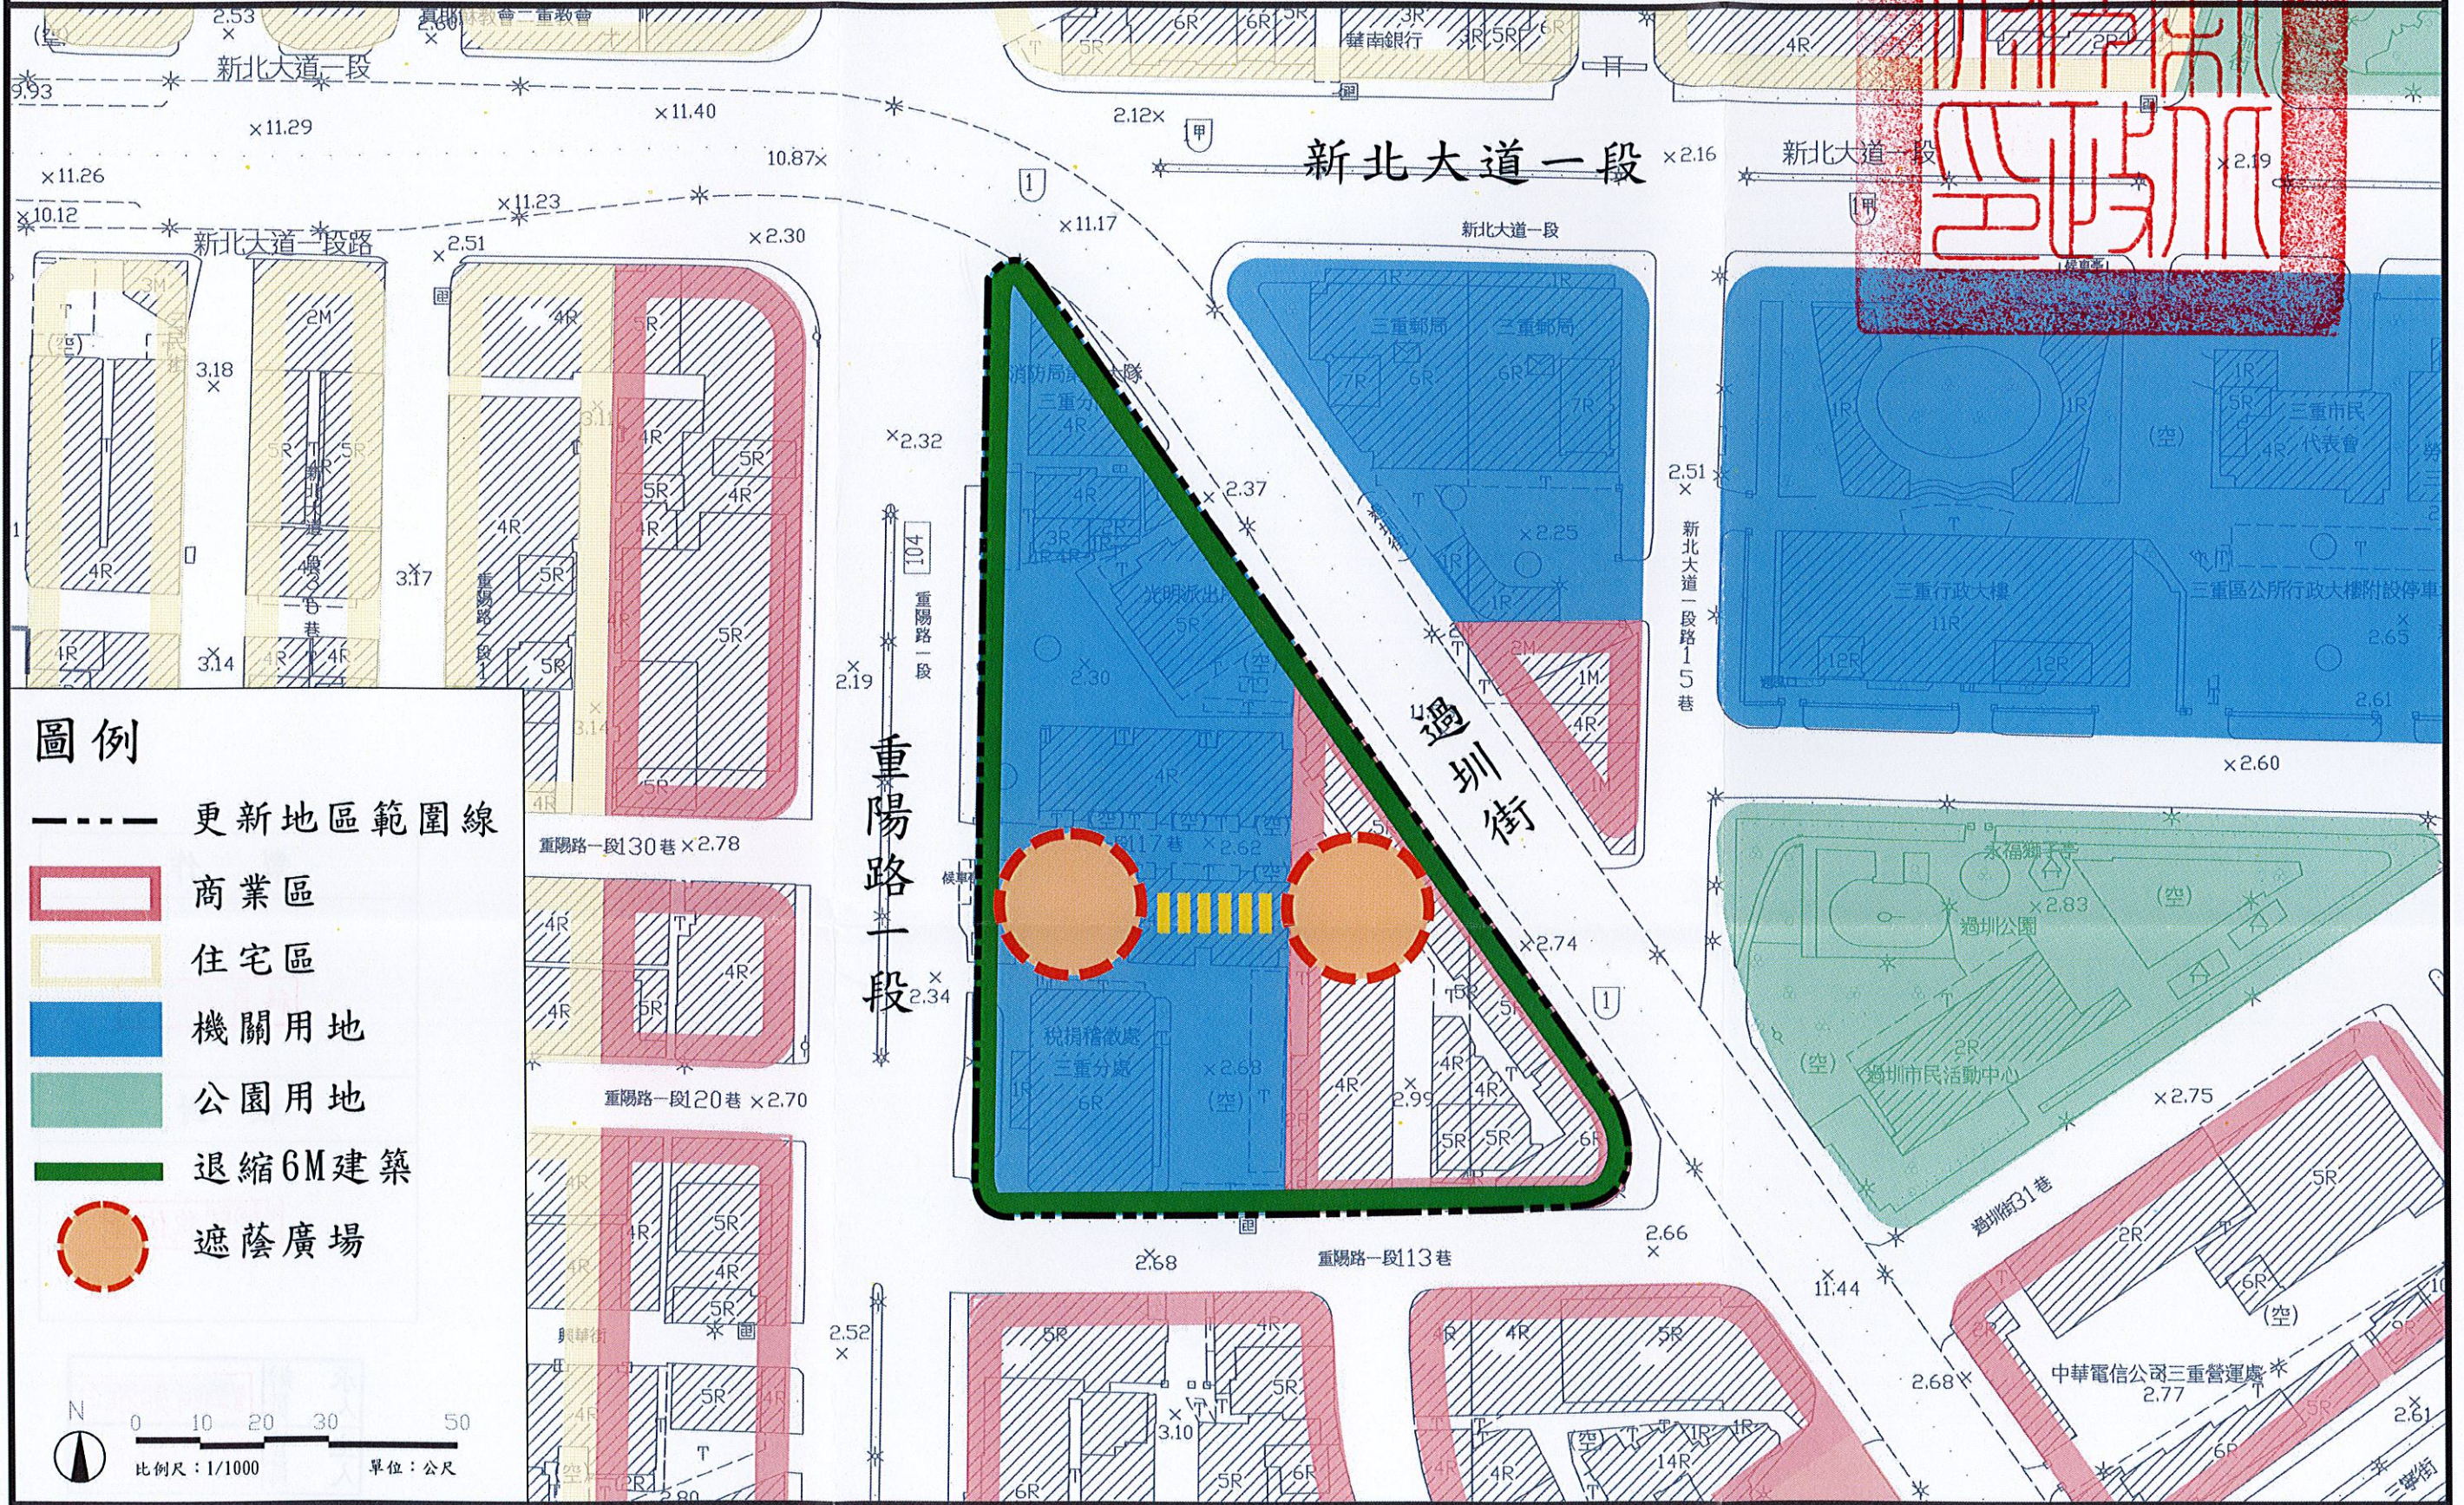

# 劃定新北市三重區興華段1地號及過田段728地號等37筆 土地更新地區及訂定都市更新計畫示意圖

## 圖例

- 更新地區範圍線
- 商業區
- 住宅區
- 機關用地
- 公園用地
- 退縮6M建築
- 遮蔭廣場

N  
0 10 20 30 50  
比例尺：1/1000 單位：公尺