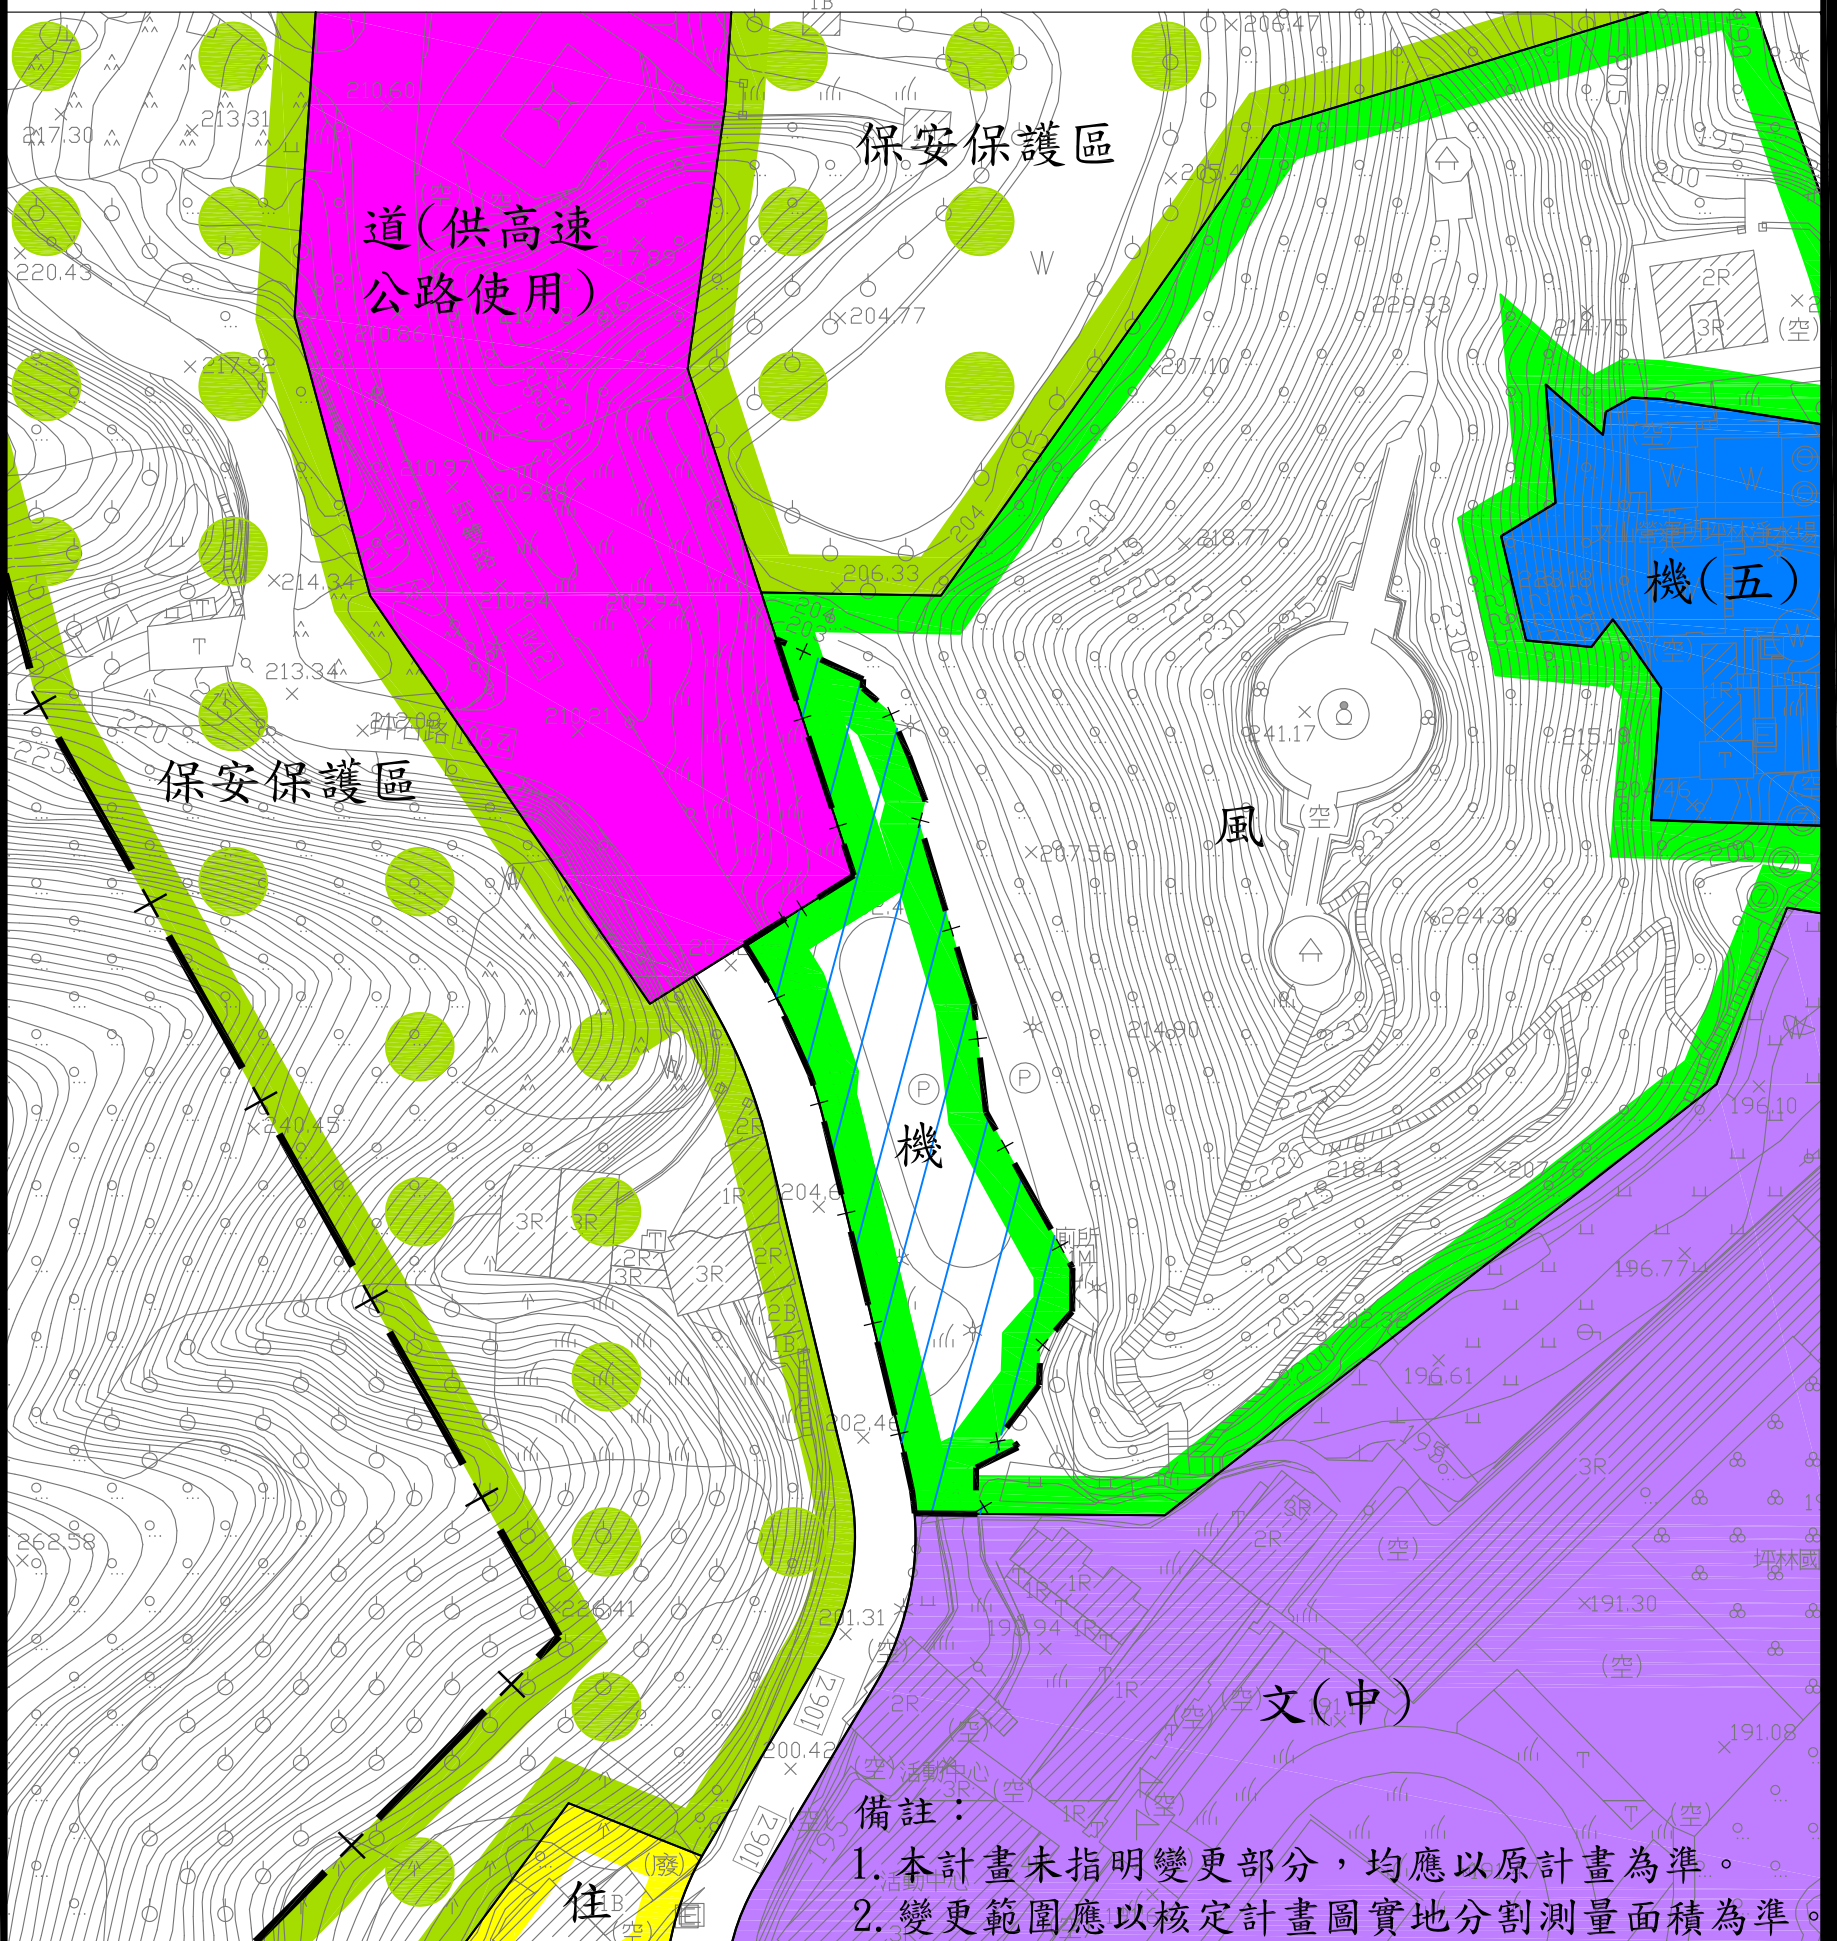

變更坪林水源特定區計畫 (部分風景區為機關用地)圖

圖例

| | | | |
|--|-------|--|---------------|
| | 住宅區 | | 機關用地 |
| | 風景區 | | 道路用地(供高速公路使用) |
| | 保安保護區 | | 坪林水源特定區計畫範圍線 |
| | 學校用地 | | |

變更圖例

| | |
|--|------------|
| | 變更風景區為機關用地 |
| | 計畫範圍 |

S : 1/1000

| |
|-----|
| 製 作 |
| |
| 校 對 |
| |