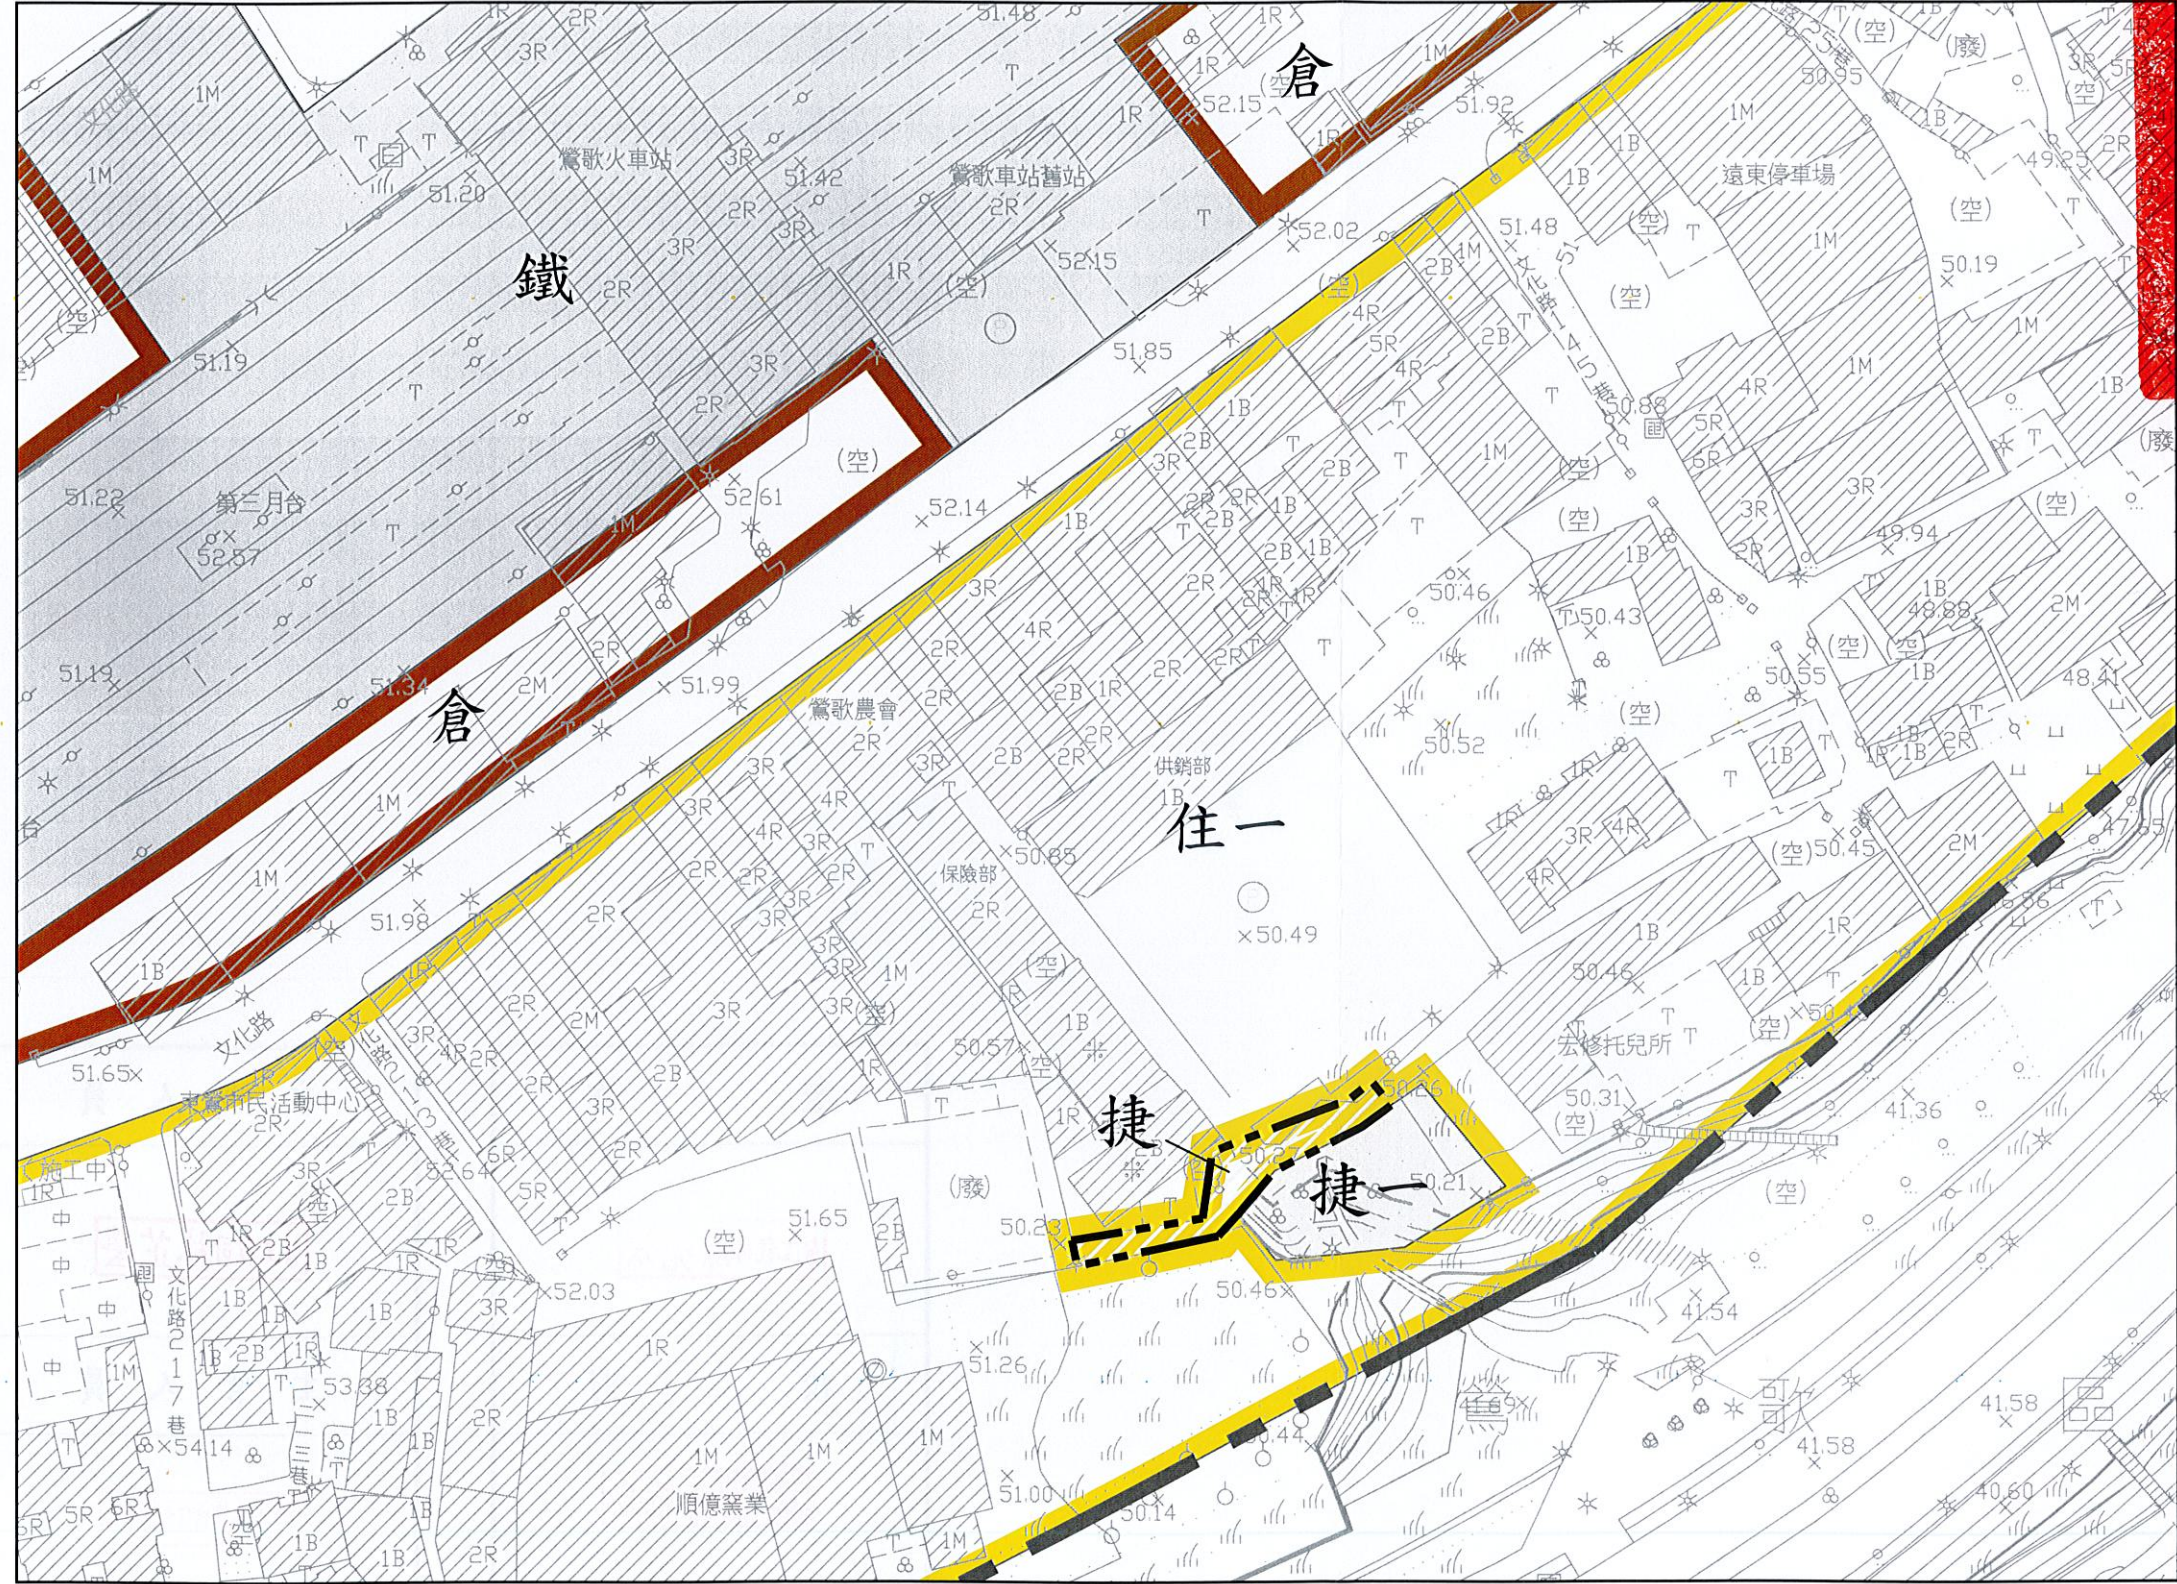

# 核定實施

## 變更鶯歌細部計畫(部分第一種住宅區為捷運系統用地)圖

### 圖例

- 住一 第一種住宅區
- 倉 倉儲區
- 鐵 鐵路用地
- 捷 捷運系統用地
- 道路 道路用地
- 鶯歌細部計畫範圍
- 變更範圍