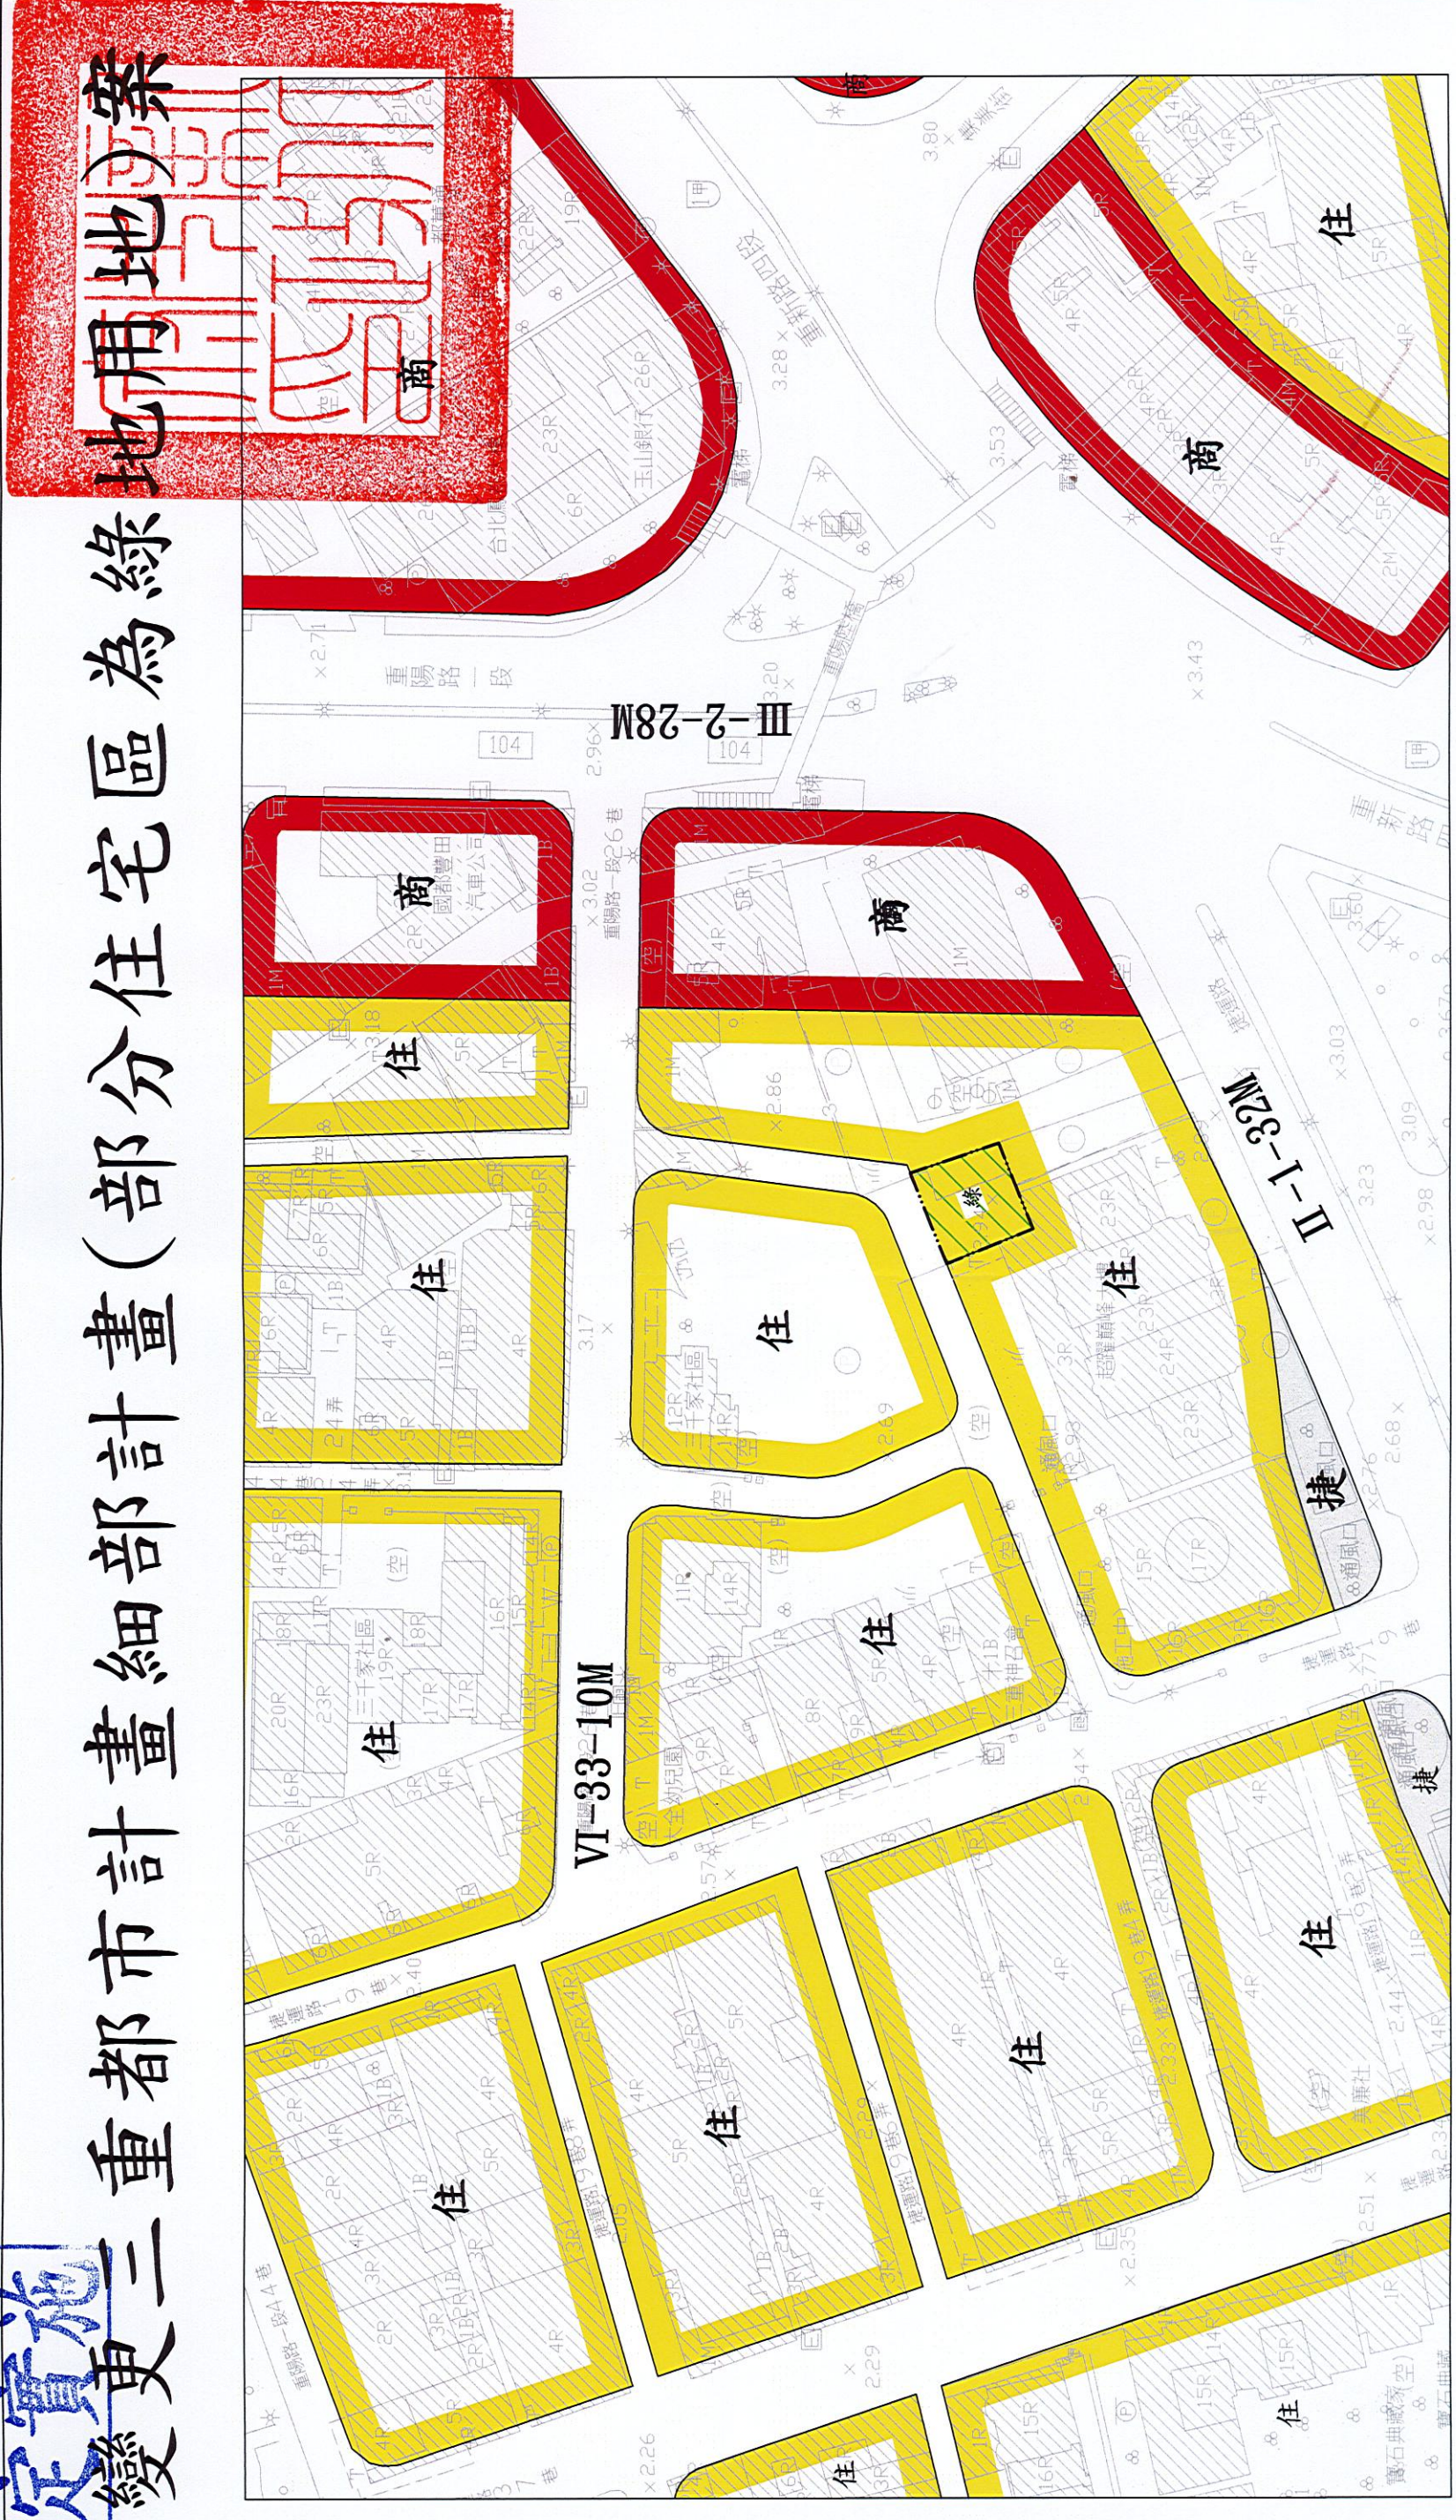

# 核定實施

## 變更三重都市計畫細部計畫(部分住宅區為綠地)案

### 圖例

- 住 住宅區
- 商 商業區
- 綠 變更住宅區為綠地用地

捷

捷運系統用地

道路用地

變更範圍

變更住宅區為綠地用地

變更範圍

比例尺：1/1000

蘇寶斌

重慶市渝中區...

圖

Legend text: 1. 建築物 (Building), 2. 圍牆 (Wall), 3. 道路 (Road), 4. 綠地 (Greenland), 5. 水池 (Pond), 6. 其他 (Other)

承辦人: 蘇寶斌  
管人: 蘇寶斌

重慶市渝中區...