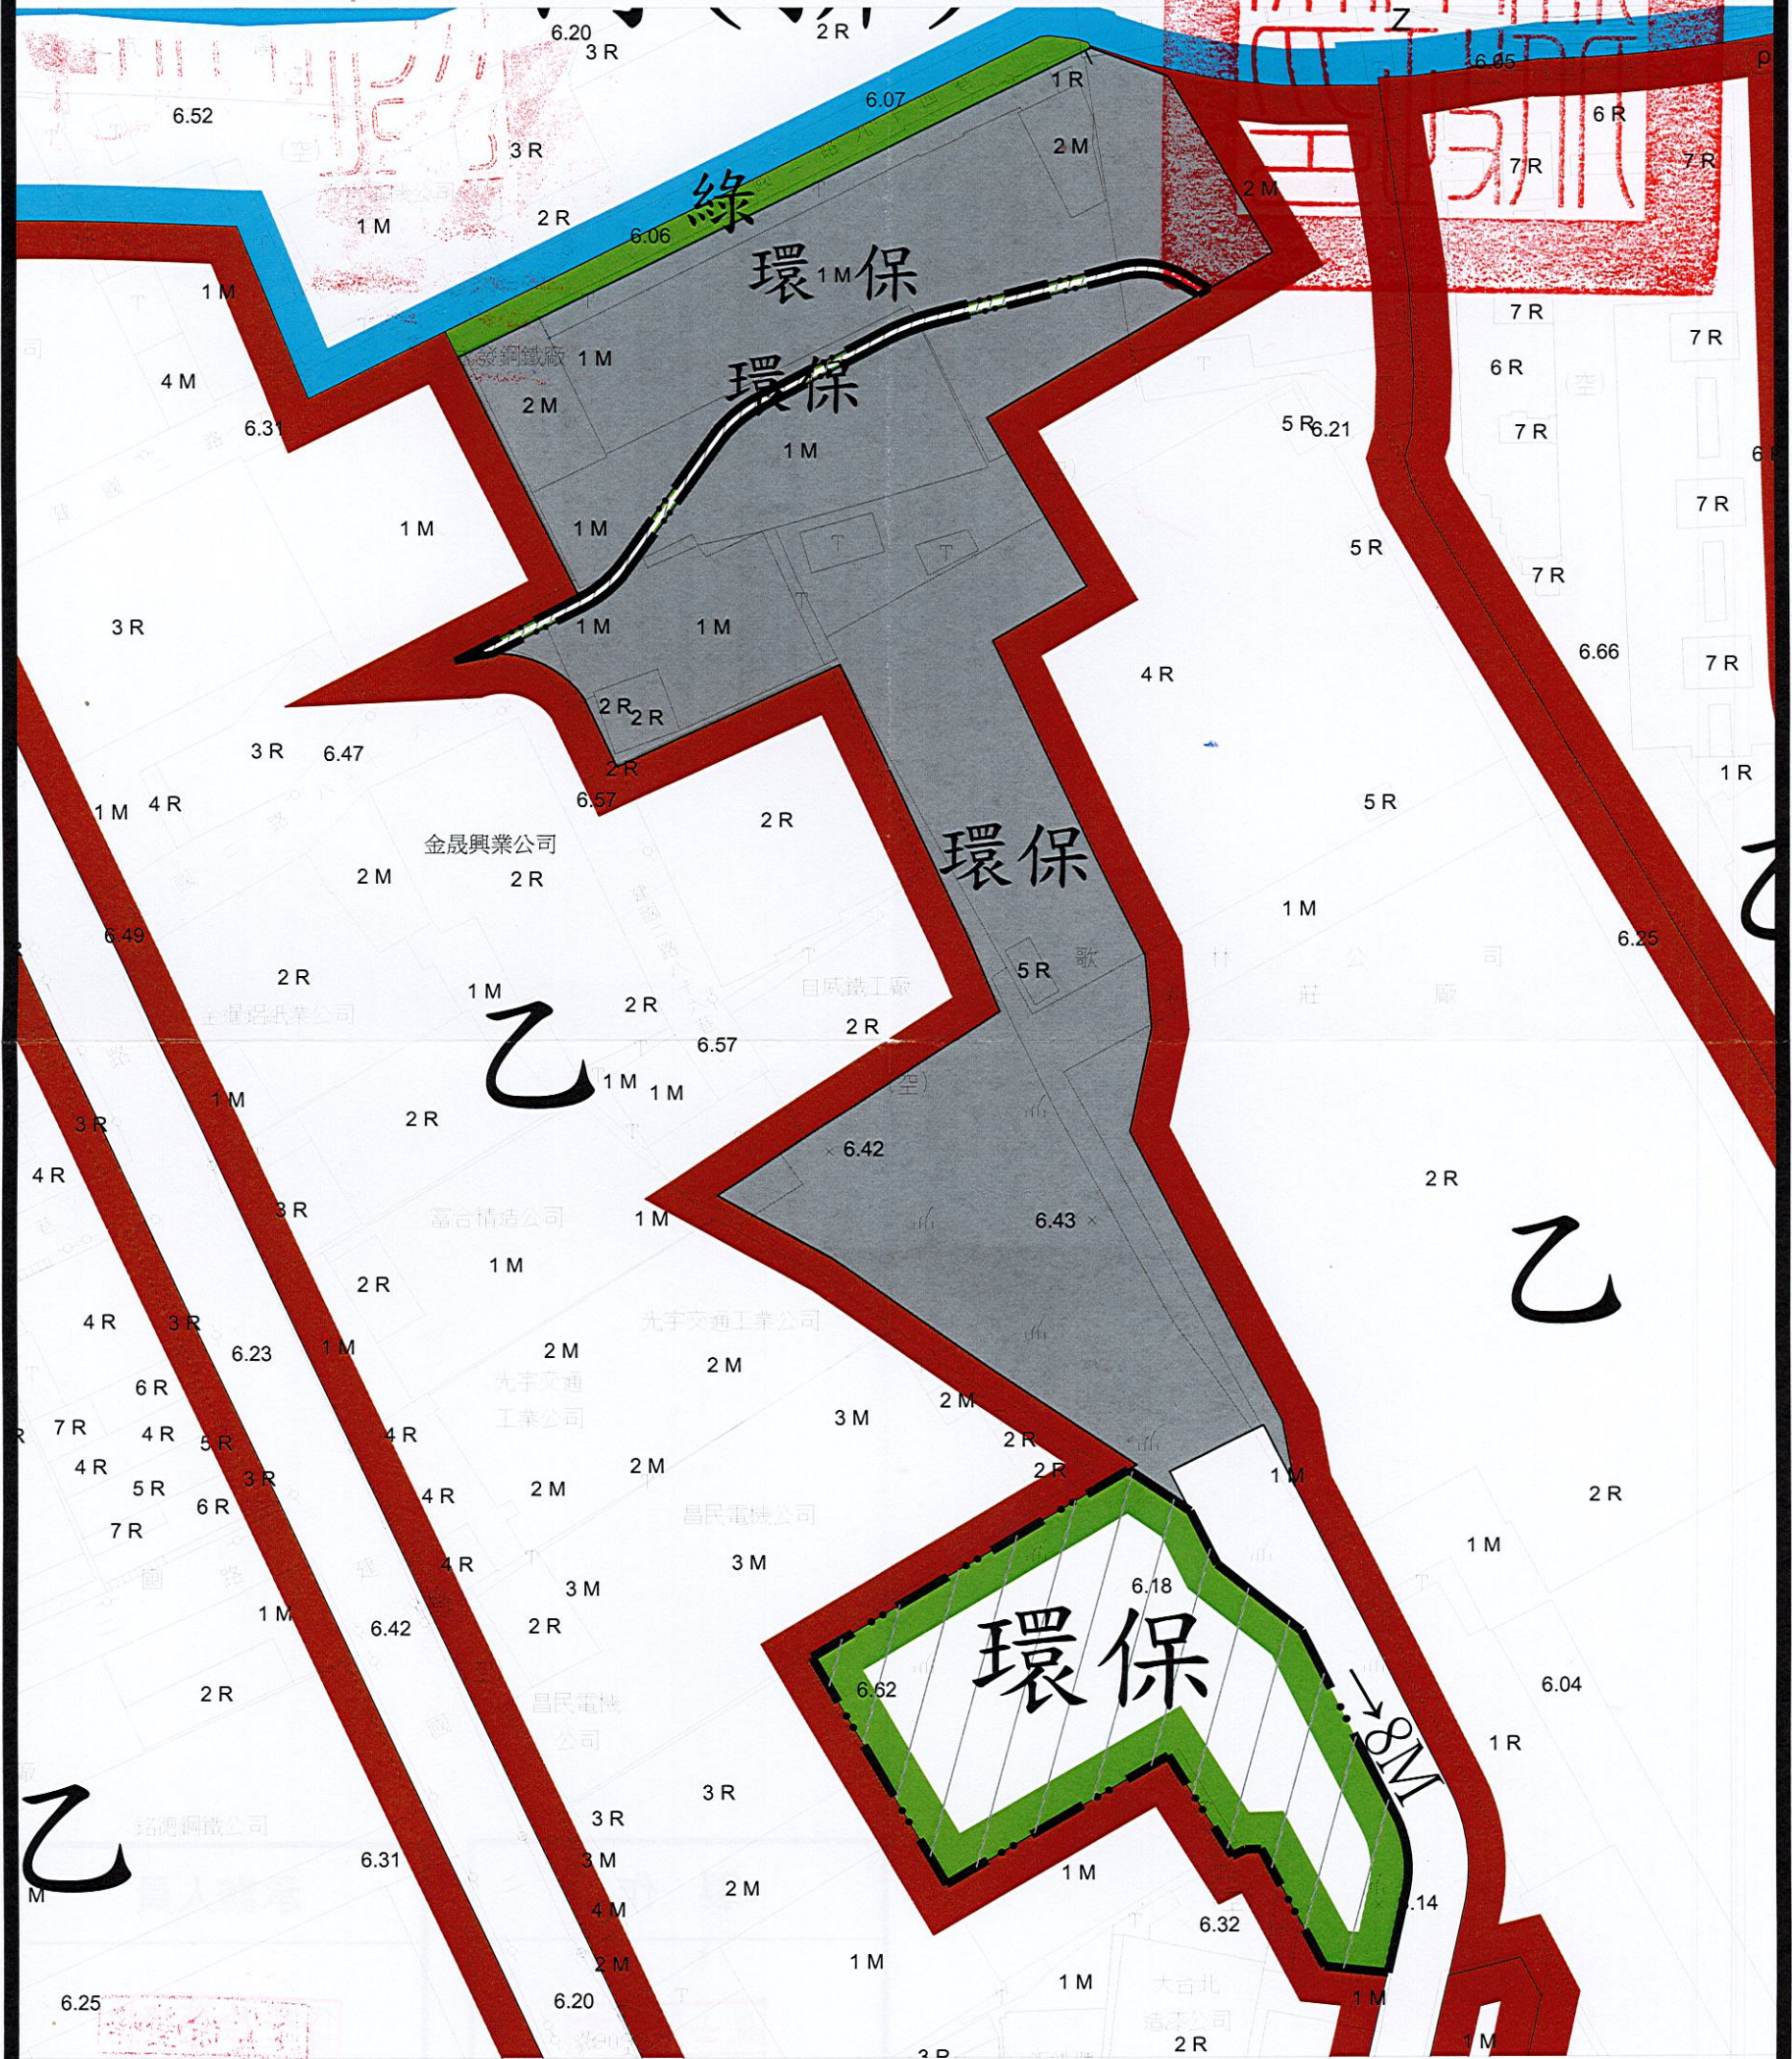

核定實施

變更新莊都市計畫(原工業區為工商綜合專用區、生態綠地)細部計畫(部分生態綠地為環保用地)(配合新莊區域性資源循環中心)圖

圖例

- 乙 乙種工業區
- 河(排) 河川區(排水使用)
- 環保 環保用地

變更圖例

- 綠 綠地用地
- 環保 變更生態綠地為環保用地
- 道路 道路用地
- 變更範圍 變更範圍

備註：凡本次未指明變更部分，均應以原計畫為準。

比例尺 1/1000