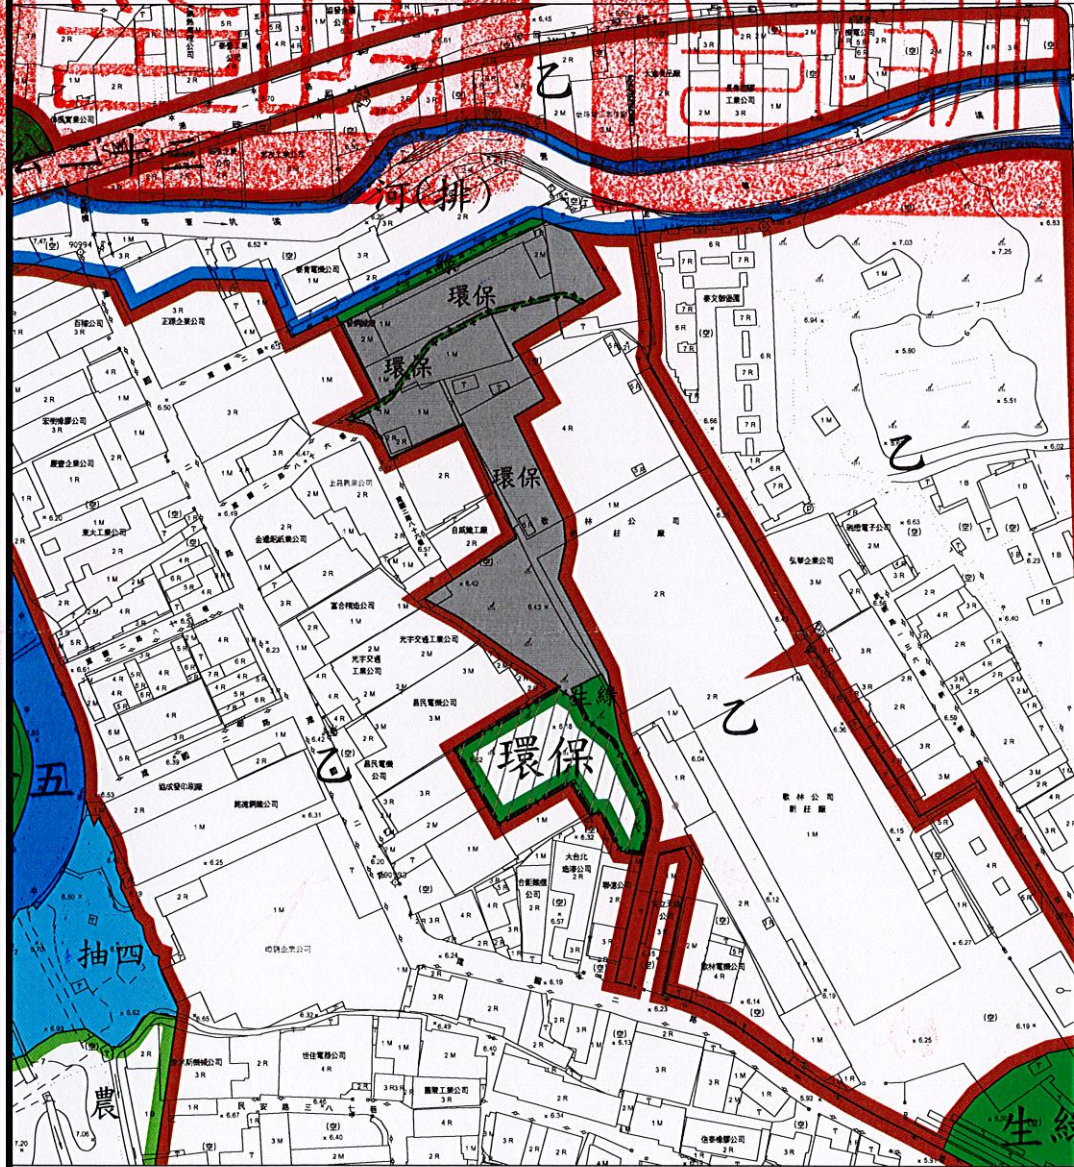

發布實施

變更大漢溪北都市計畫(新莊地區)(部分生態綠地為環保用地)(配合新莊區域性資源循環中心)圖

圖例

- 乙 乙種工業區
- 農 農業區
- 河(排) 河川區(排水使用)
- 環保 環保用地
- 道路用地
- 公 公園用地
- 抽 抽水站用地
- 綠 綠地用地
- 生綠 生態綠地用地

變更圖例

- 環保 變更生態綠地為環保用地
- + 變更範圍

備註：凡本次未指明變更部分，均應以原計畫為準。比例尺 1/3000