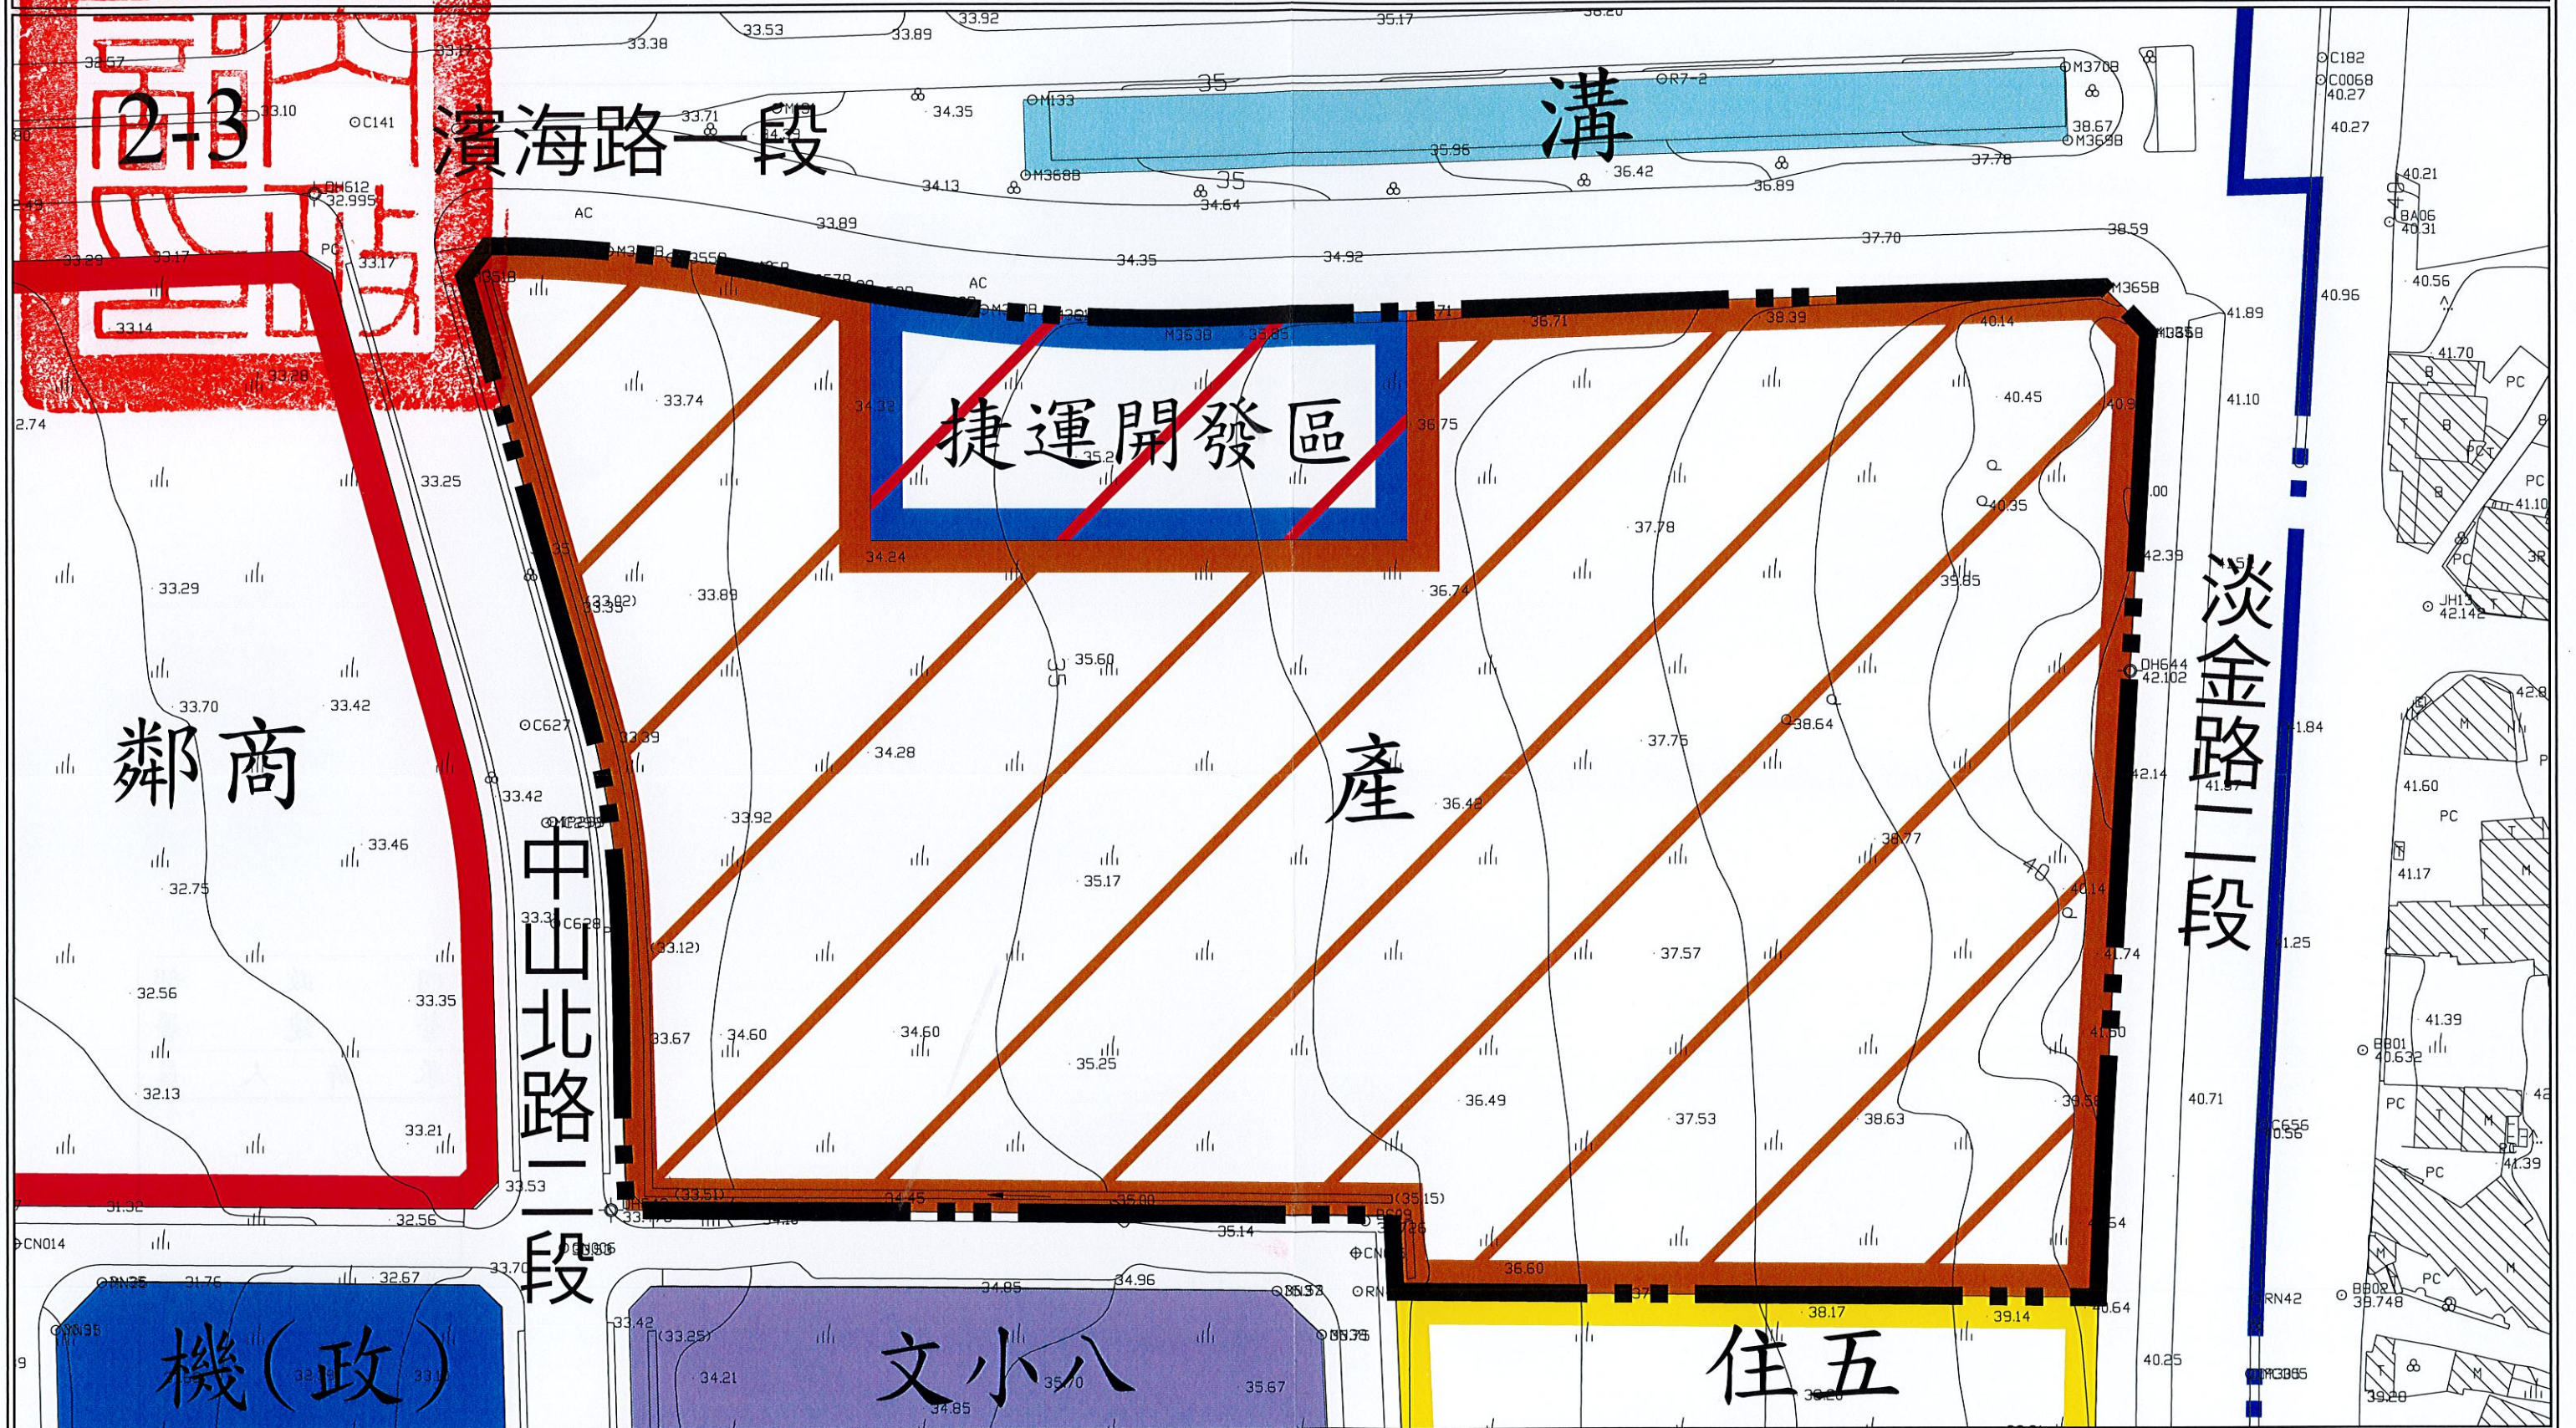

變更淡海新市鎮特定區第一期細部計畫(捷運車站專用區為捷運開發區、倉儲批發專用區為產業專用區)案計畫圖

圖例

- 住五 第五種住宅區
- 鄰商 鄰里商業區
- 機(政) 機關用地(政)
- 文小 文小用地
- 溝 溝渠用地
- ||| 道路用地

變更圖例

- 淡海新市鎮特定區第一期細部計畫計畫範圍
- 變更範圍
- 產 變更倉儲批發專用區為產業專用區
- 捷 變更捷運車站專用區為捷運開發區

S=1/1000