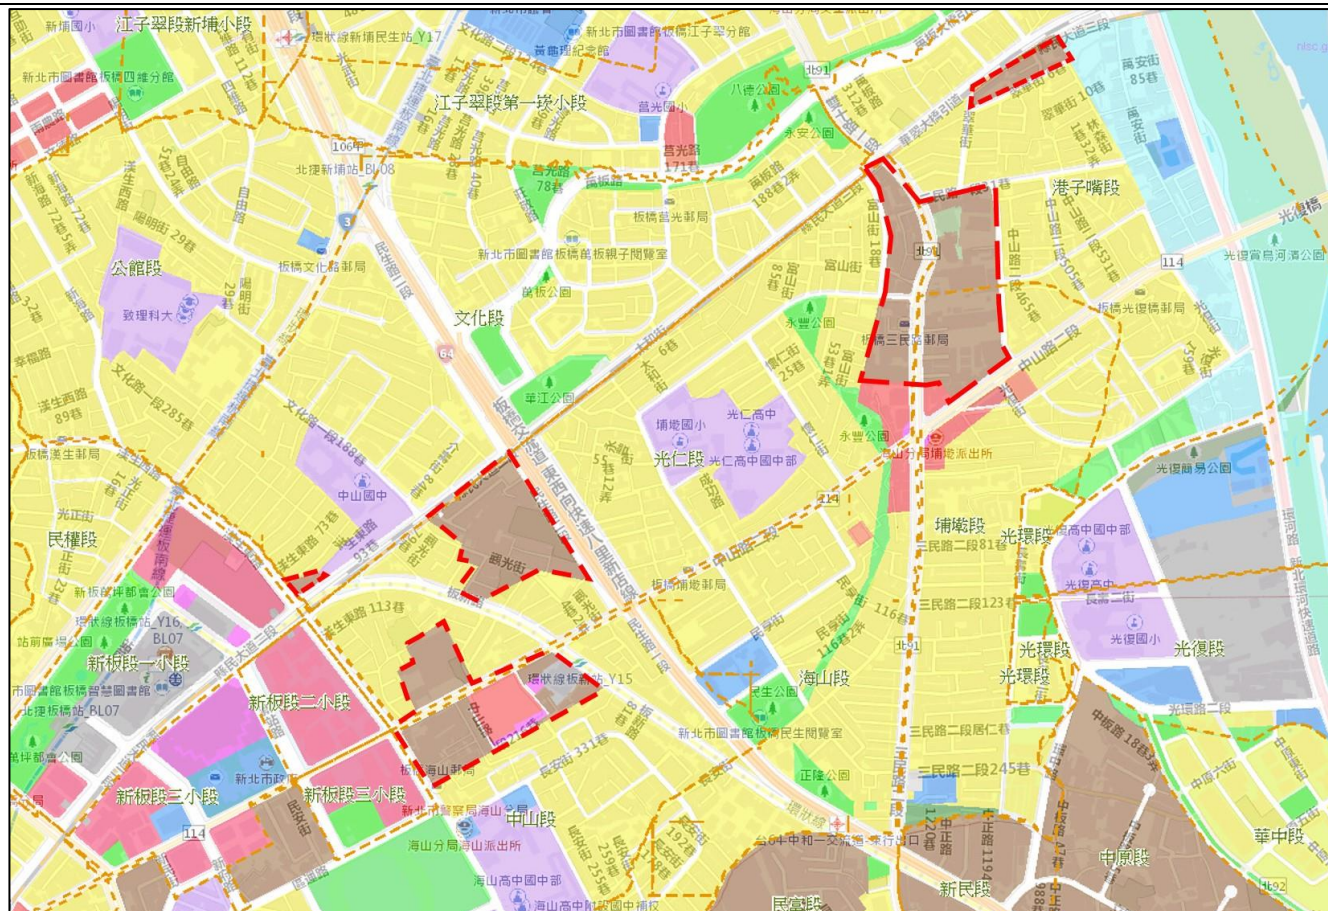

## 區位-板橋區

捷運板橋站、板新站及主要道路周邊—

1. 中山路兩側（文化段、光仁段及中山段）。
2. 三民路兩側（港子嘴段、光仁段及埔墘段）。

## 範圍示意圖

區位-三重、新莊

範圍示意圖

1. 捷運先嗇宮站周邊——重新路以南(中興段)。
2. 捷運頭前庄站周邊——思源路兩側(鴻福段)、中正路以南(部分文明段)。

區位-土城

範圍示意圖

捷運永寧站周邊—  
高速公路以北、中央路以  
南、千歲路以西、永和街以  
東所圍之區域(大安段、部  
分忠義段、部分永和段)。

區位-新店

範圍示意圖

捷運環狀線、榮工單元地區周邊—  
寶橋路以北(寶元段、部分寶橋段)