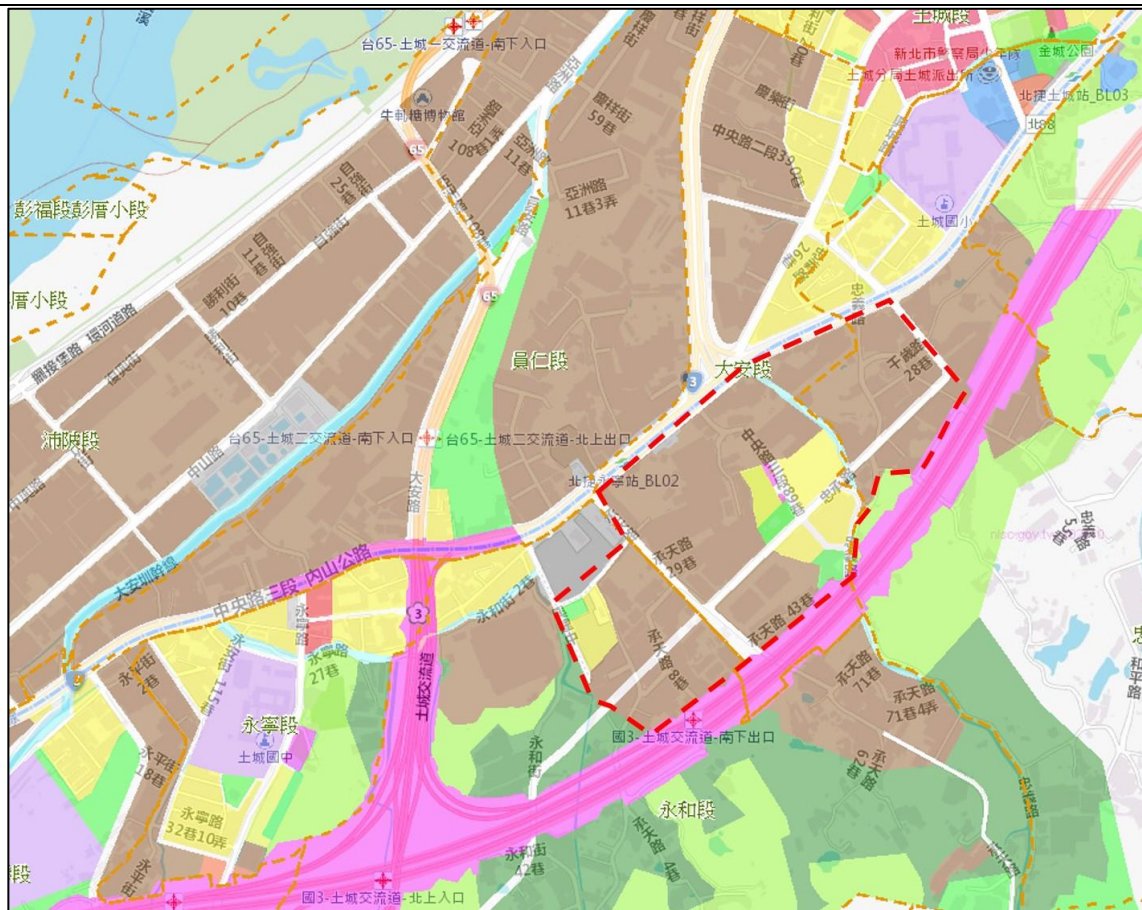

## 區位-板橋區

捷運板橋站、板新站及主要道路周邊—

1. 中山路兩側（文化段、光仁段及中山段）。
2. 三民路兩側（港子嘴段、光仁段及埔墘段）。

## 範圍示意圖

區位-三重、新莊

範圍示意圖

1. 捷運先嗇宮站周邊——重新路以南(中興段)。
2. 捷運頭前庄站周邊——思源路兩側(鴻福段)、中正路以南(部分文明段)。

區位-土城

範圍示意圖

捷運永寧站周邊—  
高速公路以北、中央路以  
南、千歲路以西、永和街以  
東所圍之區域(大安段、部  
分忠義段、部分永和段)。

區位-新店

範圍示意圖

捷運環狀線、榮工單元地區周邊—  
寶橋路以北(寶元段、部分寶橋段)