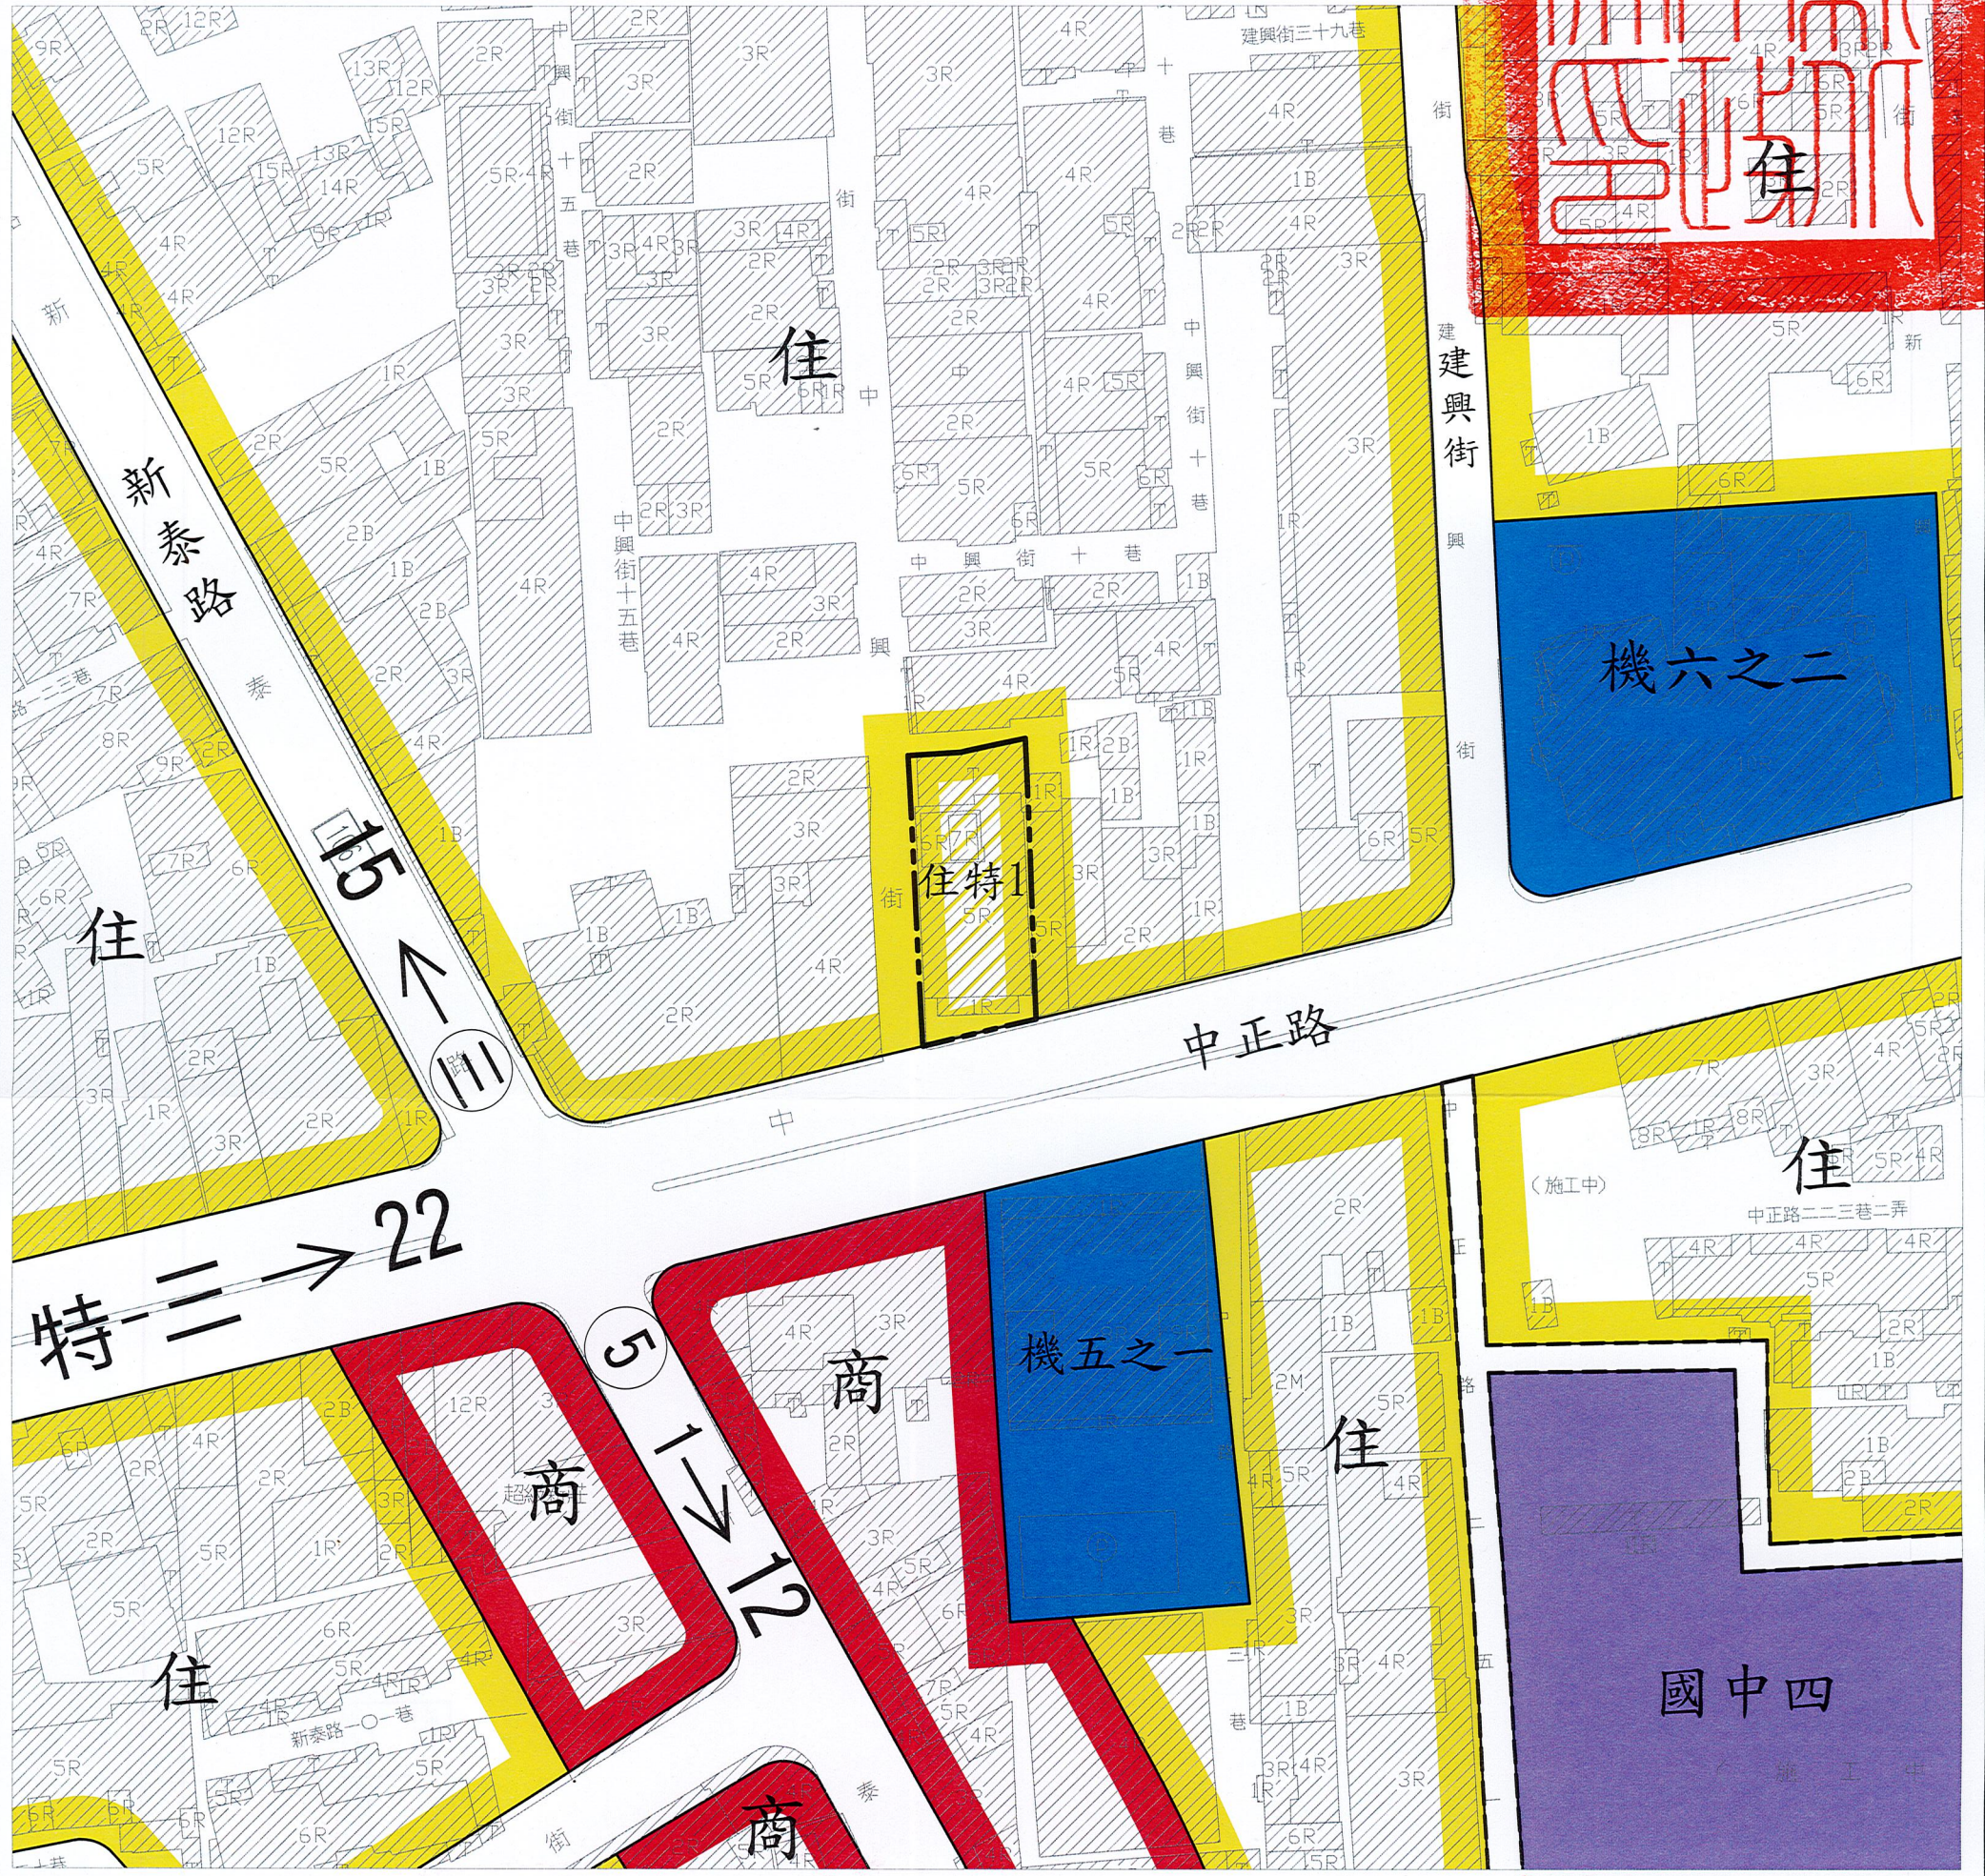

變更新莊都市計畫(中港及丹鳳地區)細部計畫(配合新北市推動都市計畫內防災建築再生自治條例)(部分住宅區為住宅區(特1))(新莊區全安段395地號五地)圖

區位

圖例

- 住宅區
- 商業區
- 機關用地
- 國中用地
- 道路用地
- 人行步道用地
- 變更範圍
- 變更住宅區為住宅區(特1)

指北針

比例尺