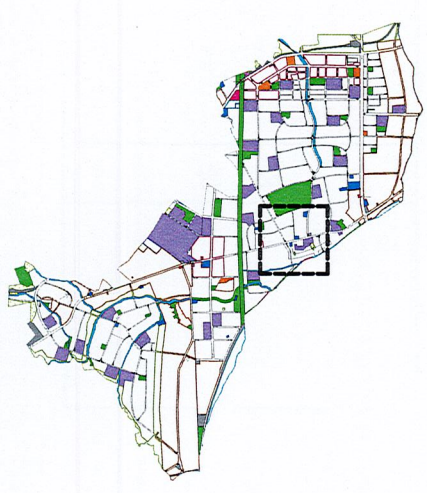

變更新莊都市計畫(中港及丹鳳地區)細部計畫(配合新北市推動都市計畫內防災建築再生自治條例)(部分住宅區為住宅區(特1))(新莊區全安段395地號五地)圖

區位

圖例

- 住宅區
- 商業區
- 機關用地
- 國中用地
- 道路用地
- 人行步道用地
- 變更範圍
- 變更住宅區為住宅區(特1)

指北針

比例尺