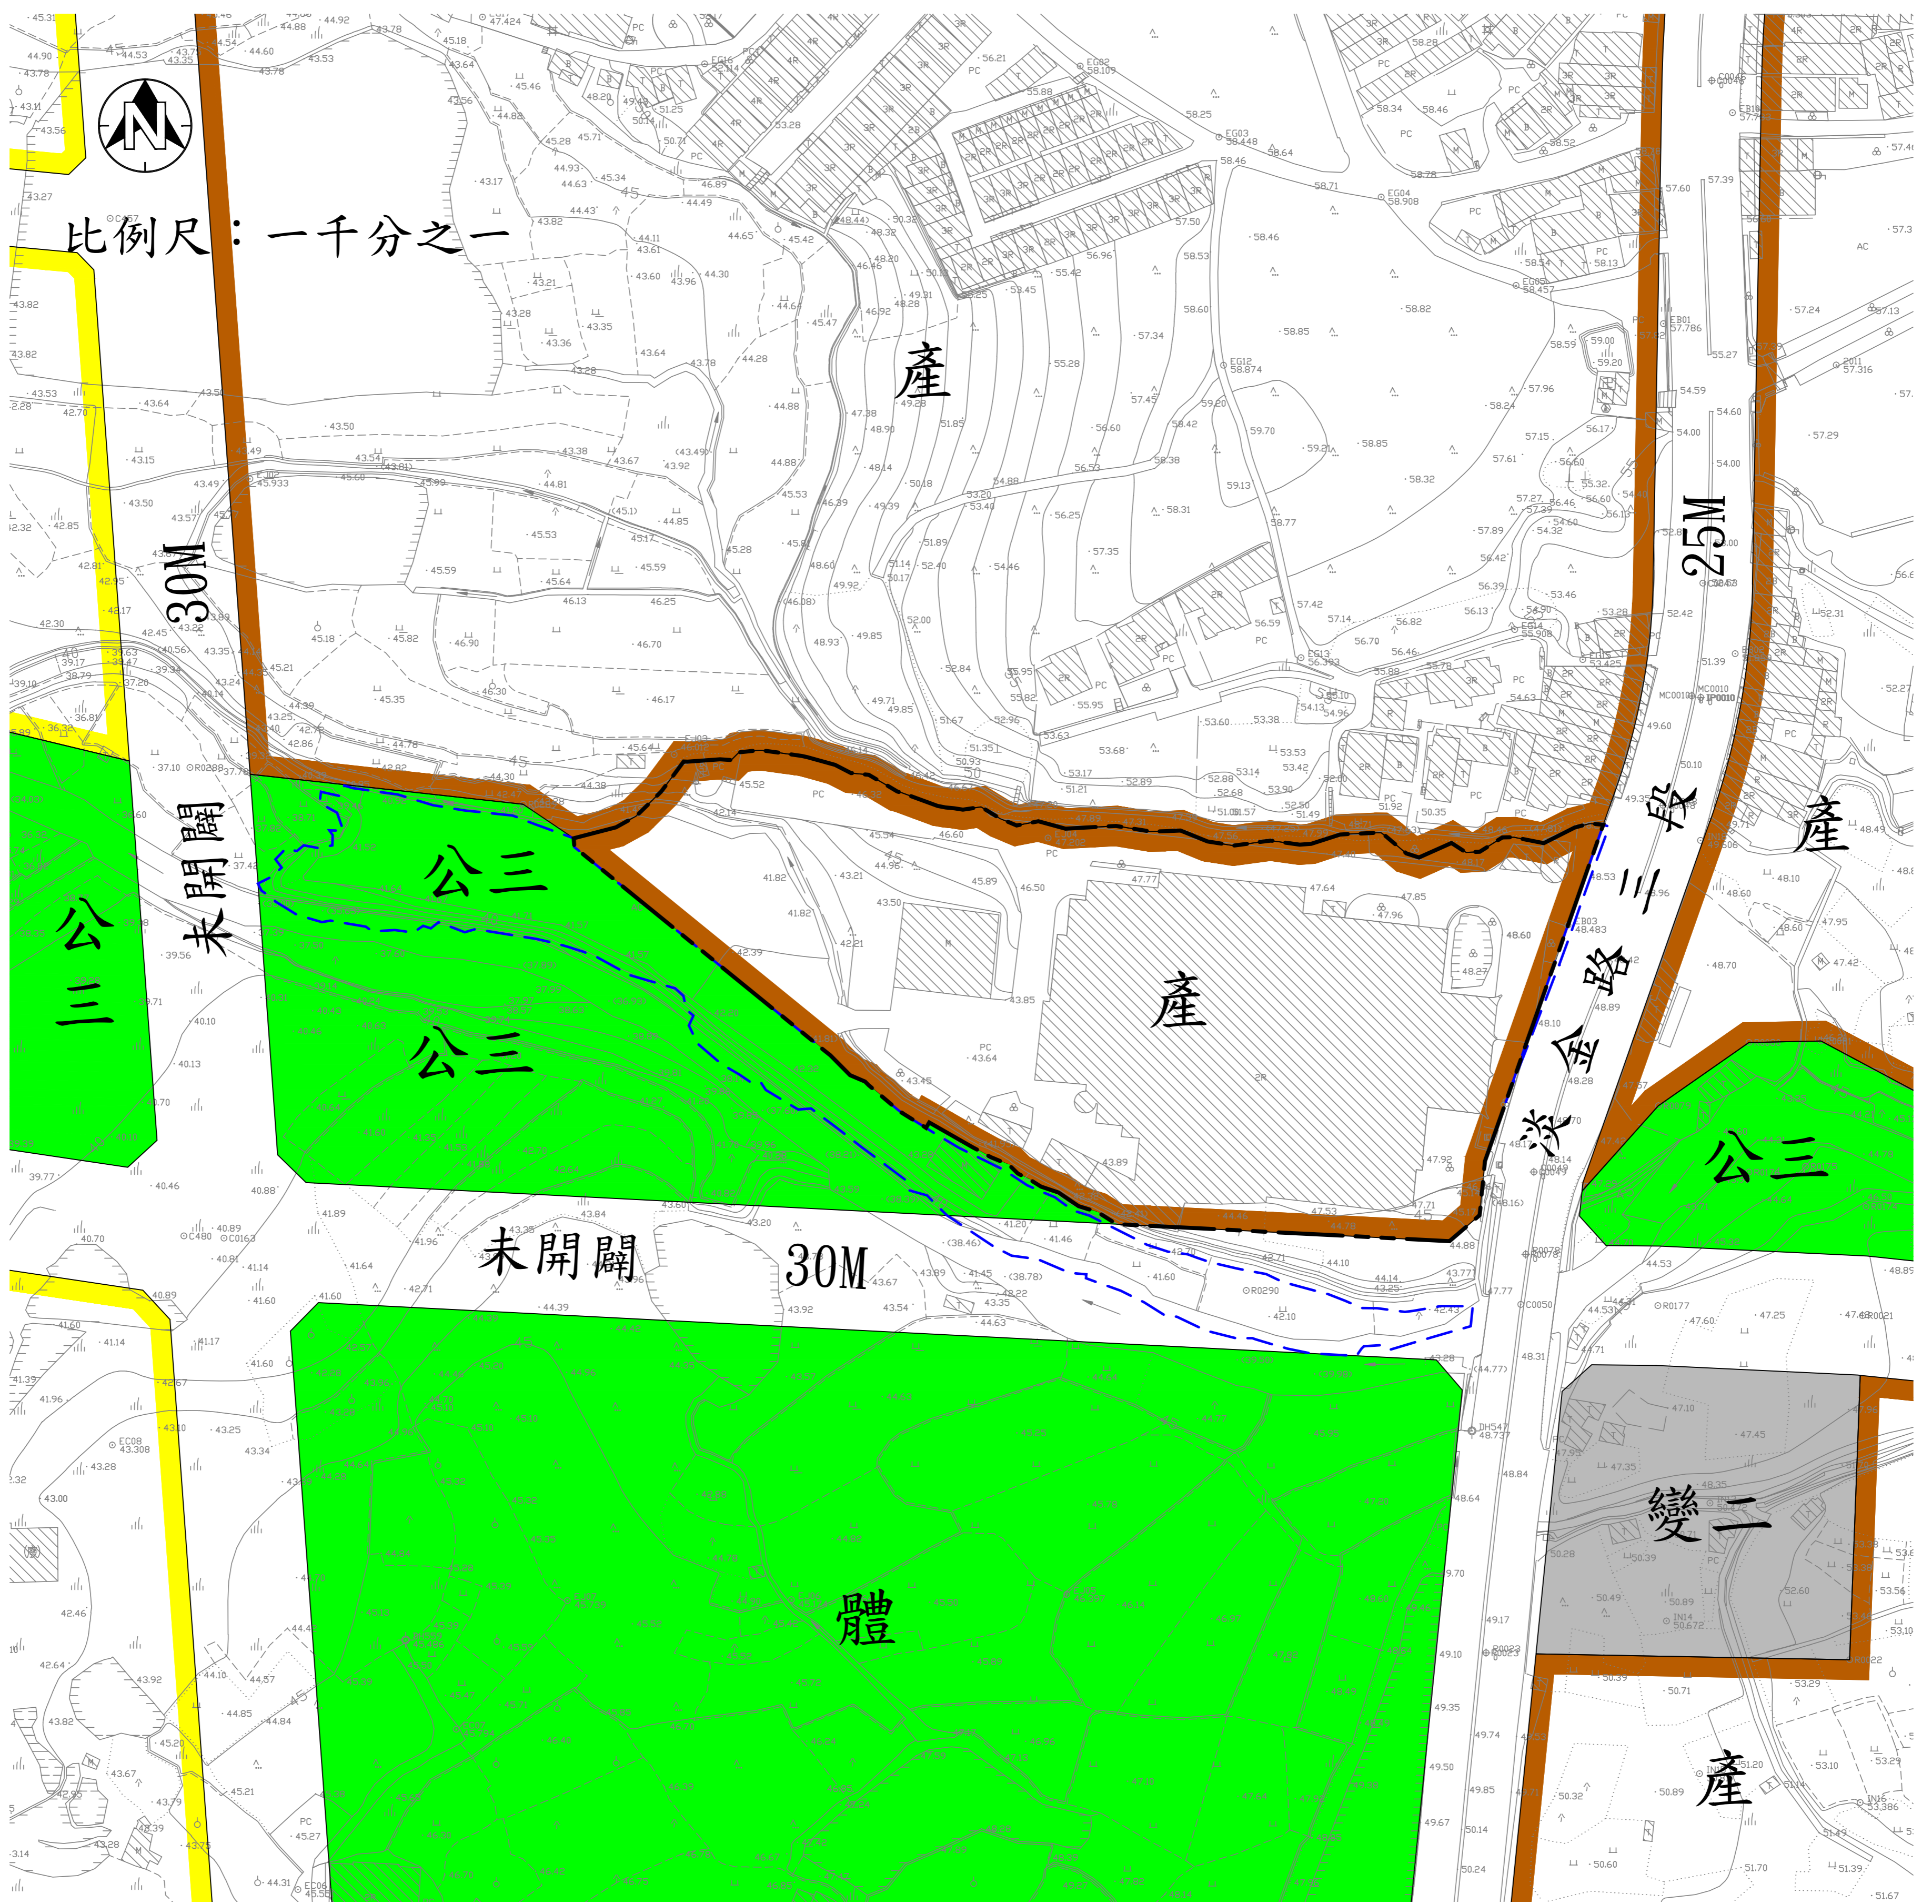

擬定淡海新市鎮特定區細部計畫 (配合在地產業投資發展)案計畫圖

圖例

住宅區

公園用地

細部計畫範圍線

產業專用區

變電所用地

捐贈土地範圍線

體育場用地

道路用地