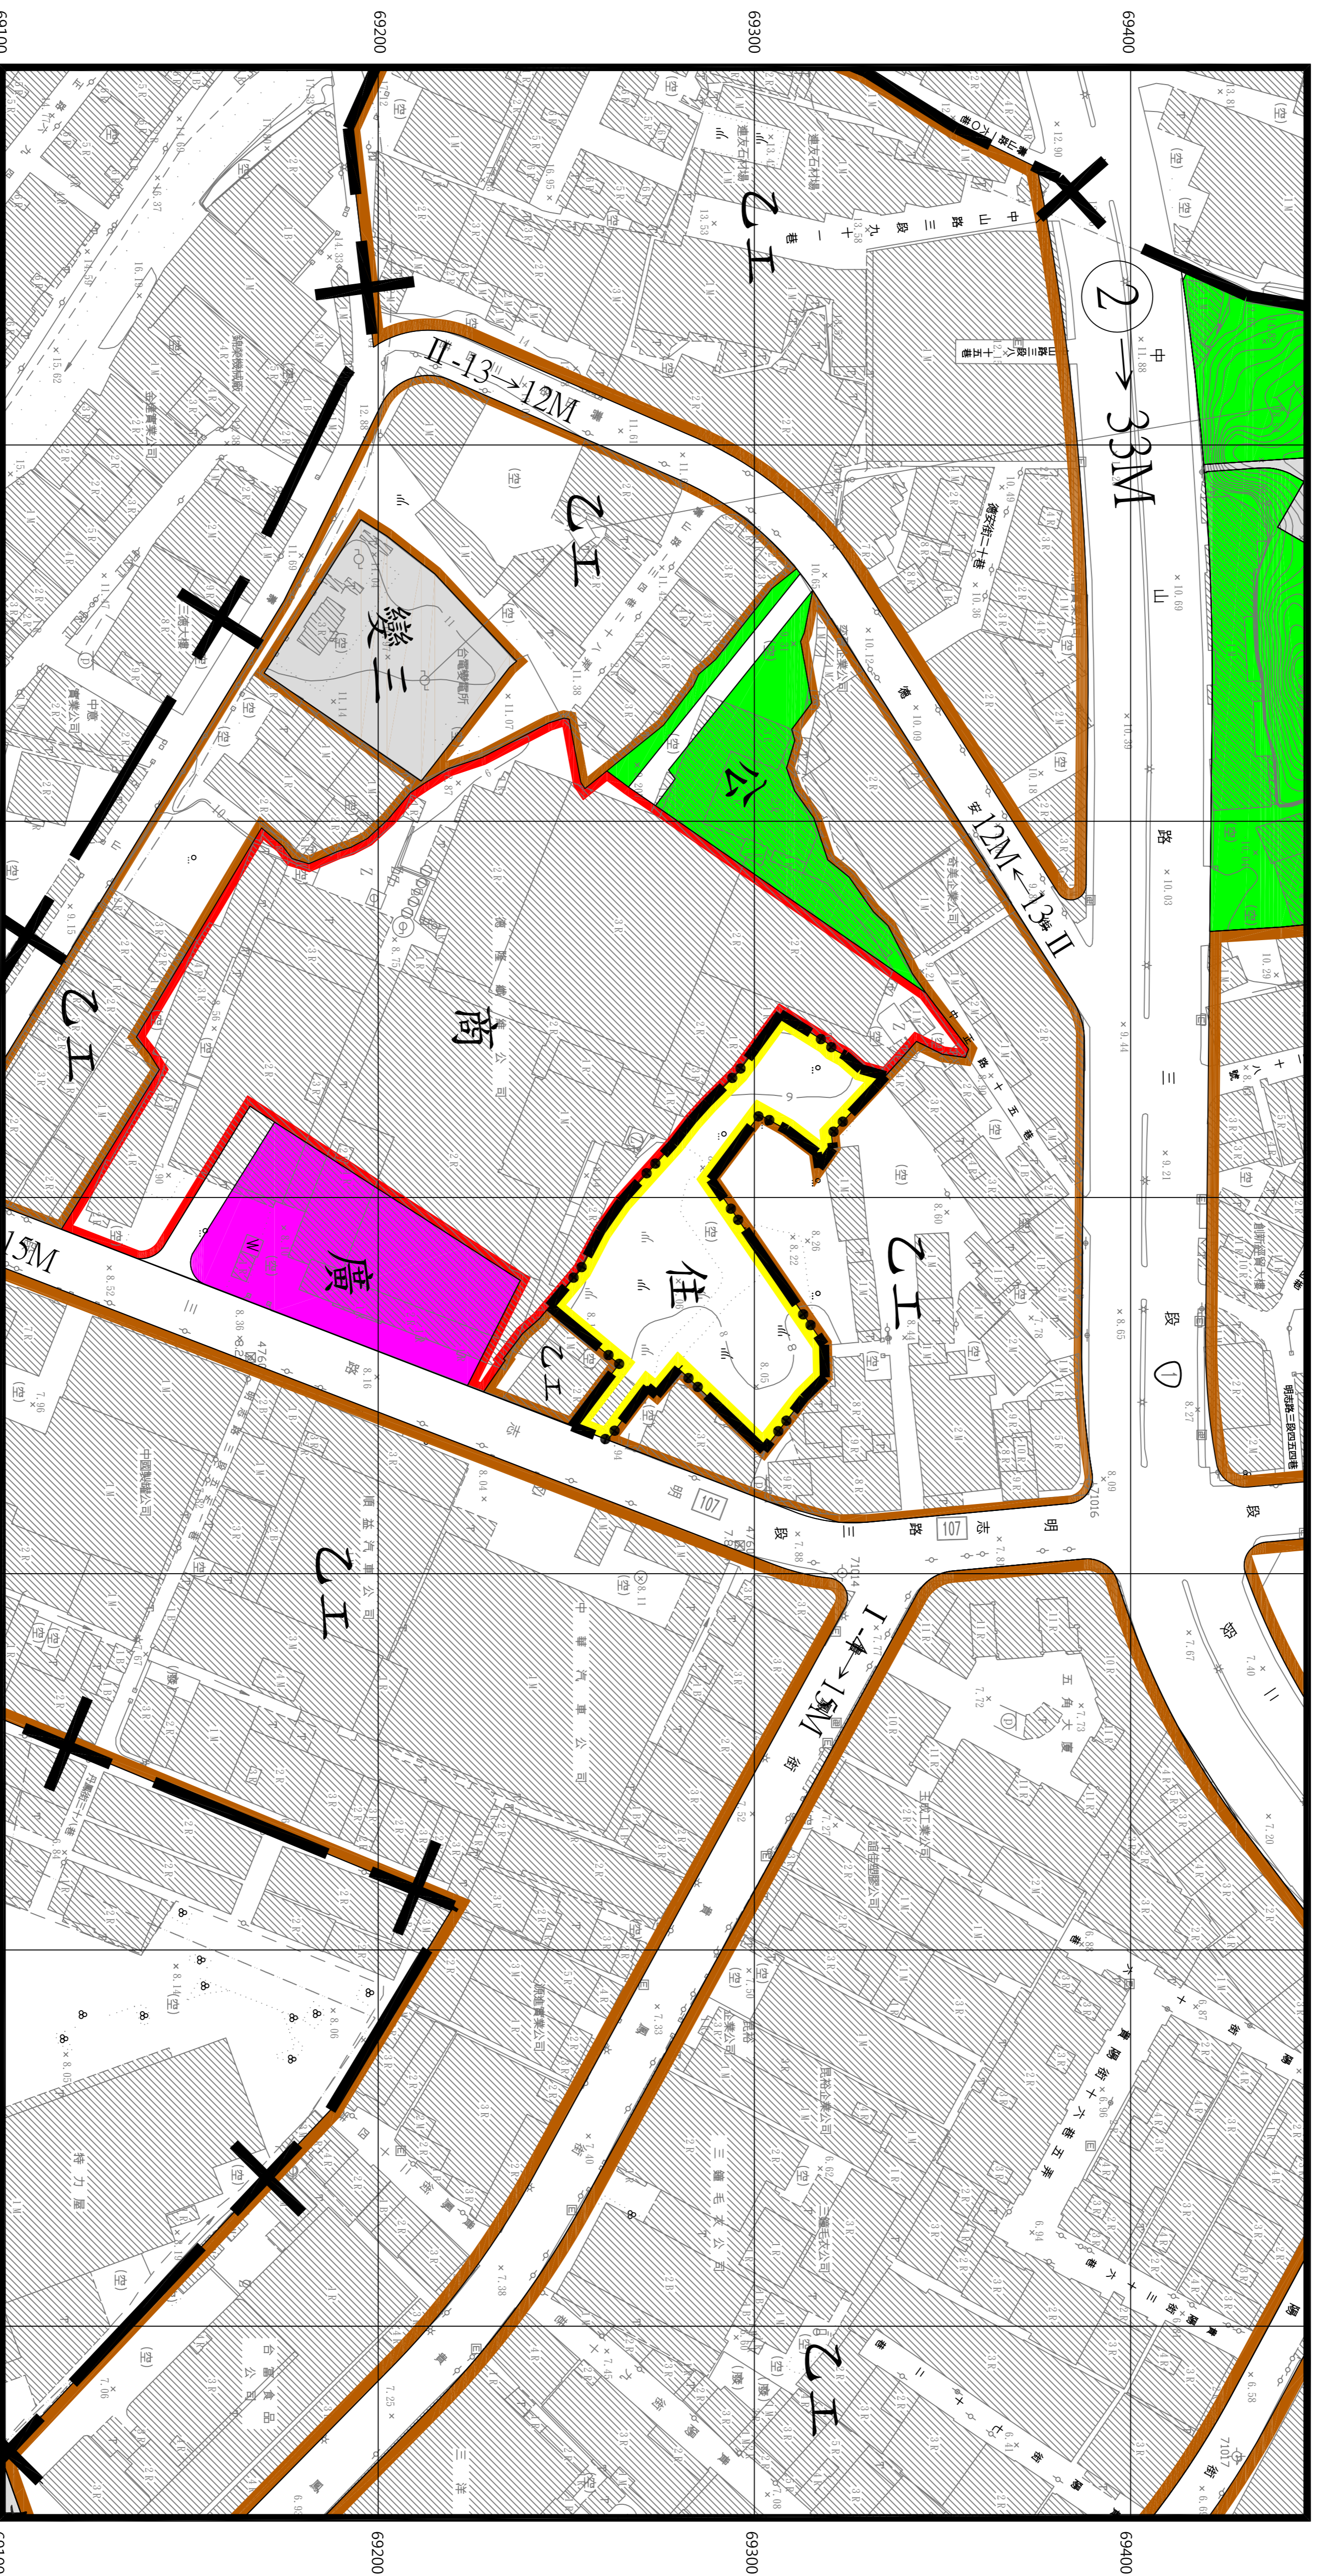

擬定泰山都市計畫(部分乙種工業區為住宅區) (中山段1005地號等6筆土地)細部計畫圖

- 圖例**
- 住宅區
 - 商業區
 - 乙種工業區
 - 公園用地
 - 廣場用地
 - 變電所用地
 - 泰山都市計畫範圍線
 - 細部計畫範圍線

比例尺 1/1000