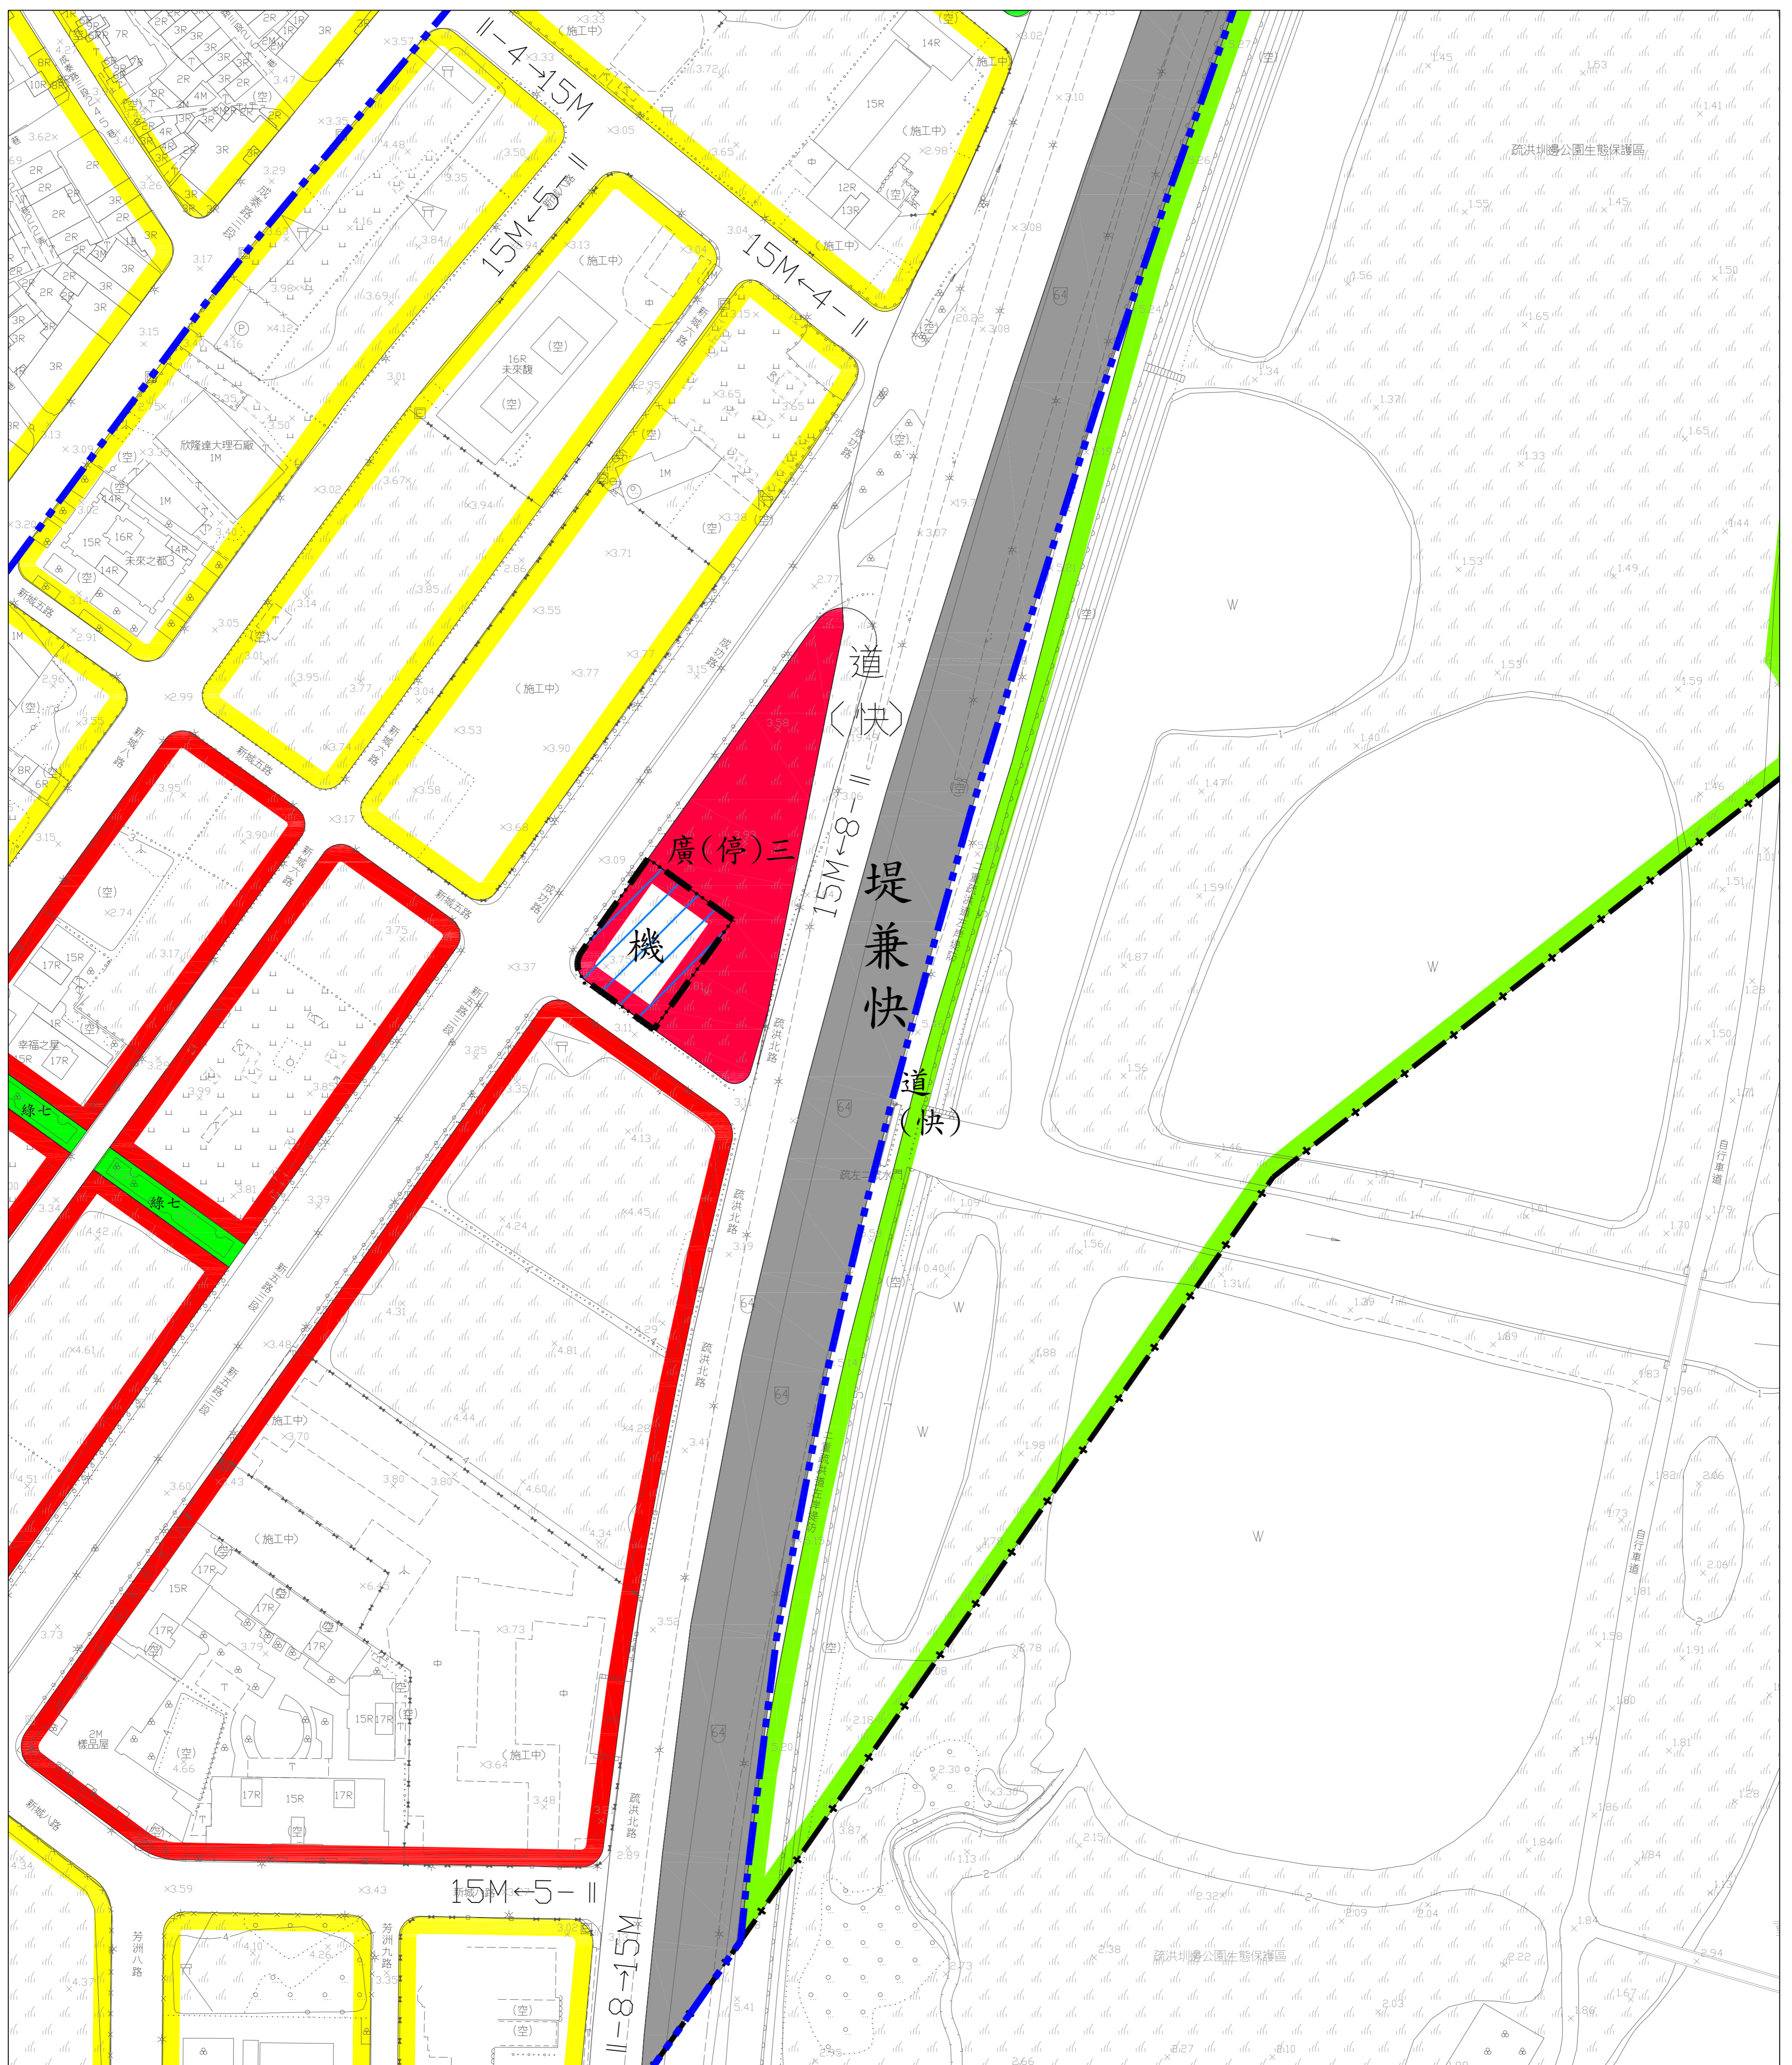

# 變更五股都市計畫（洲子洋地區）細部計畫 （部分廣場兼停車場用地為機關用地）圖

## 圖例

- 住宅區
- 商業區
- 農業區
- 廣(停) 廣場兼停車場用地
- 綠地
- 堤兼快 堤防用地兼供快速公路使用
- 道路用地
- 變更範圍

## 變更圖例

- 細部計畫(洲子洋地區)
- 變更廣場兼停車場用地為機關用地
- 主要計畫範圍

備註：凡本次未指明變更部分，均應以原計畫為準。

比例尺：1/1000