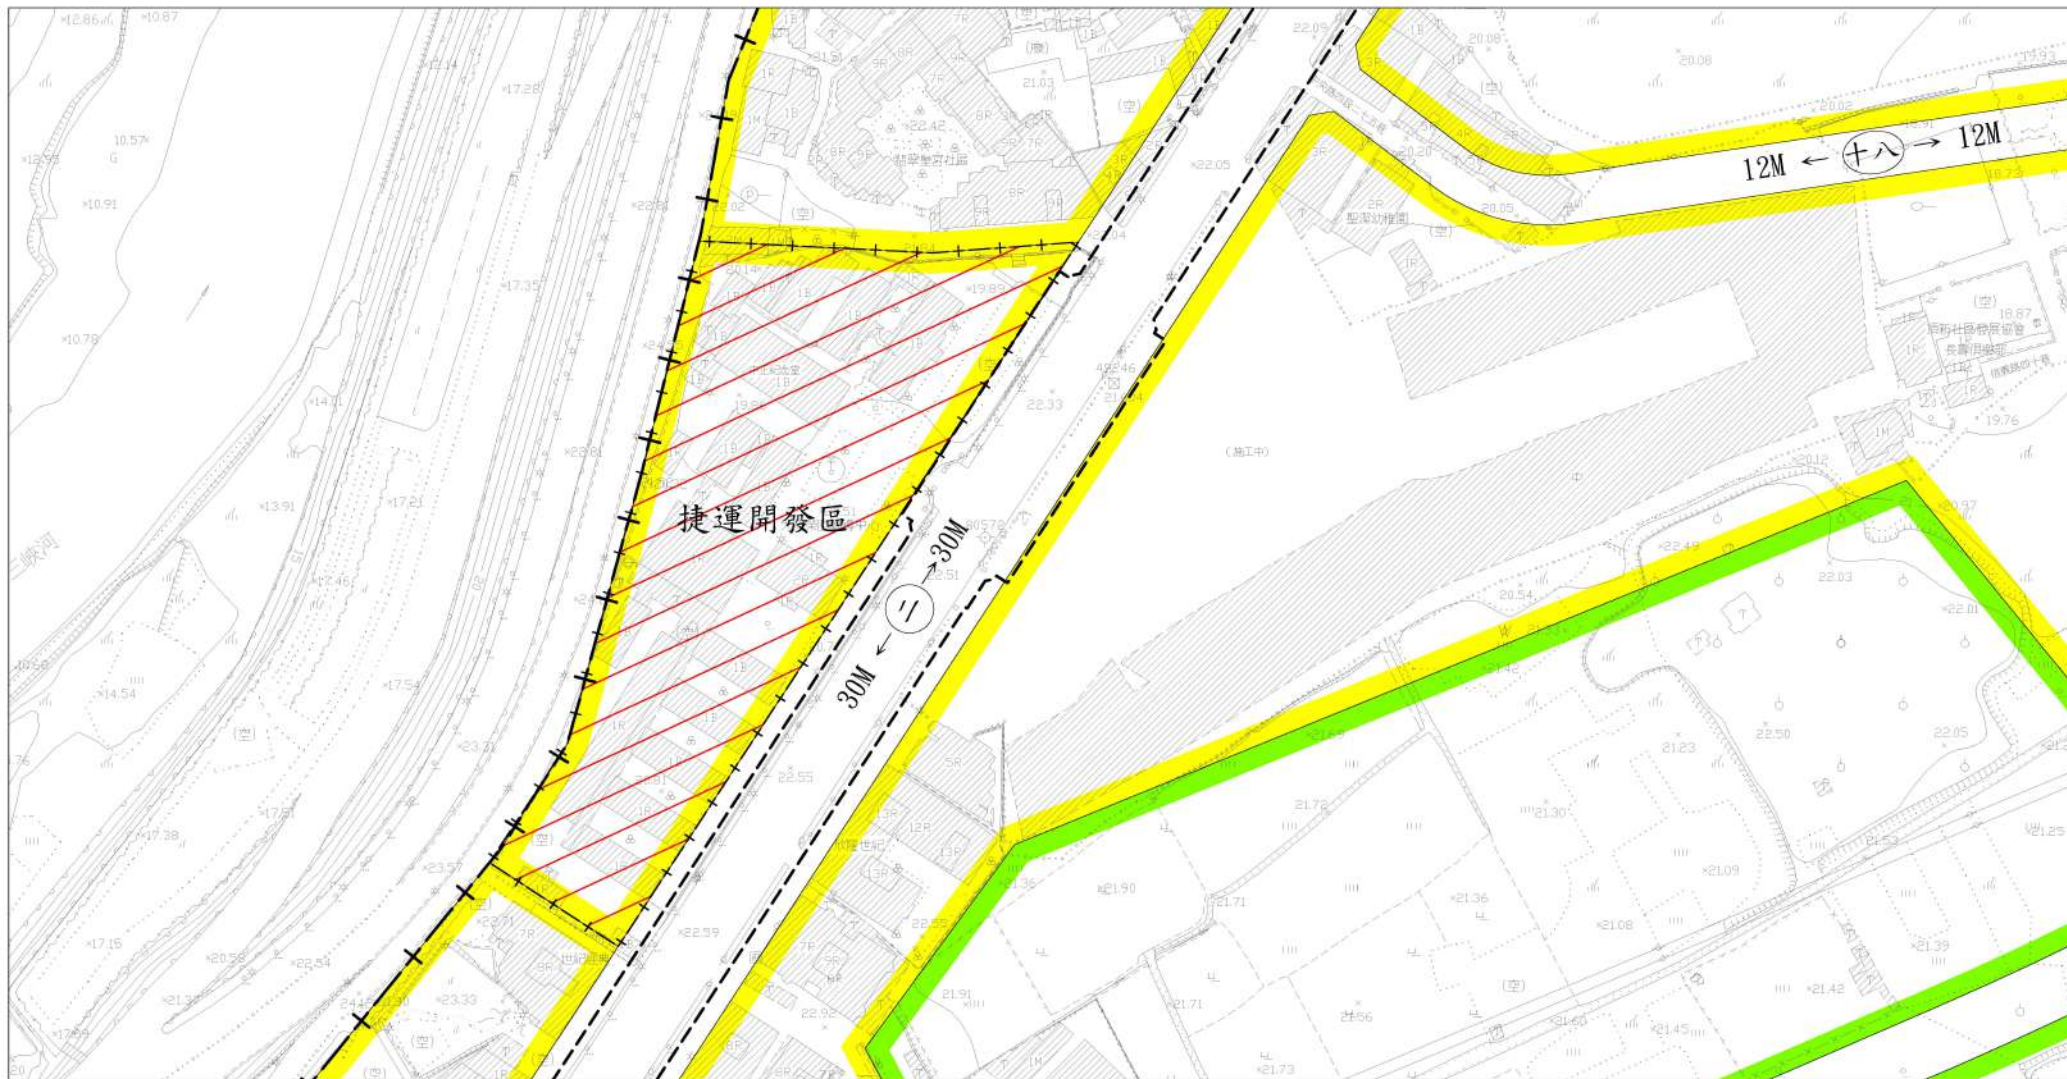

變更土城(頂埔地區)都市計畫(配合捷運三鶯線建設計畫)(部分住宅區為捷運開發區)圖

圖例

- | | | |
|-----|--------|----------|
| 住宅區 | 道路用地 | 捷運路線高架穿越 |
| 農業區 | 人行步道用地 | 主要計畫範圍線 |

變更圖例

- | |
|-------------|
| 變更住宅區為捷運開發區 |
| 變更範圍 |

註：

1. 本計畫未註明變更部分均以原計畫為準。
2. 本次變更面積依實際分割面積為準。

比例尺：一千分之一