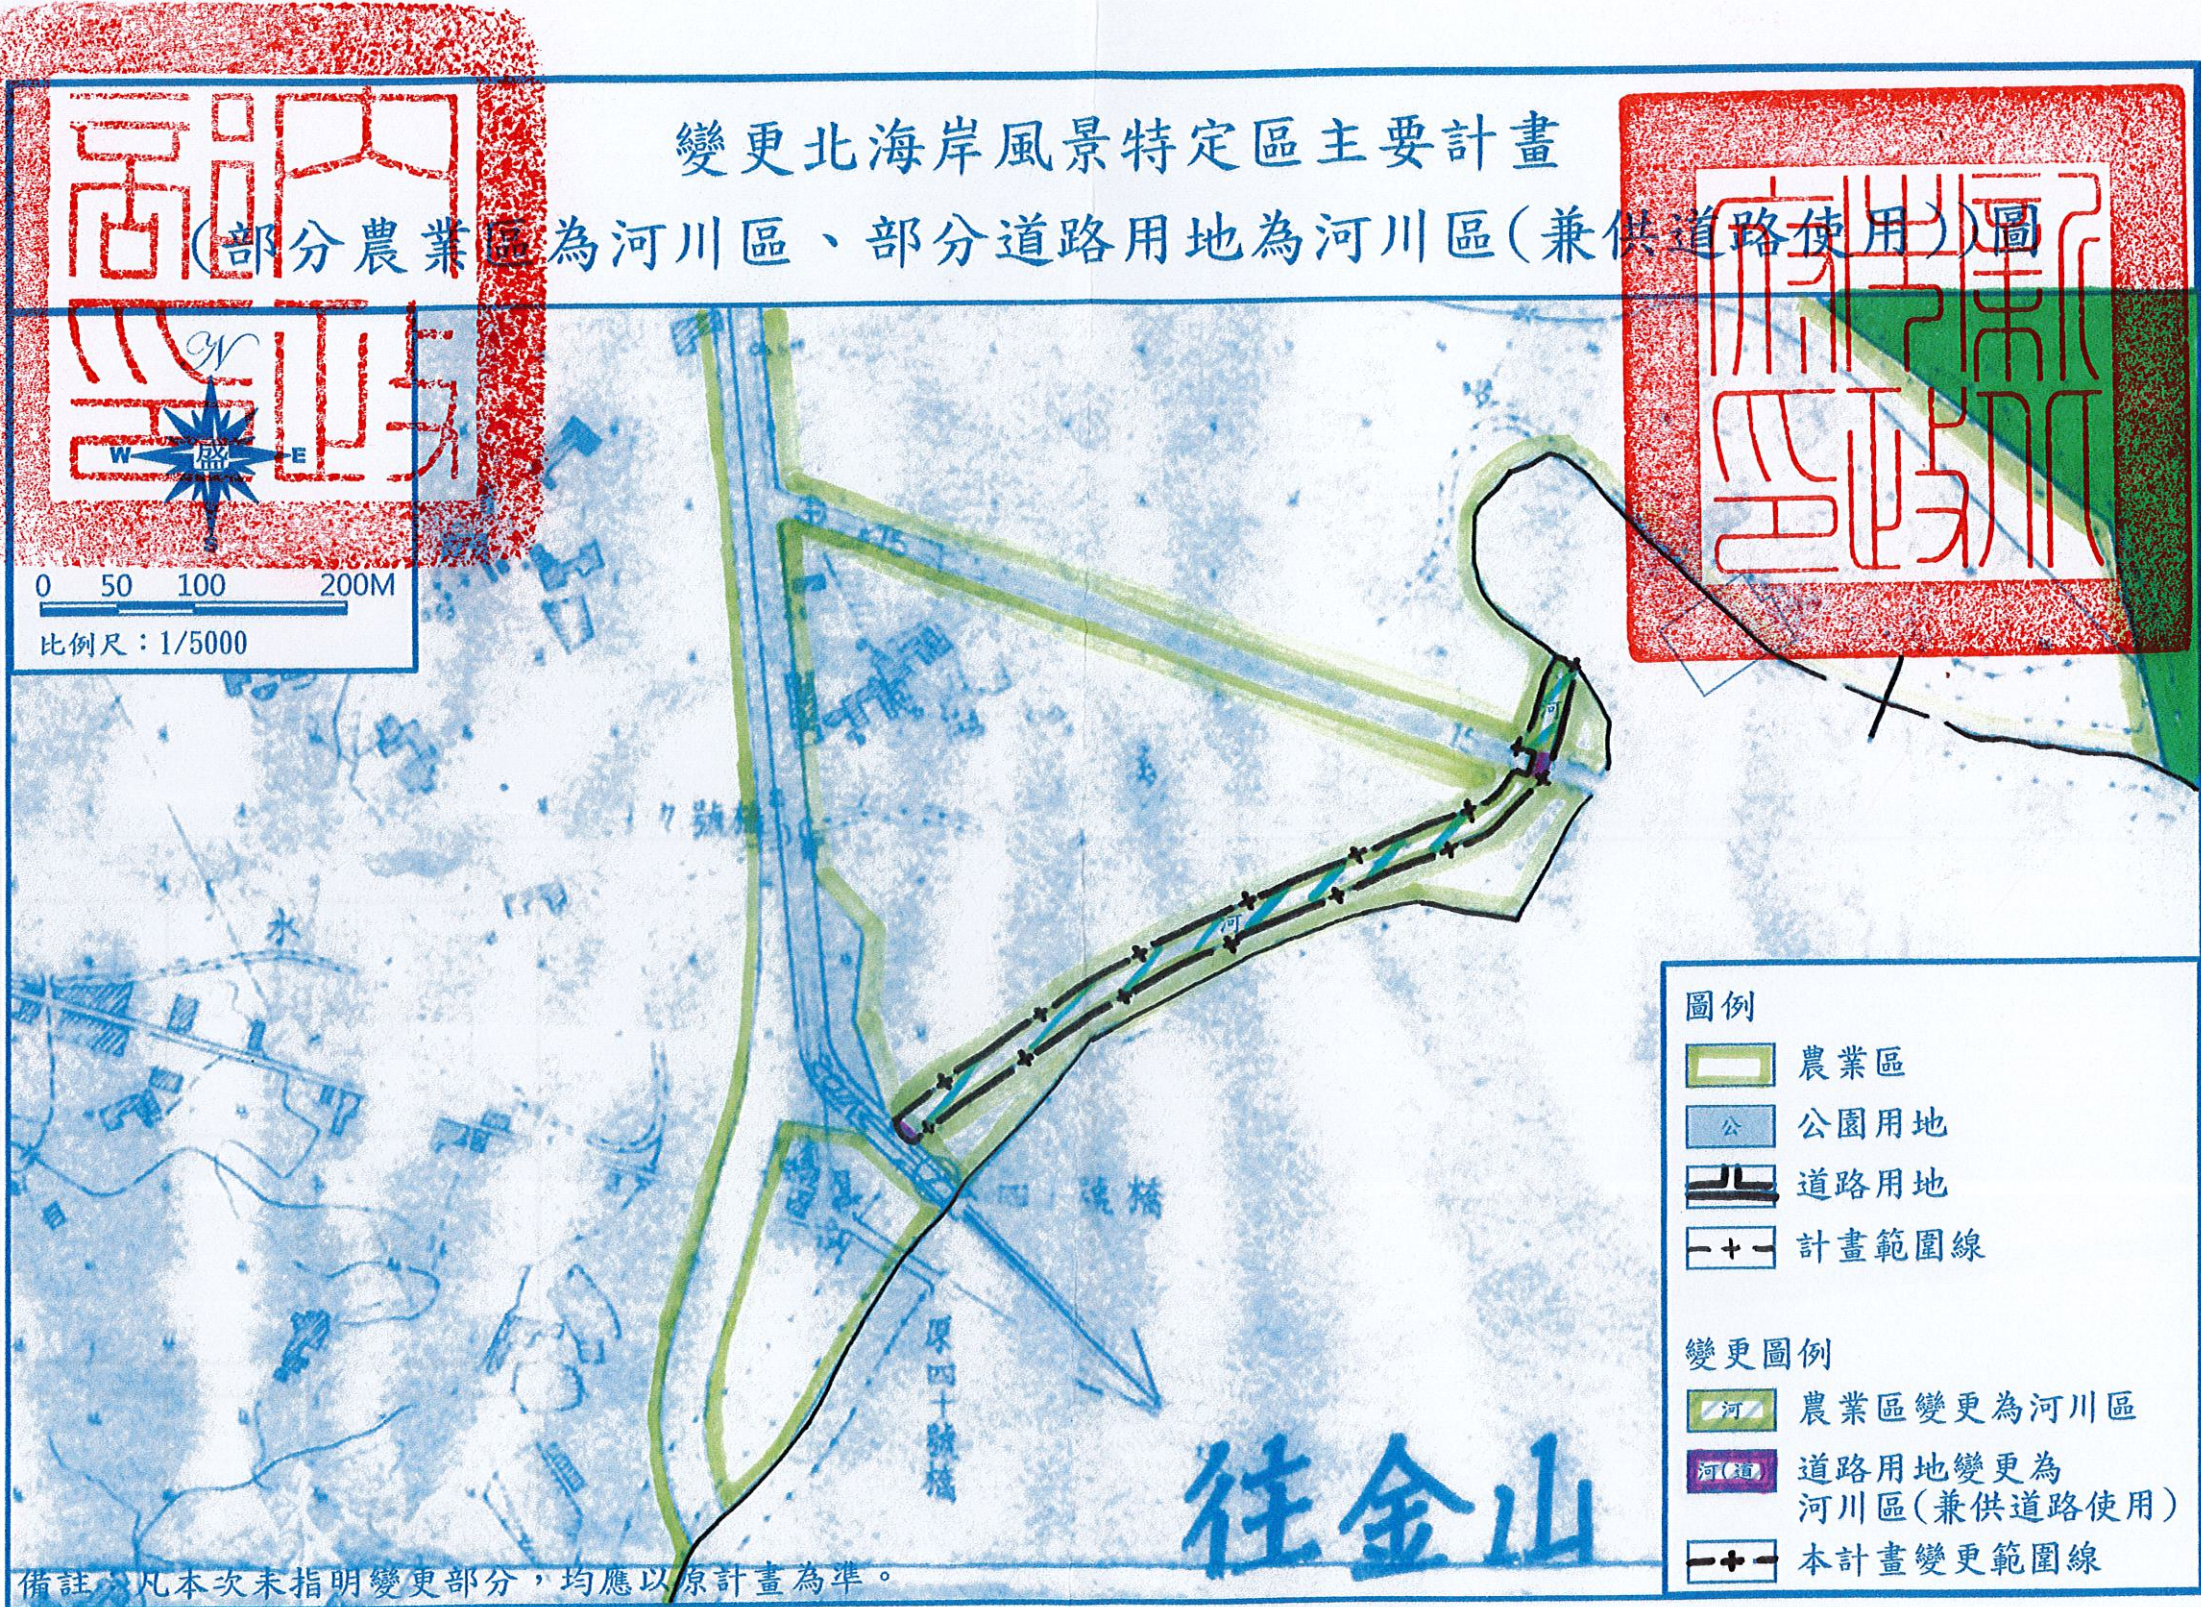

## 變更北海岸風景特定區主要計畫

(部分農業區為河川區、部分道路用地為河川區(兼供道路使用))圖

備註：凡本次未指明變更部分，均應以原計畫為準。