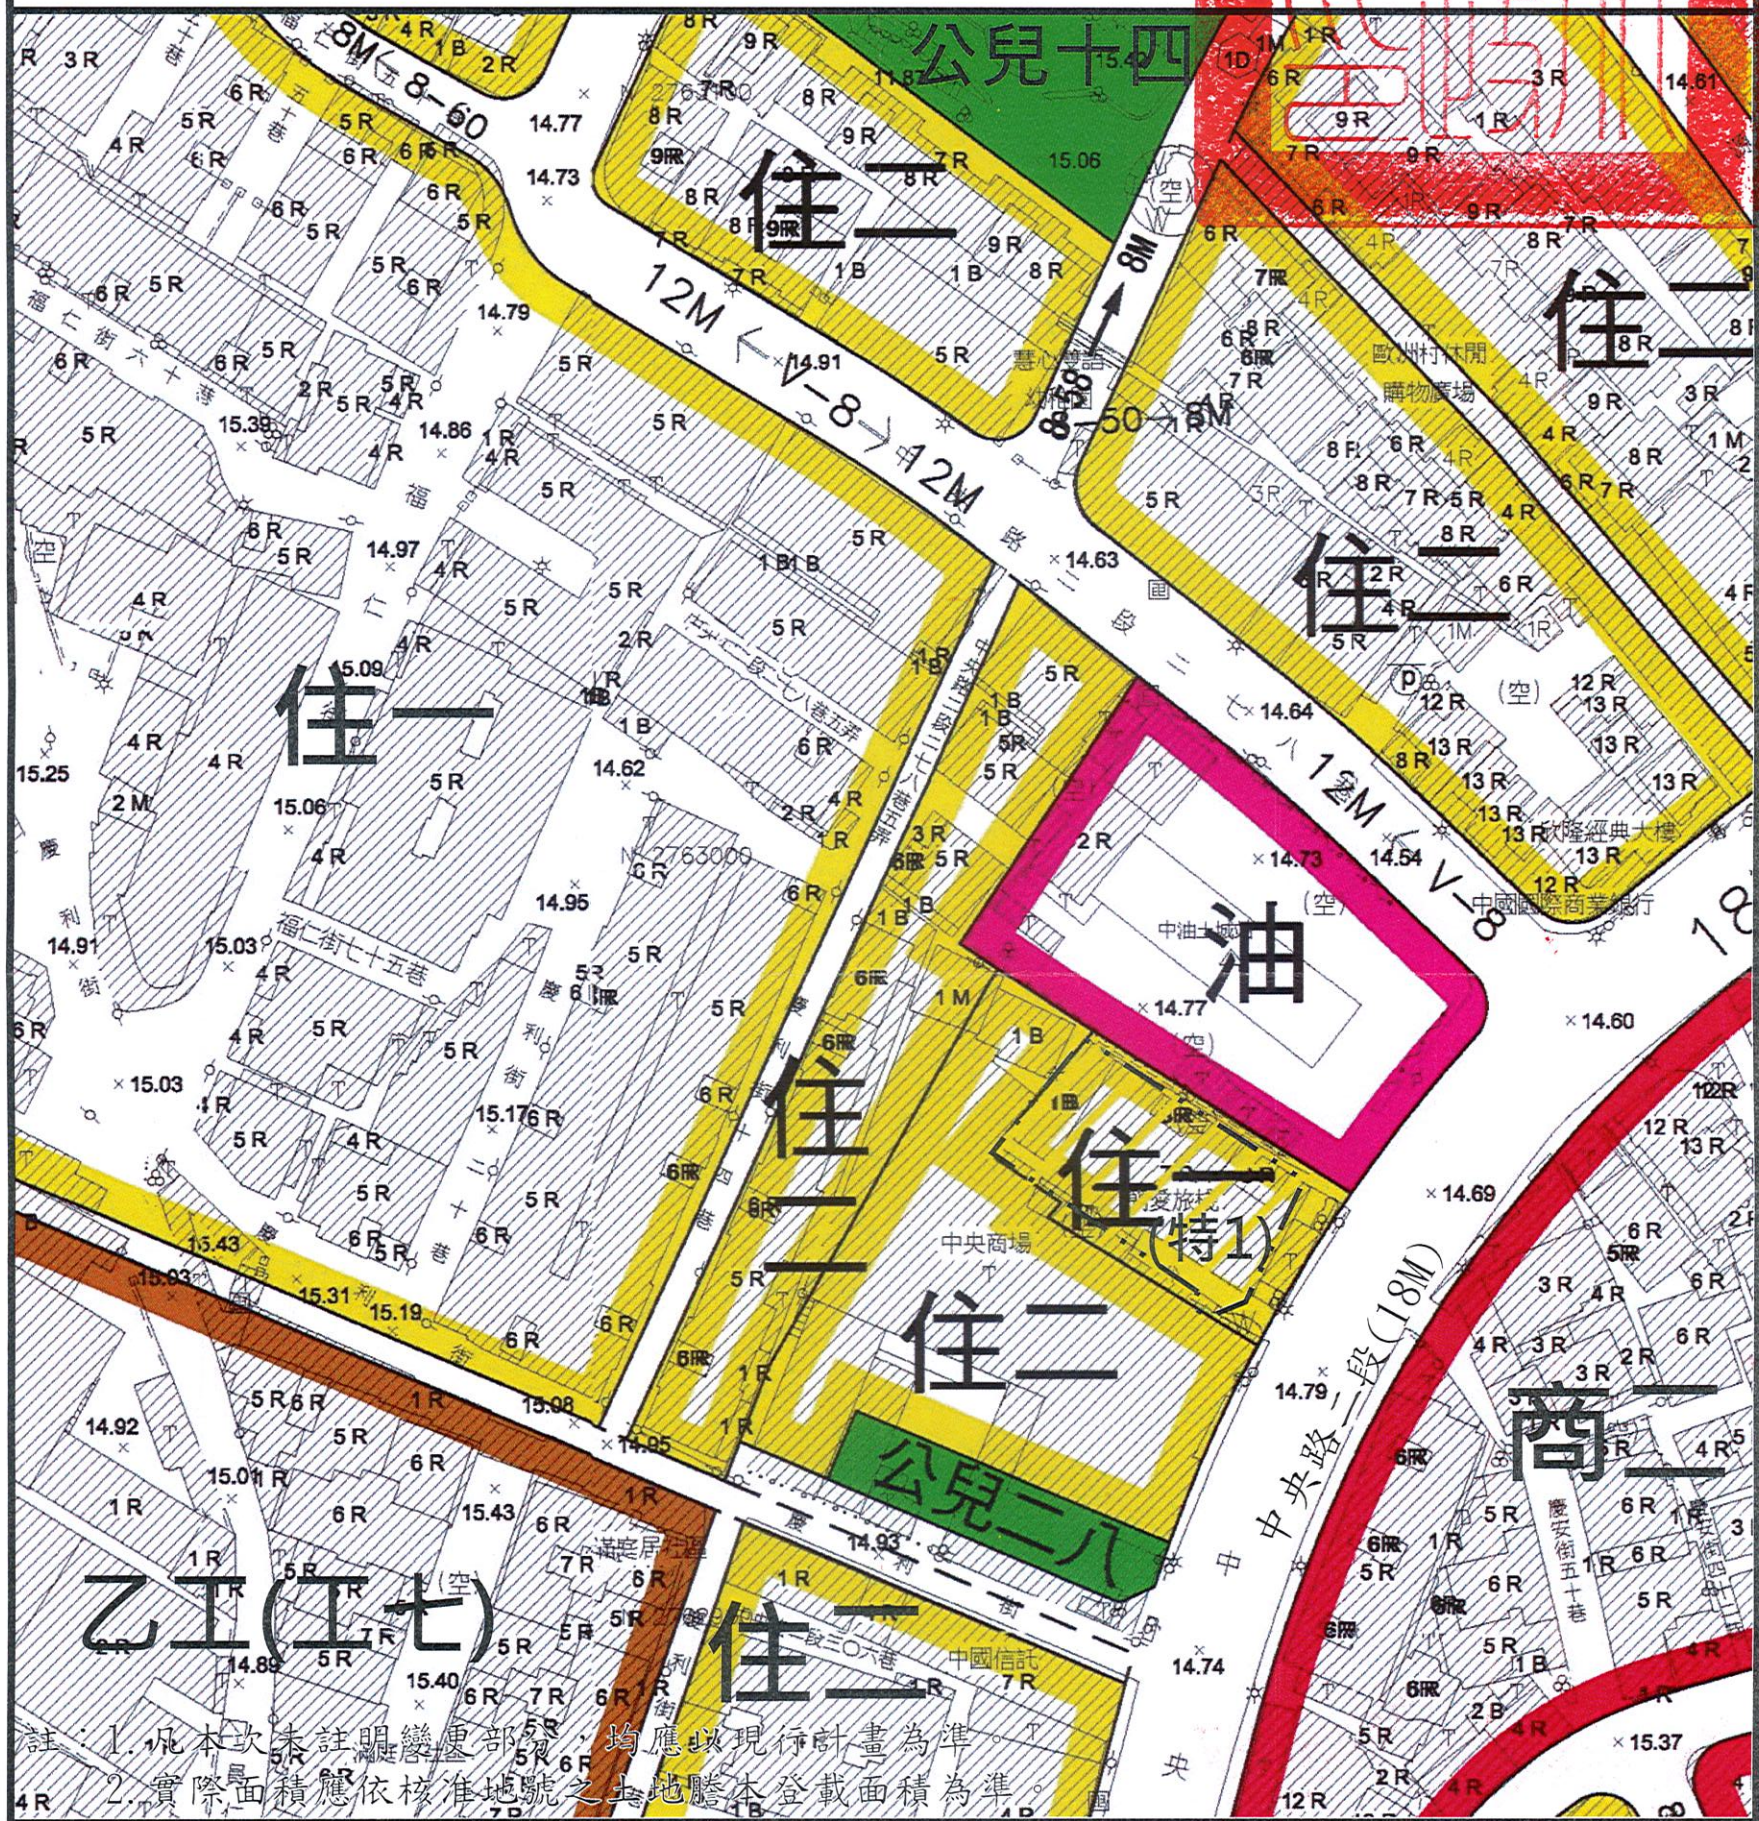

公開展覽

變更土城細部計畫(配合新北市加速推動都市危險建築物重建專案計畫)(土城段572地號1筆土地)圖

註：1. 凡本次未註明變更部分，均應以現行計畫為準。
 2. 實際面積應依核准地號之土地謄本登載面積為準。

區位	圖例	指北針
	<p> 住一 第一種住宅區 商二 第二種商業區 乙工 乙種工業區 油 加油站專用區 住二 第二種住宅區 公兒 鄰里公園兼兒童遊樂場用地 道路用地 人行步道用地 變更第一種住宅區為第一種住宅區(特1) 計畫範圍線 </p>	<p> 指北針  比例尺 Scale= 1 : 1000 </p>